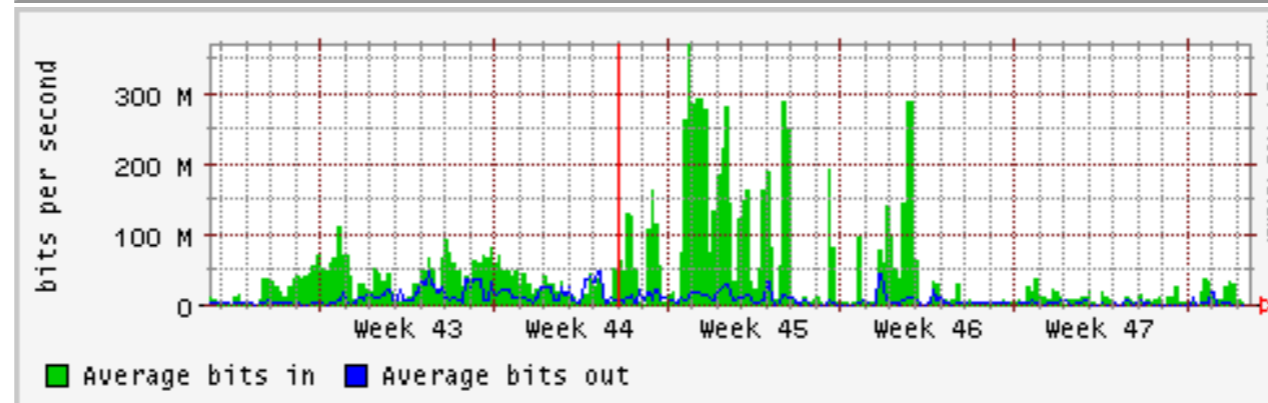

# Tier2 GRIF routage

# Connexion généraliste dédiée $\geq 1\text{Gb/s}$

■ **LAL/IPNO**  
Bientôt 10Gb/s

■ **LPNHE**  
Bientôt 10Gb/s

■ **LLR**  
Bientôt 1Gb/s

■ **APC ?**

■ **IRFU**