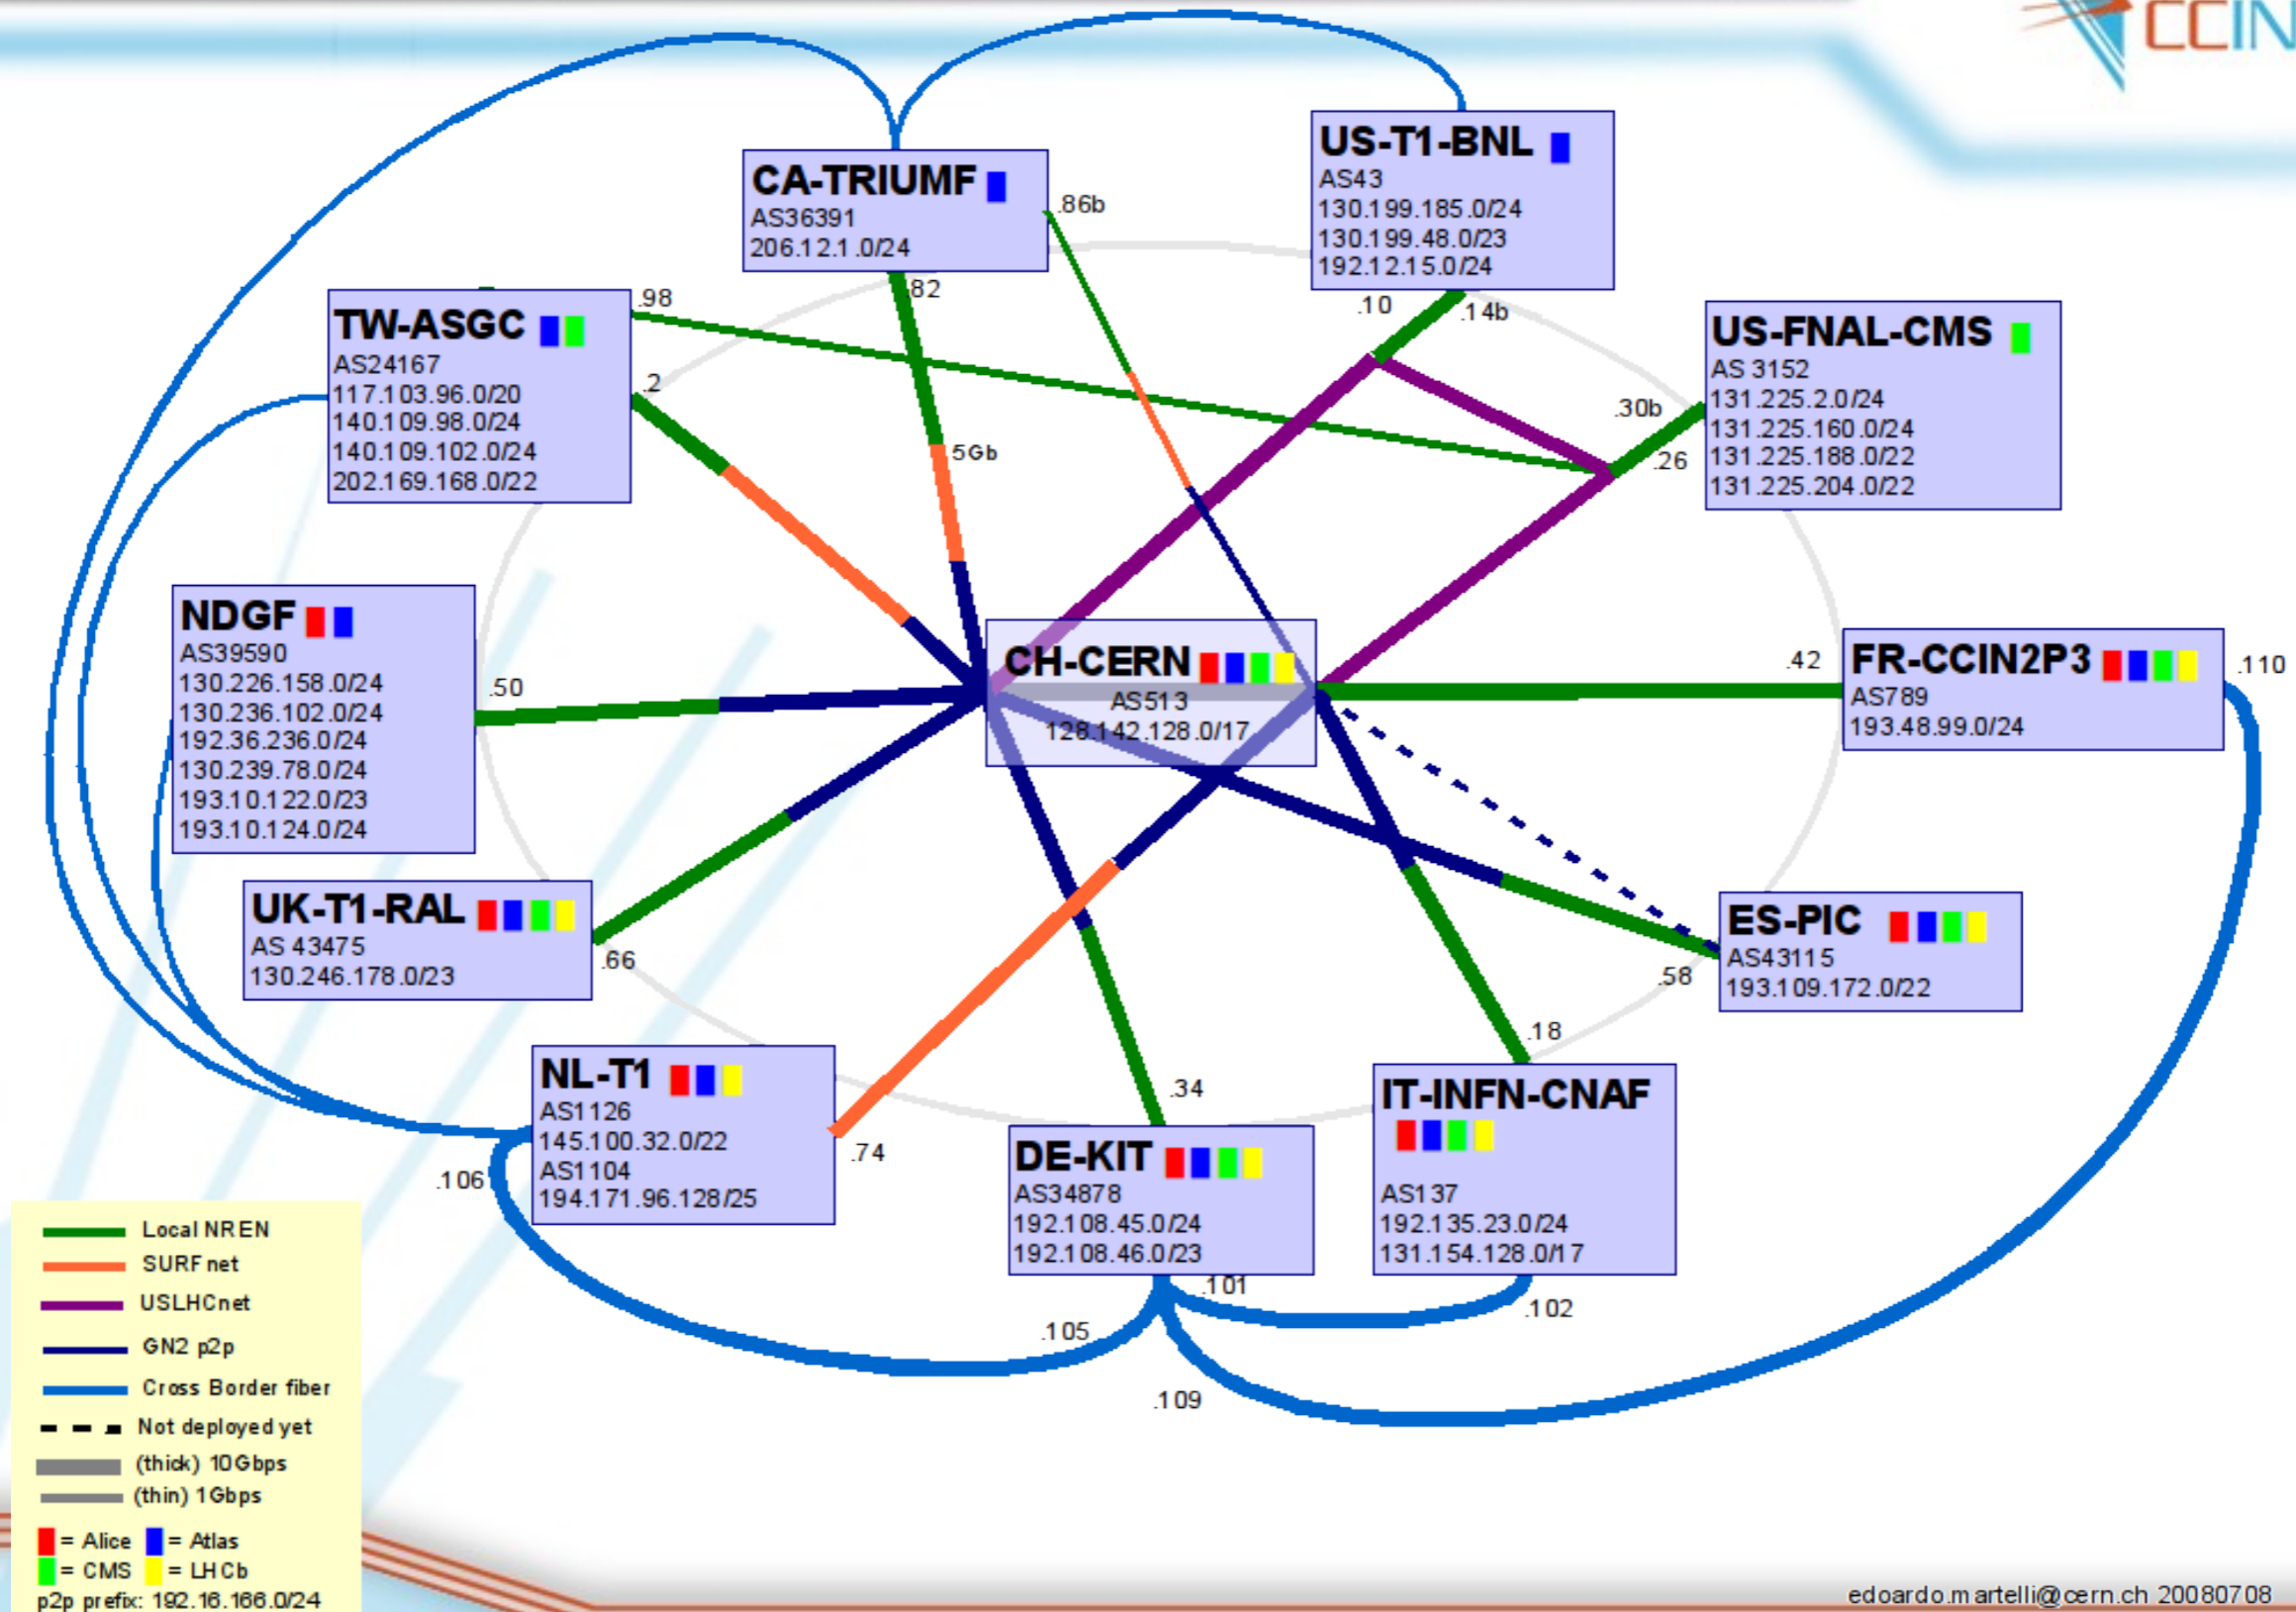

# CCIN2P3 infrastructure physique

Tier2 Français

2x 2,5Gb/s

autres Tier1/2

Lyon

Paris

10Gb/s

Tier2 GRIF

CC-IN2P3

10Gb/s

Strasbourg

Secours à travers Tier1 KIT Karlsruhe

# LHCOPN LHC Optical Private Network

# Traffic intra-GRIF

■ LAL-LLR

■ LAL-IRFU

■ LAL-CC