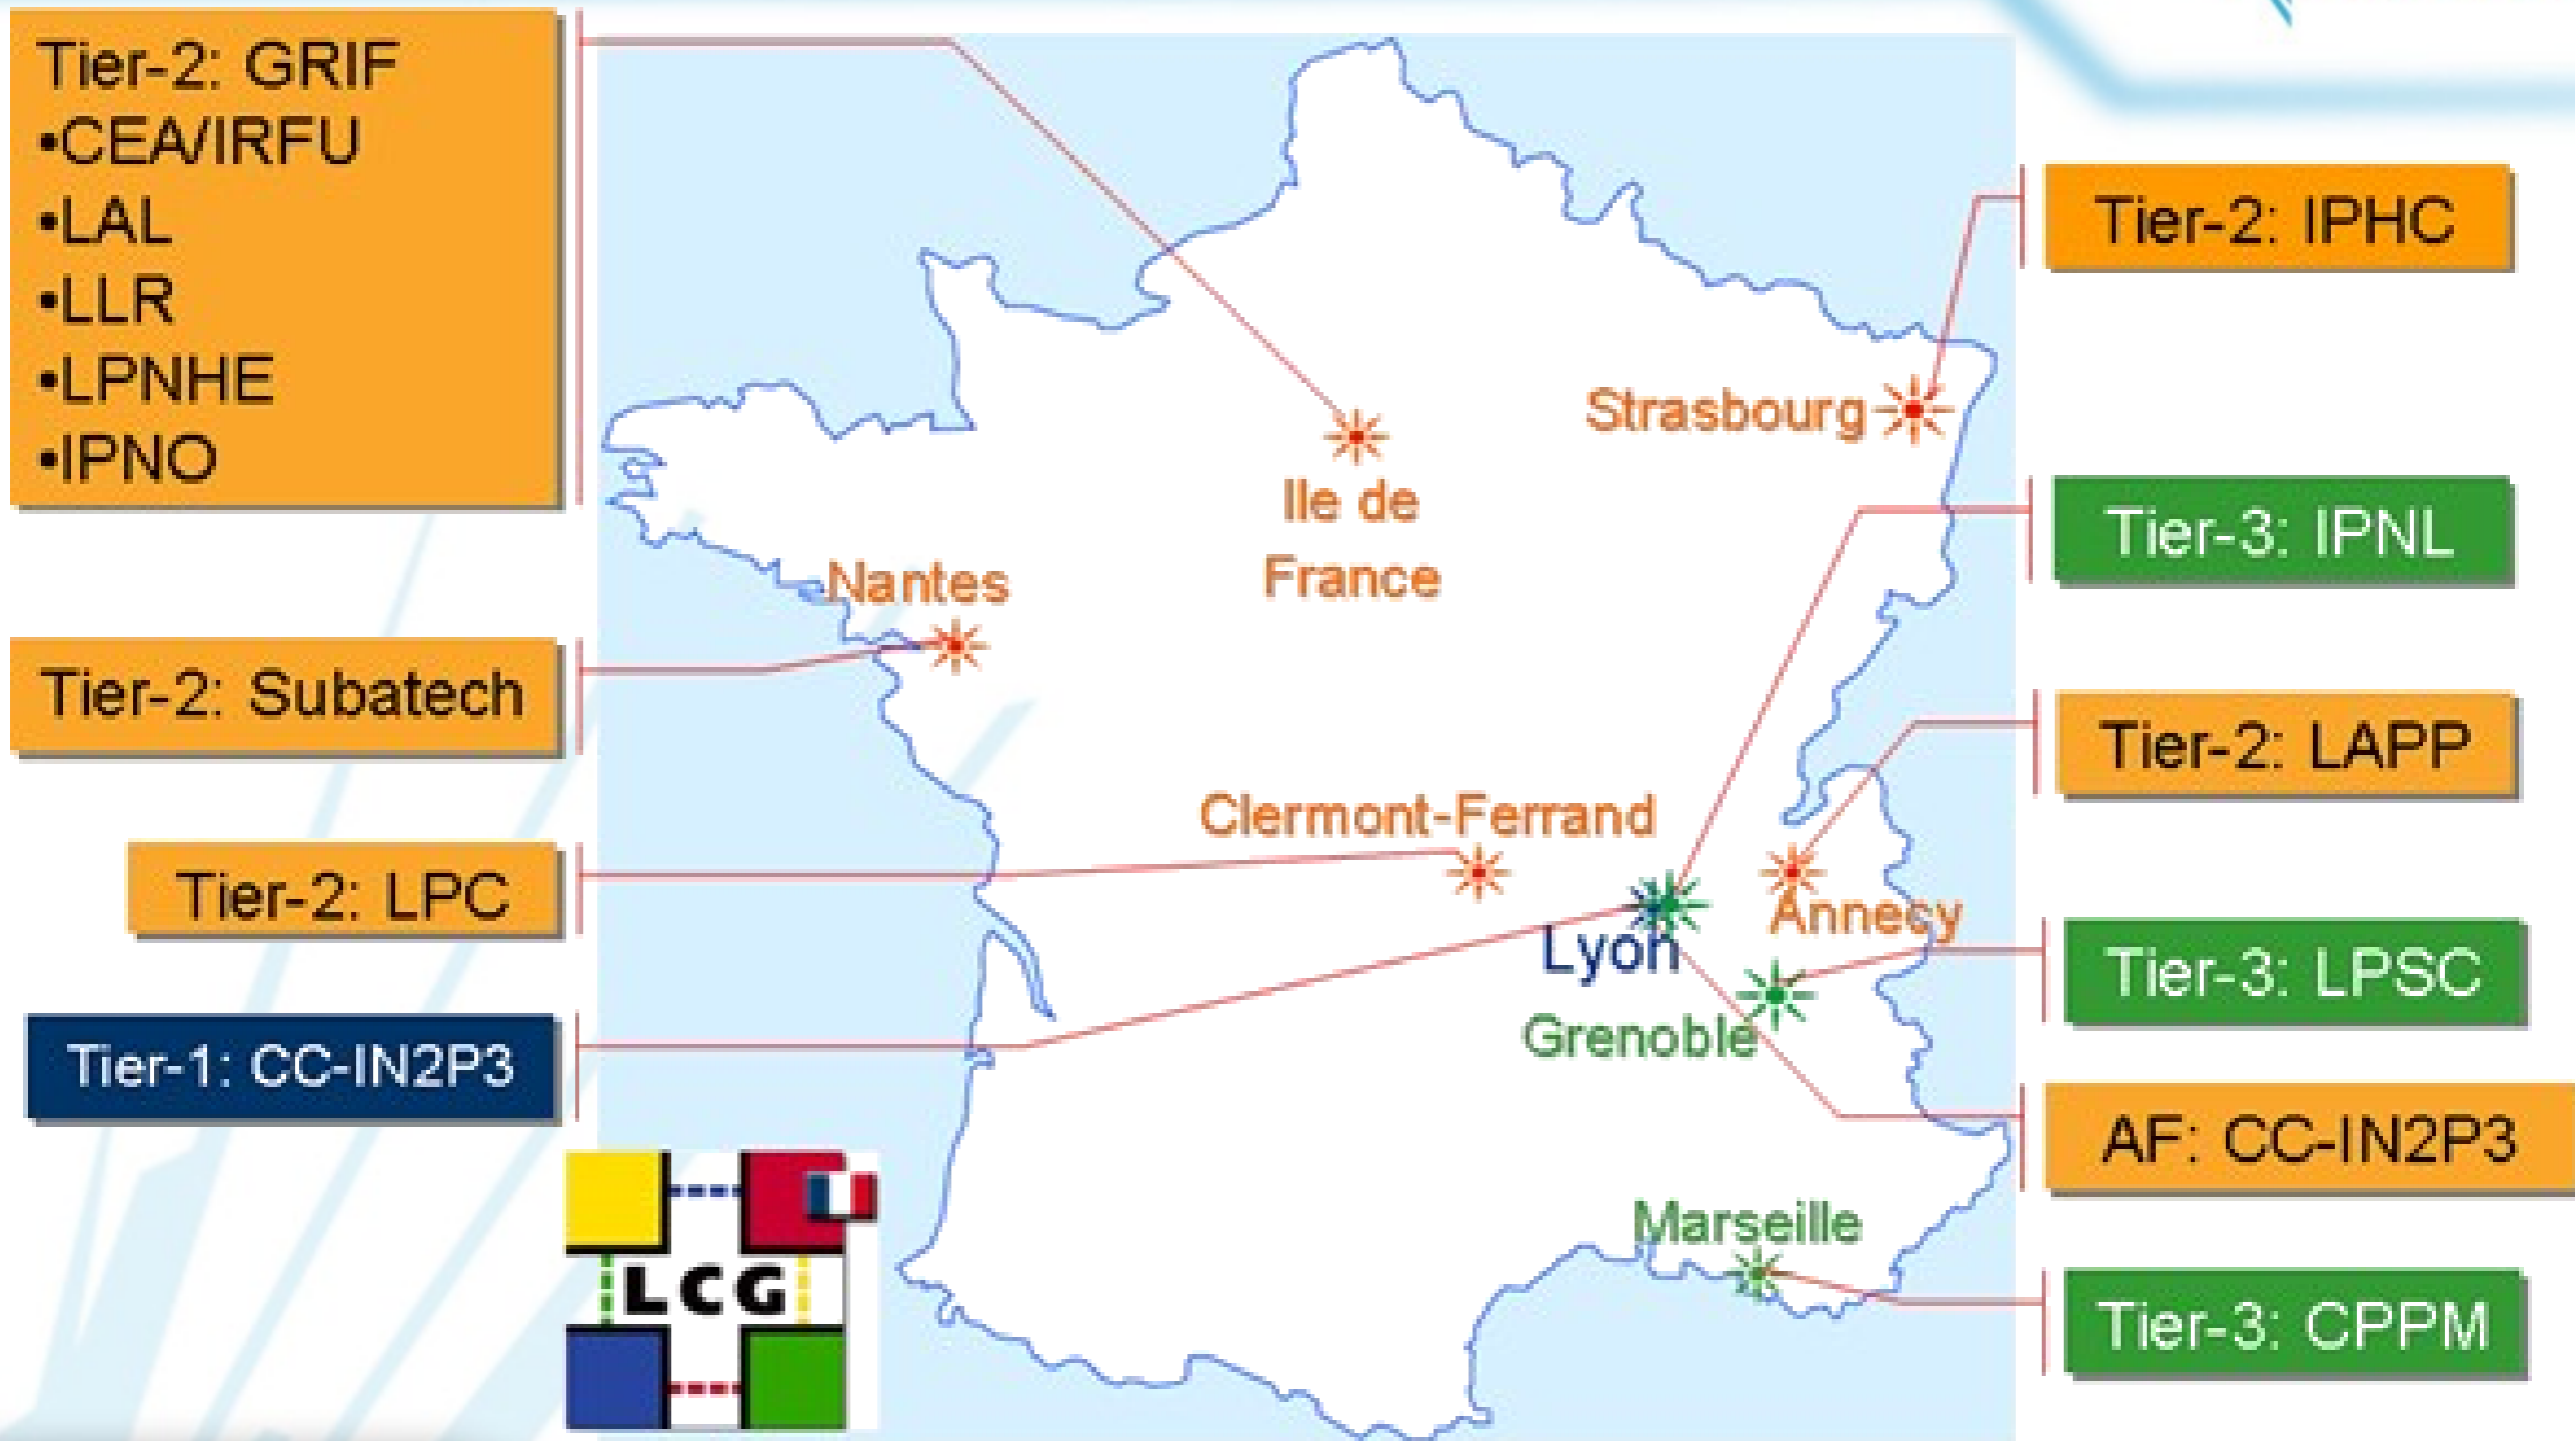

# RENATER5

SFINX  
Global Internet étoilé,  
Accès aux autres prestataires  
de service Internet en France

CCIN2P3  
GEANT2 ([www.geant2.net](http://www.geant2.net))  
Connexion avec les réseaux  
de la Recherche :  
- d'Europe  
- des pays méditerranéens  
- de la zone Asie Pacifique  
- de l'Amérique du sud et centrale

|                    |         |            |
|--------------------|---------|------------|
| La Réunion         | Mayotte | Martinique |
| Nouvelle Calédonie | Tahiti  | Guadeloupe |

# RENATER5

GEANT2 INTERNET SFINX  
TRANSIT PAN-EUROPEEN IP TRANSIT NORD POINT D'ECHANGE