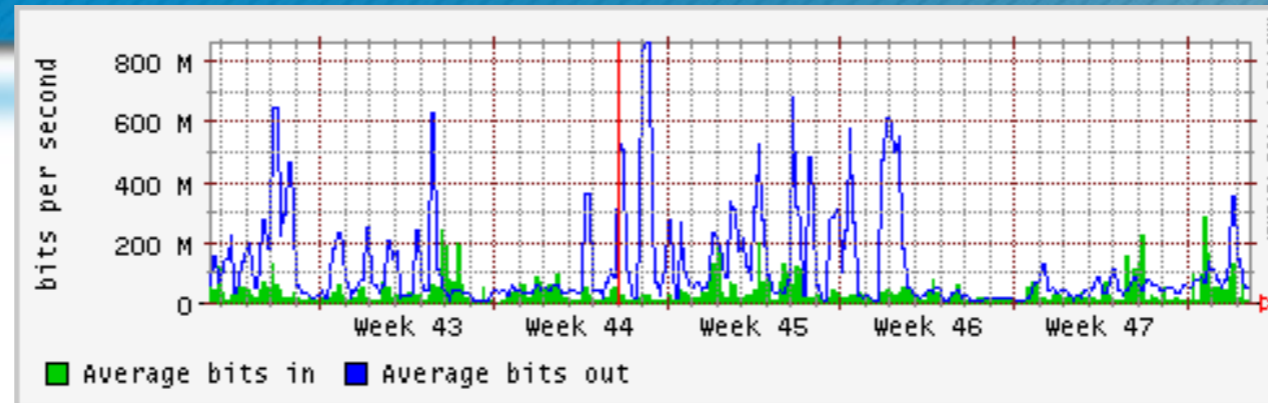

# Tier2 GRIF routage

# Connexion généraliste dédiée $\geq 1\text{Gb/s}$

■ **LAL/IPNO**  
Bientôt 10Gb/s

■ **LPNHE**  
Bientôt 10Gb/s

■ **LLR**  
Bientôt 1Gb/s

■ **APC ?**

■ **IRFU**