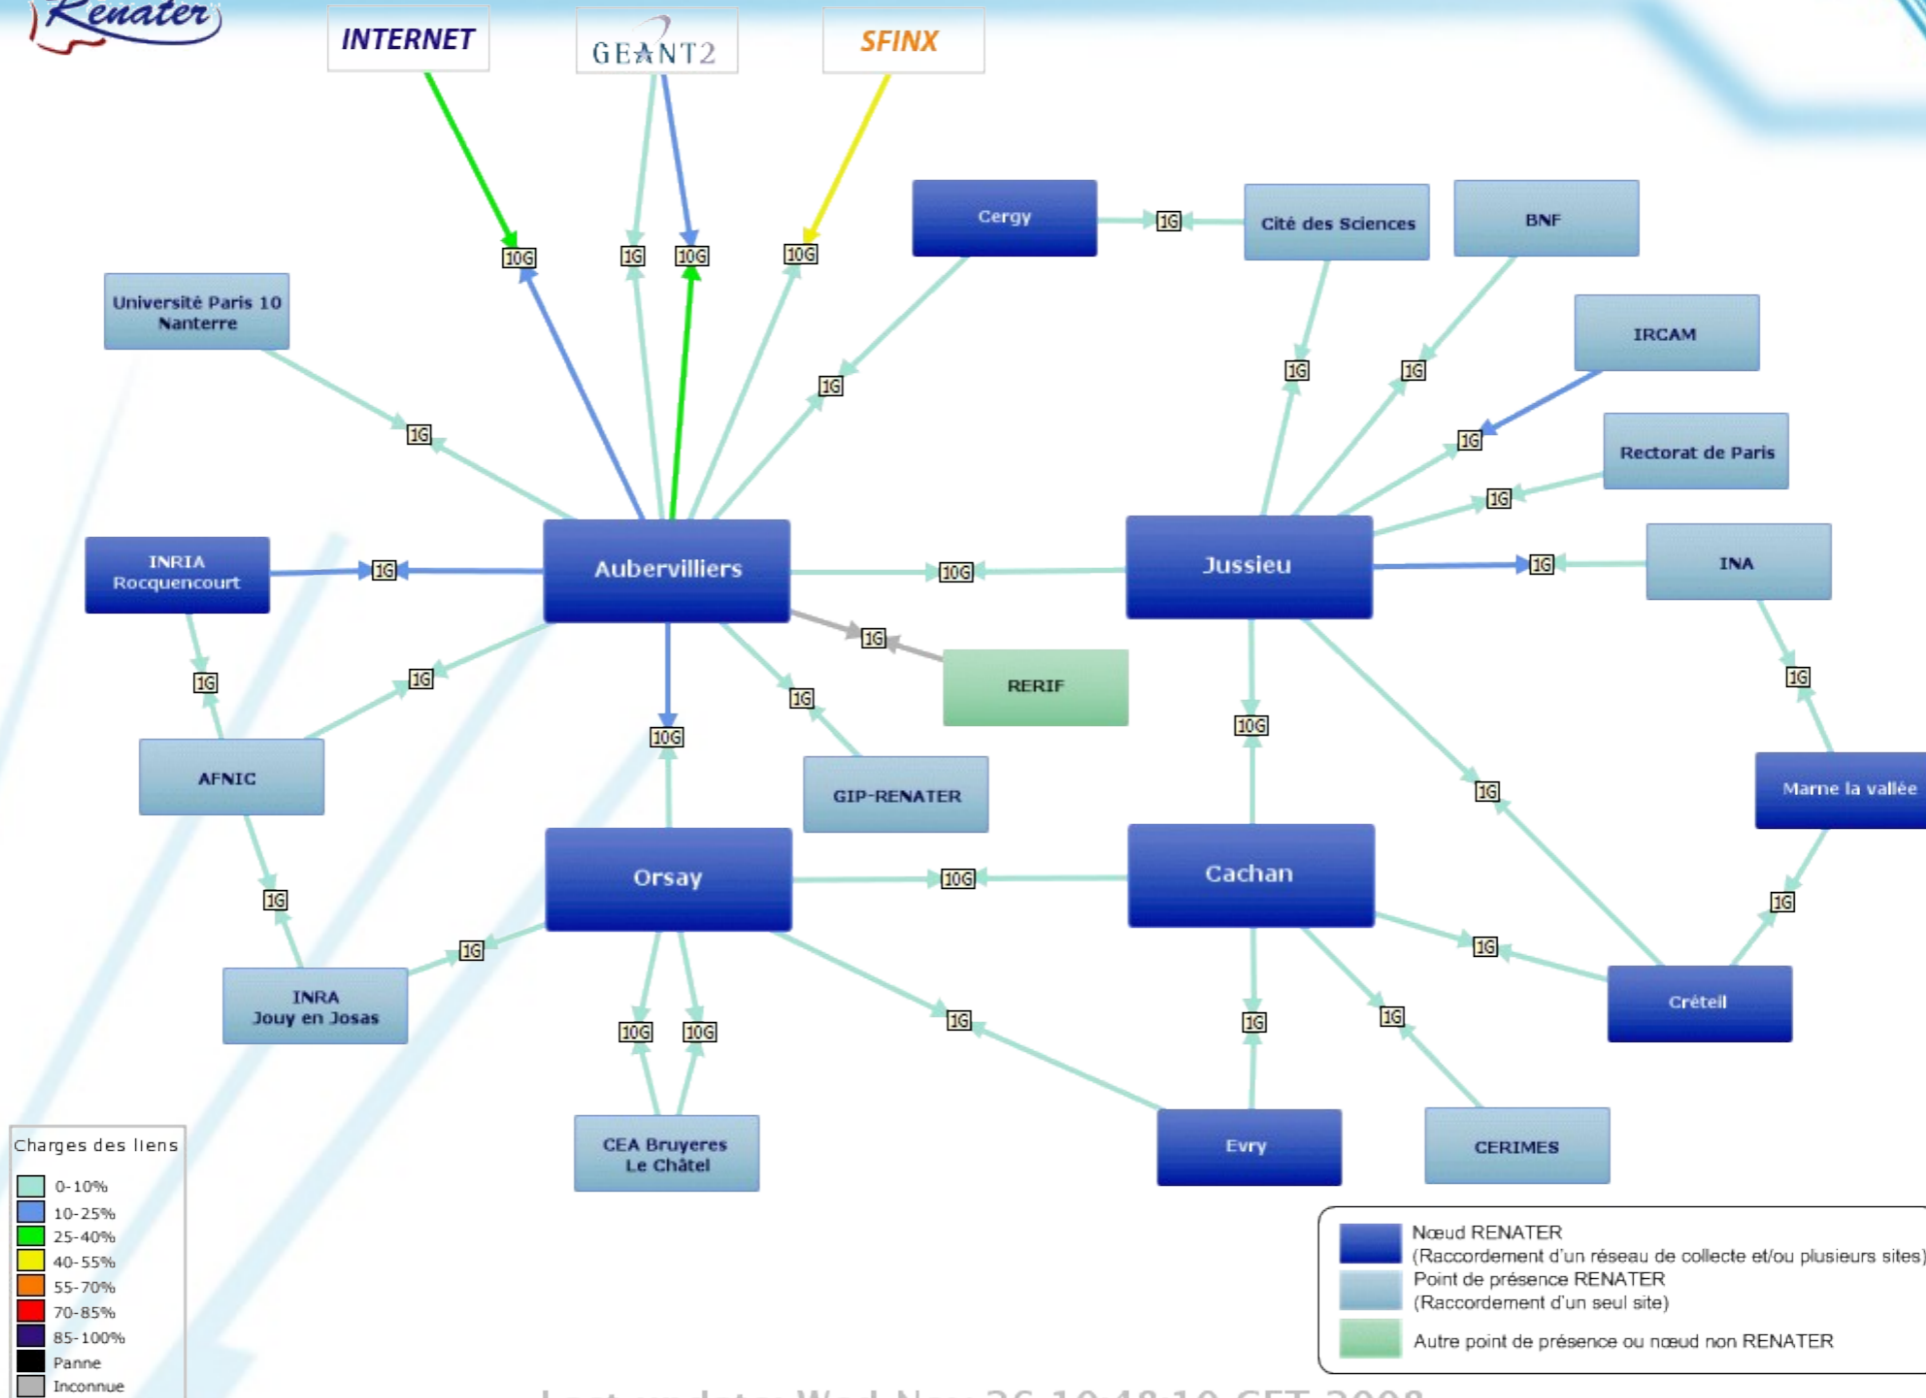

RENATER5 région parisienne

Last update: Wed Nov 26 10:48:10 CET 2008