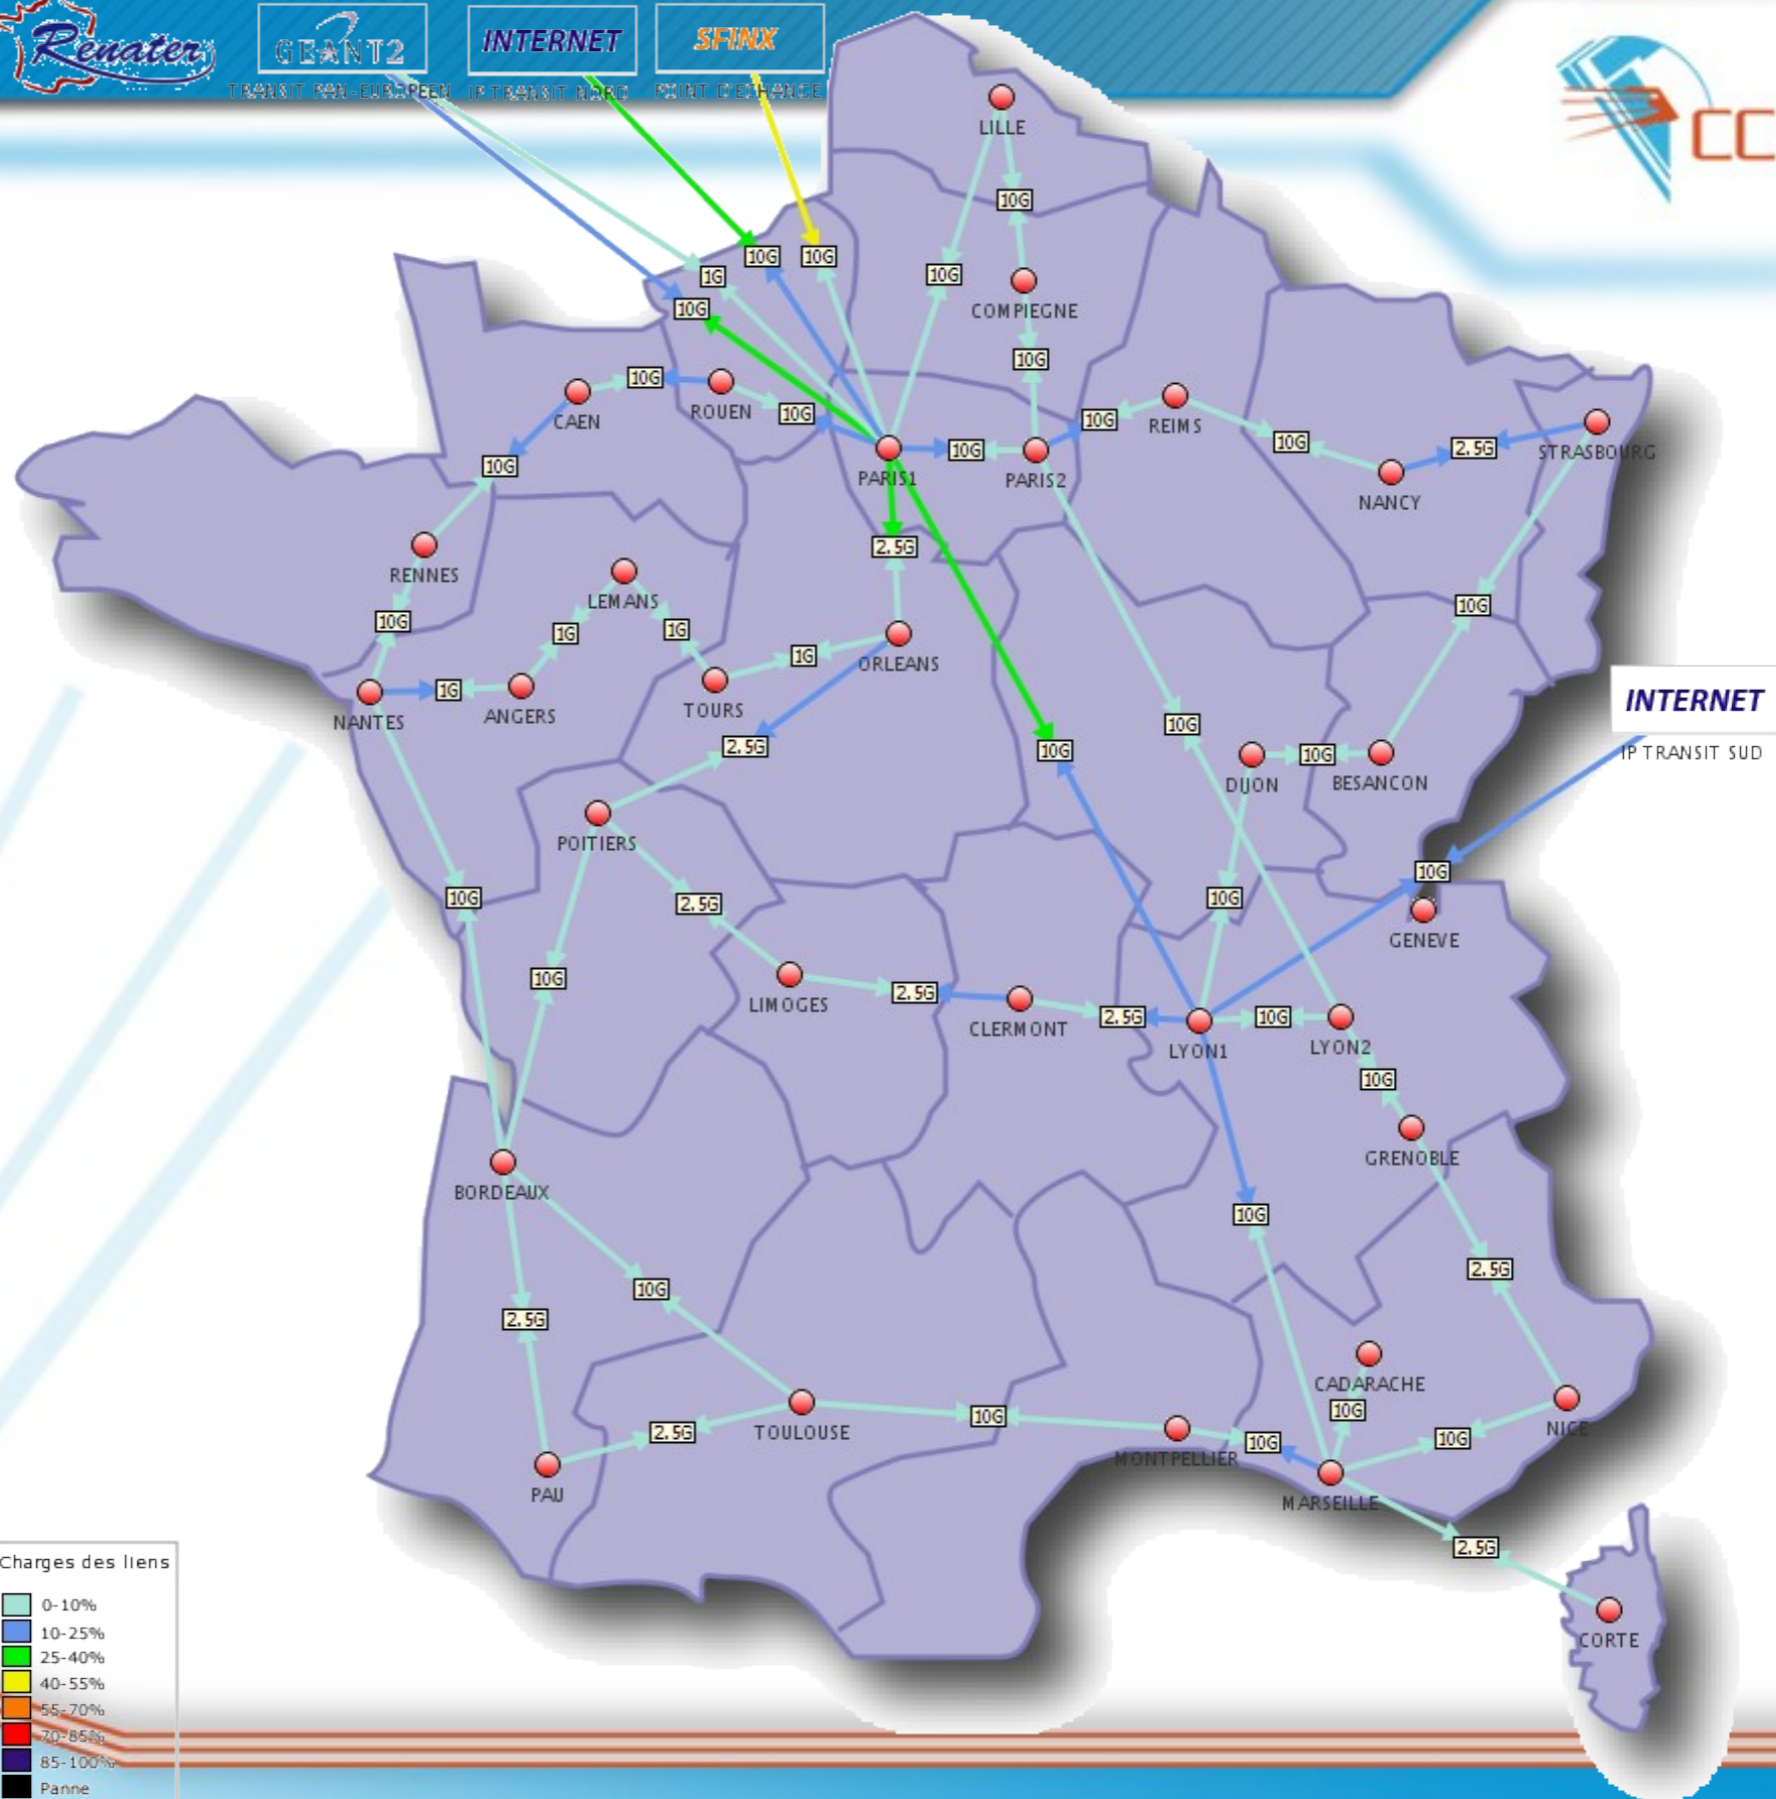

|                    |         |            |
|--------------------|---------|------------|
| La Réunion         | Mayotte | Martinique |
| Nouvelle Calédonie | Tahiti  | Guadeloupe |

# RENATER5

GEANT2 INTERNET SFINX  
TRANSIT PAN-EUROPEEN IP TRANSIT NORD POINT D'ECHANGE