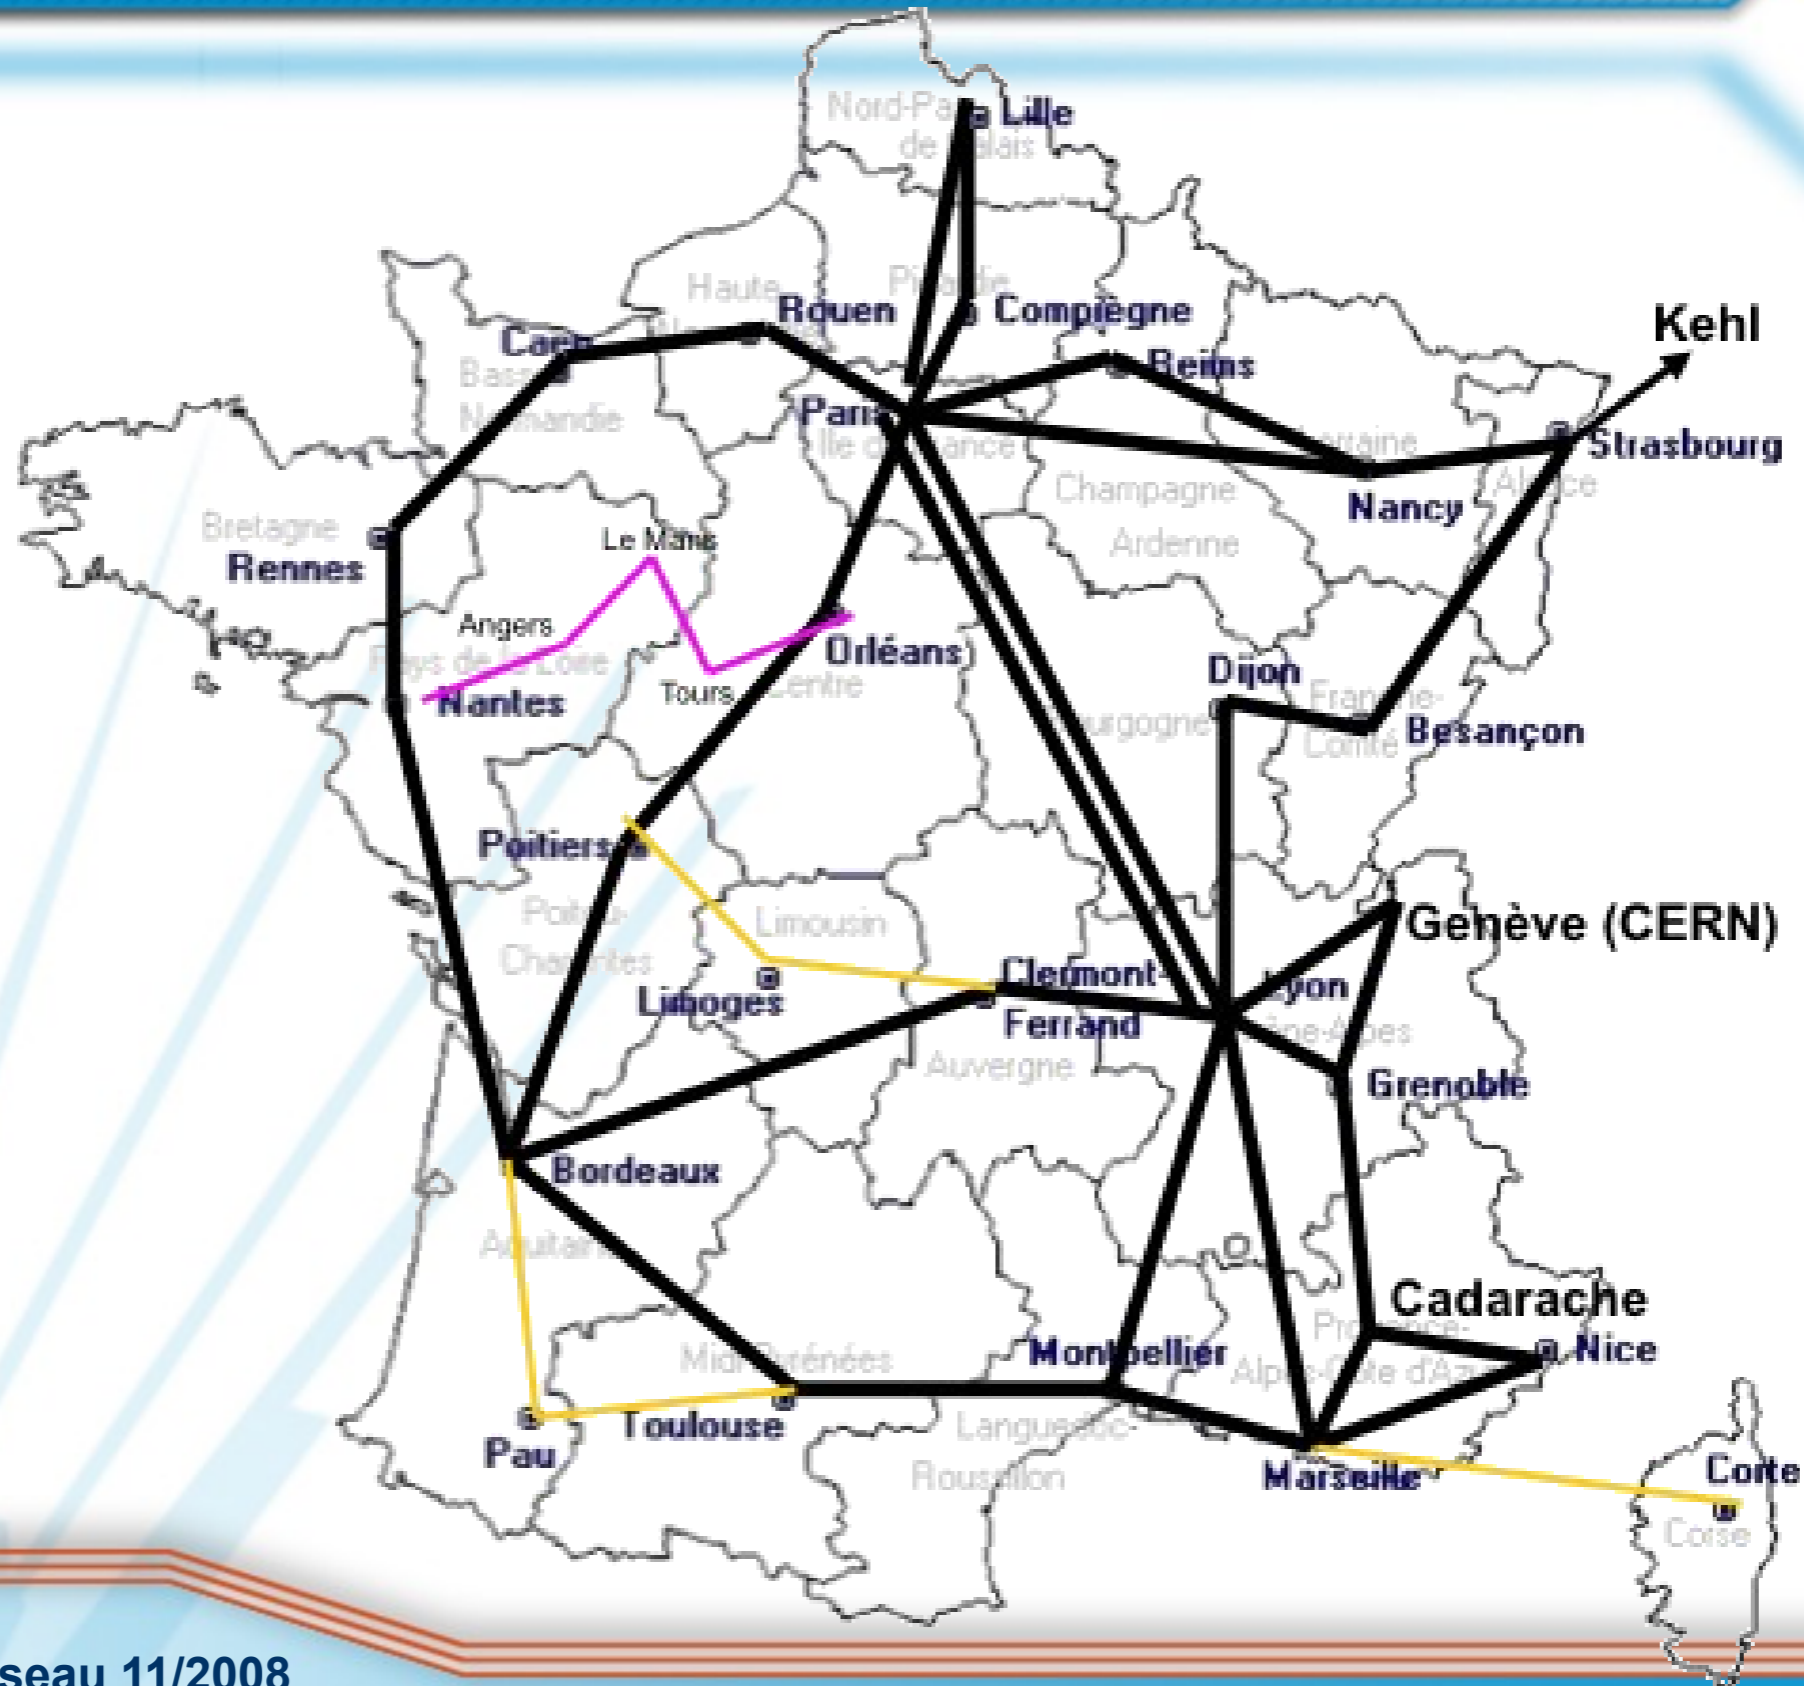

# RENATER5

SFINX  
Global Internet étoilé,  
Accès aux autres prestataires  
de service Internet en France

CCIN2P3  
GEANT2 ([www.geant2.net](http://www.geant2.net))  
Connexion avec les réseaux  
de la Recherche :  
- d'Europe  
- des pays méditerranéens  
- de la zone Asie Pacifique  
- de l'Amérique du sud et centrale

|                    |         |            |
|--------------------|---------|------------|
| La Réunion         | Mayotte | Martinique |
| Nouvelle Calédonie | Tahiti  | Guadeloupe |

# RENATER5

GEANT2 INTERNET SFINX  
TRANSIT PAN-EUROPEEN IP TRANSIT NORD POINT D'ECHANGE