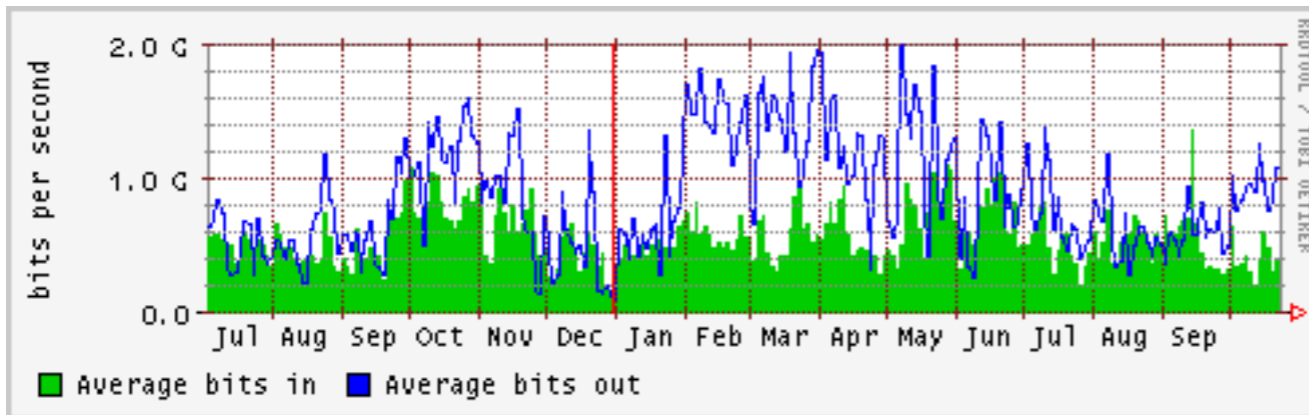

<http://netstat.in2p3.fr>

CCIN2P3-RENATER

CCIN2P3-CERN