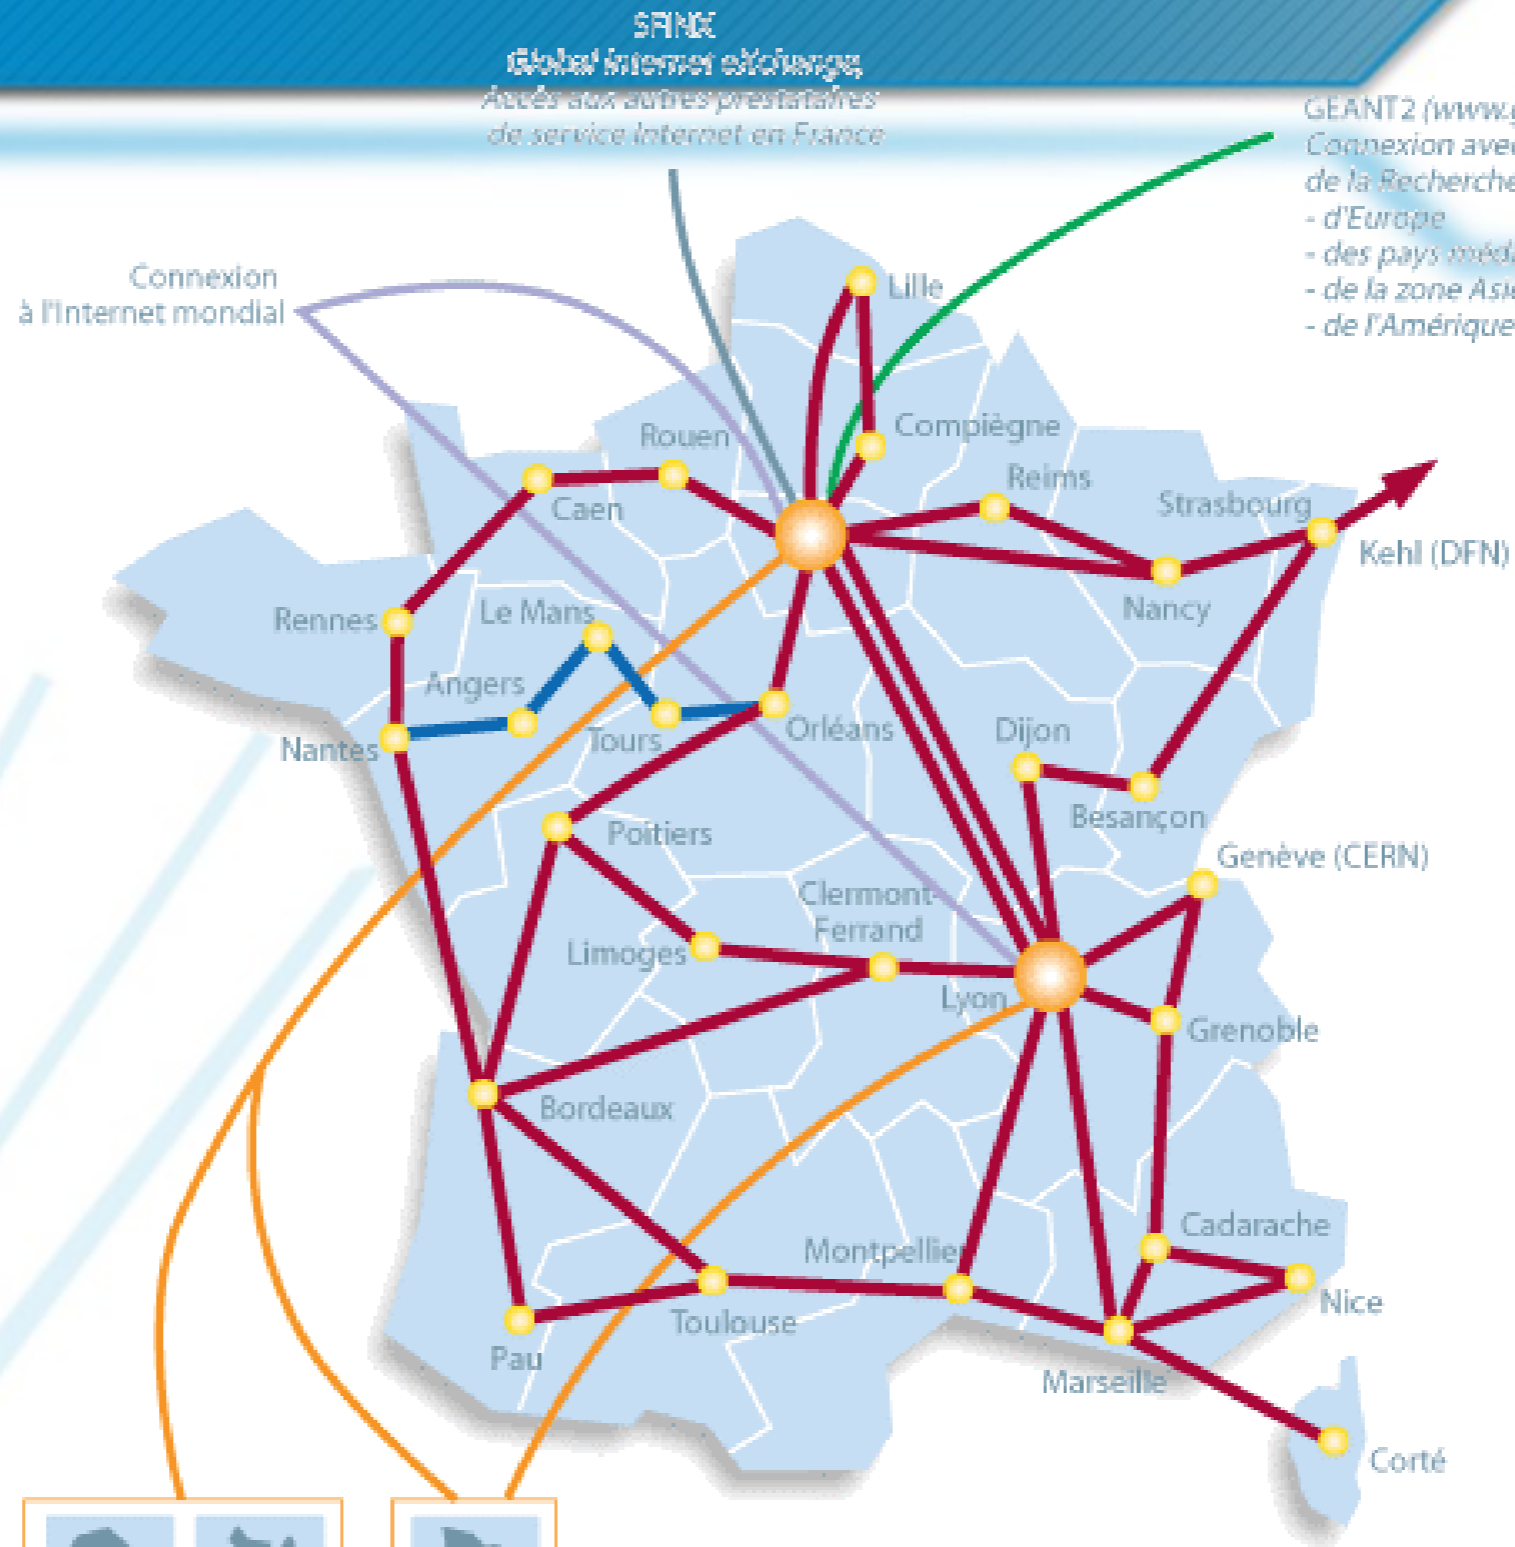

# RENATER5

SFINX  
Global Internet étoilé,  
Accès aux autres prestataires  
de service Internet en France

CCIN2P3  
GEANT2 ([www.geant2.net](http://www.geant2.net))  
Connexion avec les réseaux  
de la Recherche :  
- d'Europe  
- des pays méditerranéens  
- de la zone Asie Pacifique  
- de l'Amérique du sud et centrale

|                    |         |            |
|--------------------|---------|------------|
| La Réunion         | Mayotte | Martinique |
| Nouvelle Calédonie | Tahiti  | Guadeloupe |

# RENATER5

GEANT2 INTERNET SFINX  
TRANSIT PAN-EUROPEEN IP TRANSIT NORD POINT D'ECHANGE