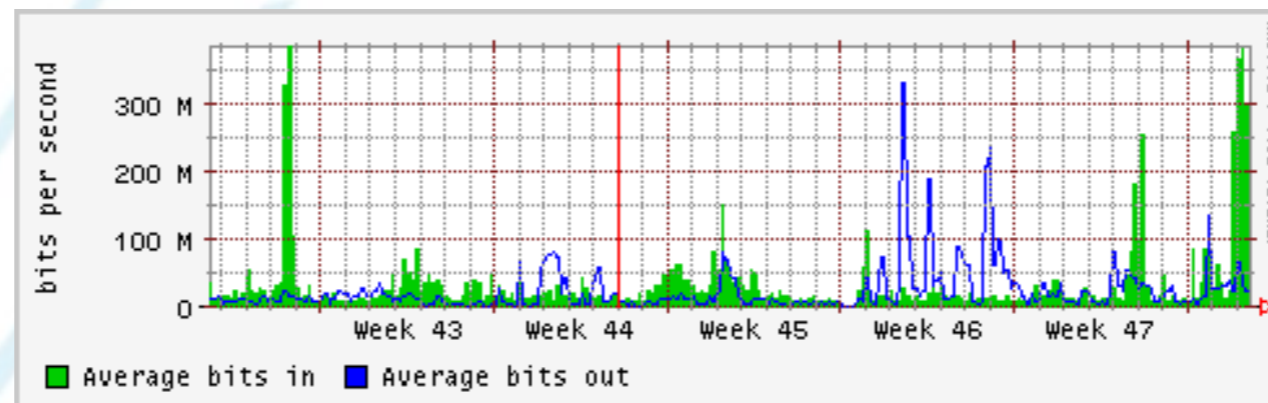

# Tier2 GRIF routage

# Connexion généraliste dédiée $\geq 1\text{Gb/s}$

■ **LAL/IPNO**  
Bientôt 10Gb/s

■ **LPNHE**  
Bientôt 10Gb/s

■ **LLR**  
Bientôt 1Gb/s

■ **APC ?**

■ **IRFU**