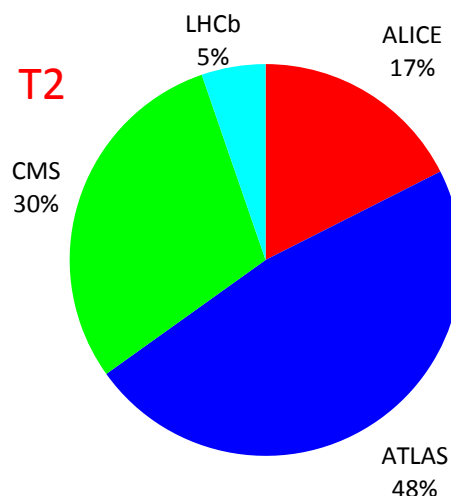

## Pledges T2 et perspectives T3 GRIF

GRIF		ALICE	ATLAS	CMS	LHCb	TOTAL
Tier2	CPU(HS06)	7087	13260	11778	4437	36562
	Disk(TB)	477	1666	815	0	2958
Tier3	CPU(HS06)	1772	7459	2945	1109	13285
	Disk(TB)	119	937	204	0	1260
T2+T3	CPU(HS06)	8859	20719	14723	5546	49847
	Disk(TB)	596	2603	1019	0	4218

**T2**

	Labo	2014
ALICE	IRFU	50%
	IPNO	50%
ATLAS	IRFU	40%
	LAL	31%
	LPNHE	29%
CMS	IRFU	50%
	LLR	50%
LHCb	LAL	100%

### GRIF LCG (T2+T3)

	2013	2014
CPU (HS06)	42835	49847
Disque (TB)	4200	4218