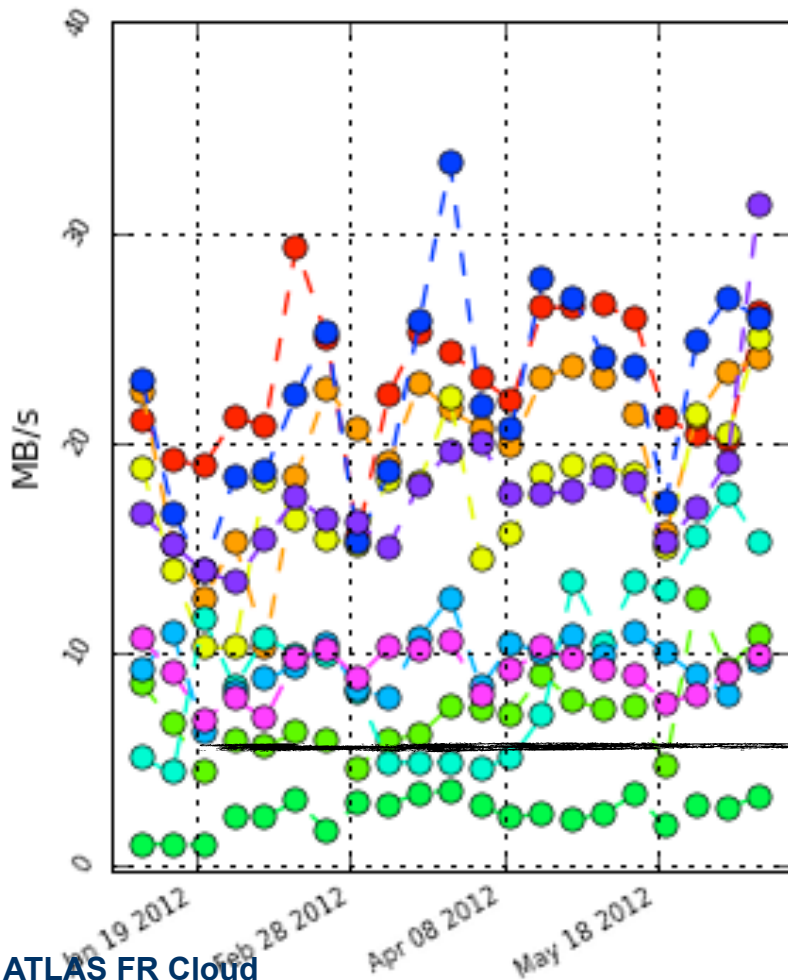

CCIN2P3 to FR-cloud T2s

FTS transfer rates

- IN2P3-CC - GRIF-IRFU (175713 files)
- IN2P3-CC - GRIF-LAL (38934 files)
- IN2P3-CC - GRIF-LPNHE (45210 files)
- IN2P3-CC - TOKYO-LCG2 (53237 files)
- IN2P3-CC - BEIJING-LCG2 (33933 files)
- IN2P3-CC - RO-02-NIPNE (19737 files)
- IN2P3-CC - IN2P3-LAPP (36288 files)
- IN2P3-CC - IN2P3-LPC (33911 files)
- IN2P3-CC - IN2P3-CPPM (84984 files)
- IN2P3-CC - IN2P3-LPSC (44030 files)

5 MB/s