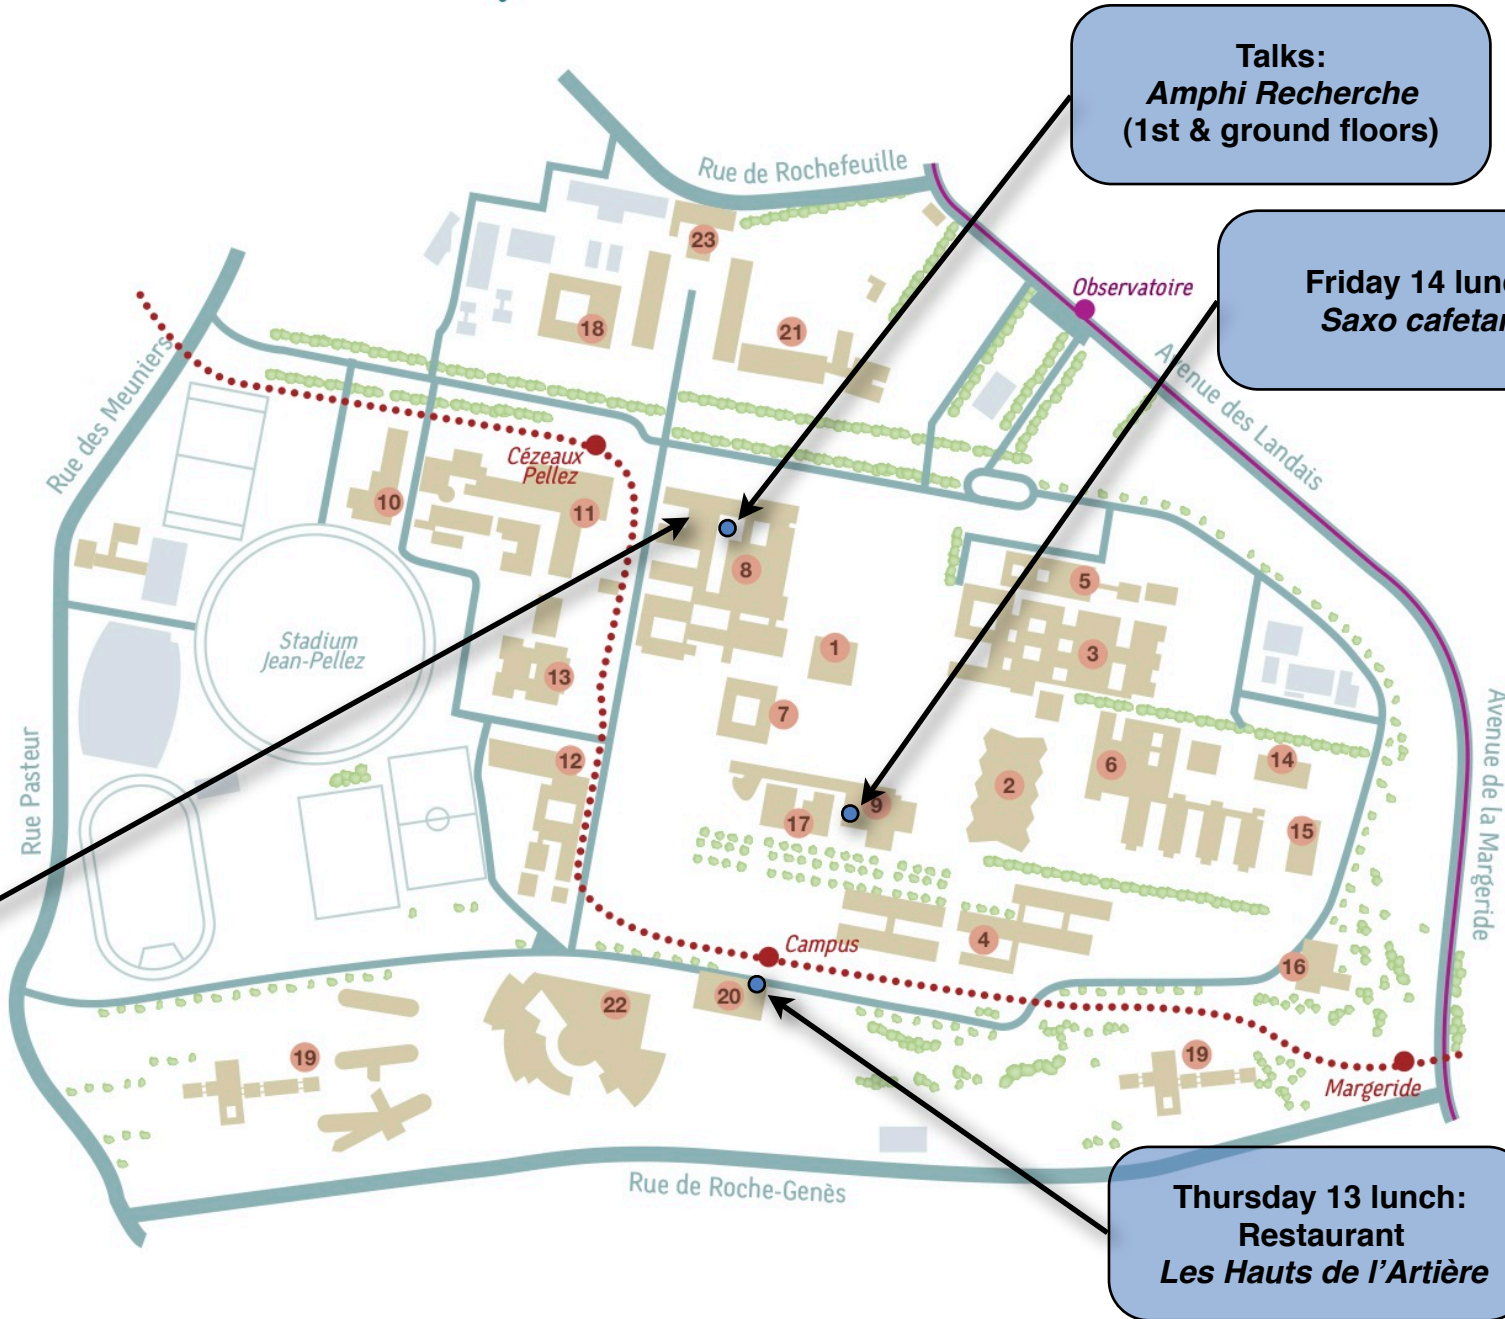

Rencontre des Particules 2011

Plan du Campus des Cézeaux

- 1 - Administration Sciences
- 2 - Amphithéâtres Sciences
- 3 - 1er cycle Sciences - SCLV
- 4 - Biologie Végétale/Animale
- 5 - Biologie Végétale Recherche
- 6 - Chimie
- 7 - Mathématique
- 8 - Pôle Physique / OPGC
- 9 - BMIU Sciences
- 10 - STAPS
- 11 - Polytech'
- 12 - ISIMA
- 13 - Pôle commun CUST / ISIMA
- 14 - École de Chimie
- 15 - Pôle chimie
- 16 - CNEP
- 17 - Maison de la Vie Étudiante
- 18 - IUT Clermont I
- 19 - Résidence Étudiante
- 20 - Restaurant Universitaire
- 21 - CEMAGREF
- 22 - IFMA
- 23 - CIRI

-  Bus - Ligne 13
-  Arrêt de bus
-  Tram
-  Arrêt de Tram

Talks:
Amphi Recherche
(1st & ground floors)

Friday 14 lunch:
Saxo cafeteria

Thursday 13 lunch:
Restaurant Les Hauts de l'Artière