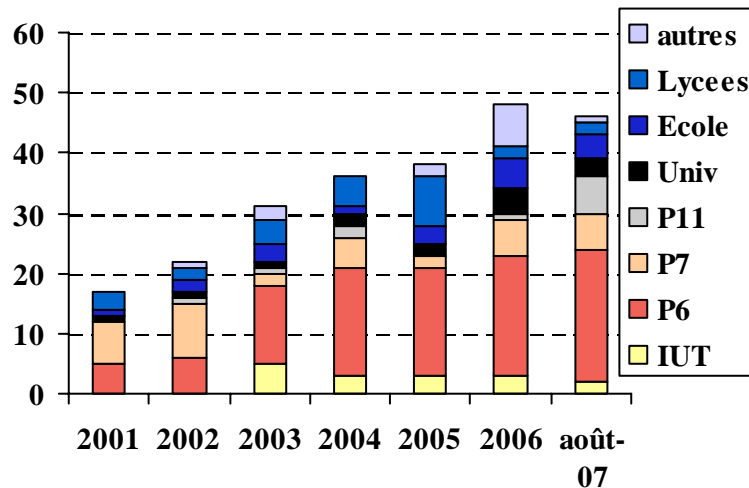

# Les stages au LPNHE 2006 /2007

## Stagiaires accueillis

- En augmentation : jusqu'à 30 stagiaires simultanément en mai cette année
- De tous horizons : du collège au master, en passant par les IUT et BTS
- A durée variable : une semaine à six mois ; dans tous les domaines du labo