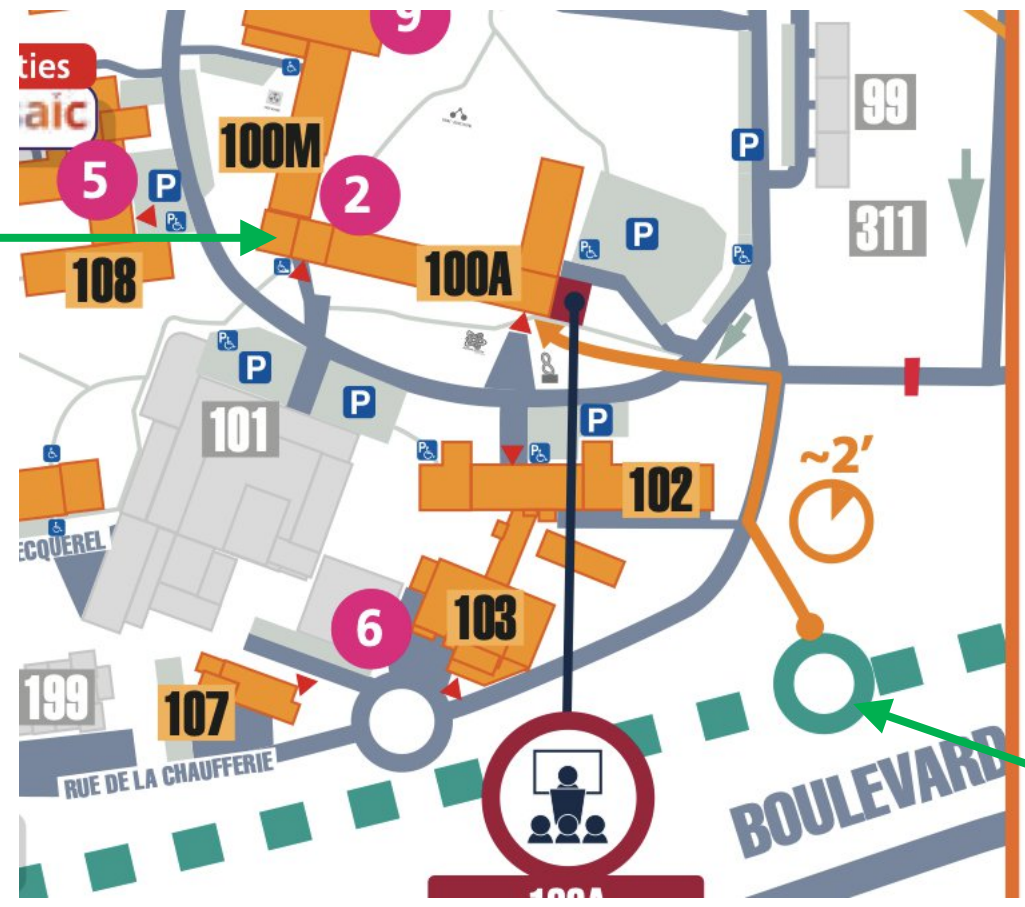

Salle des conseils

Gare RER ORSAY-VILLE
Sortie Rue de la Chaufferie
à l'avant du train