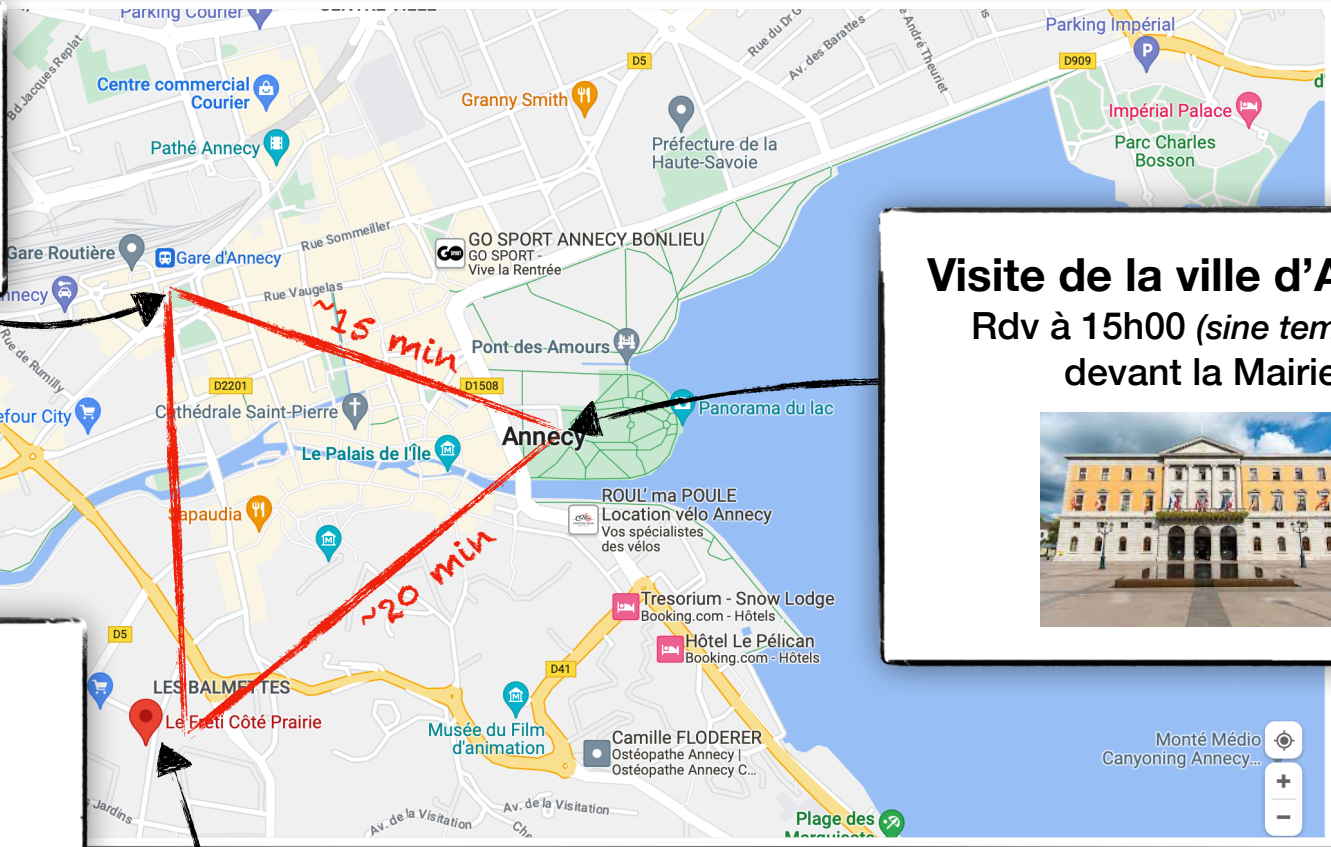

Gare
Square Verdun
Hub des bus (www.sibra.fr)
Campus -> Gare
Ligne 1: 20 min, Ligne 4 : 35-40 min

Visite de la ville d'Annecy
Rdv à 15h00 (*sine tempore!*)
devant la Mairie

Diner
Rdv à 19h00 au Restaurant
Le Fréti Côté Prairie
20a chemin de la Prairie