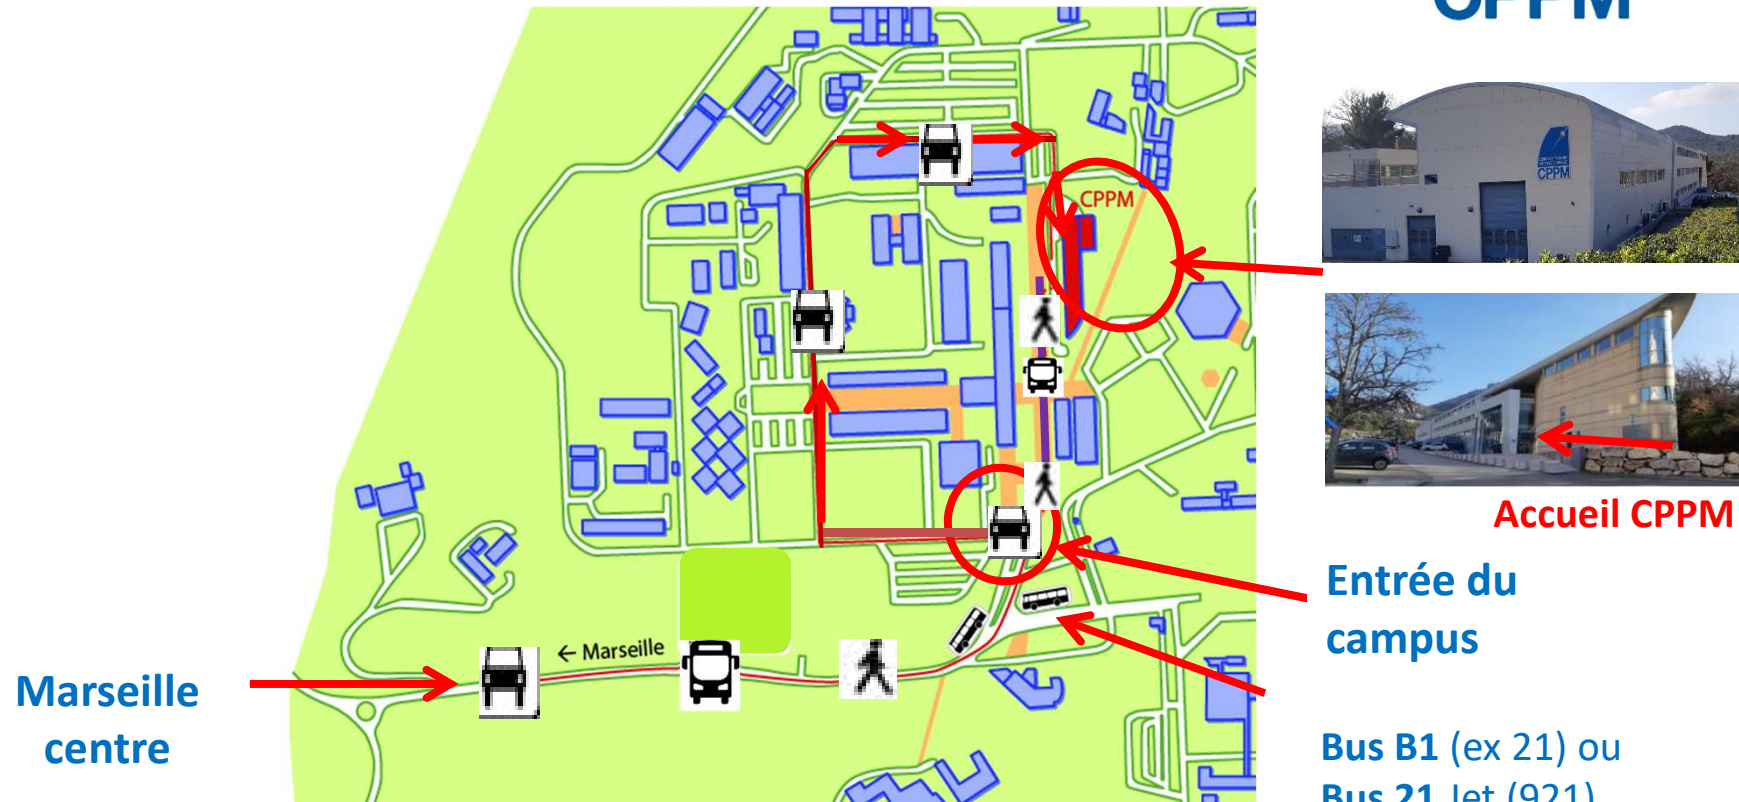

Plan d'accès CPPM

163, avenue de Luminy
13009 MARSEILLE

https://www.cppm.in2p3.fr/web/fr/infos_pratiques/adresse/

Marseille
centre

Accueil CPPM

Entrée du
campus

Bus B1 (ex 21) ou
Bus 21 Jet (921)
jusqu'à Luminy
Faculté