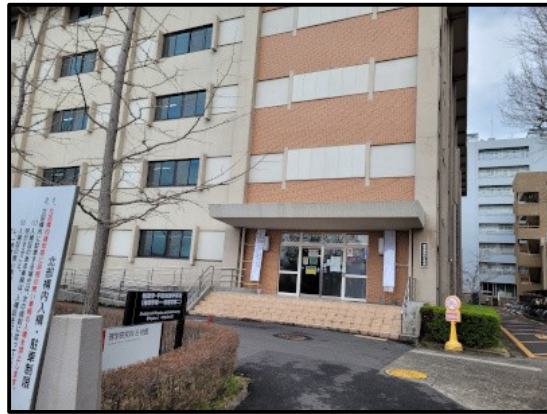

Other conference sites

Graduate School of Science Bldg. No.5: 21 on map
(parallel session room 525, 5th floor)