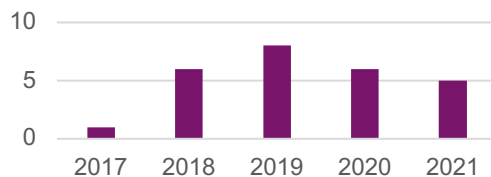

DE LA RECHERCHE À L'INDUSTRIE

cea

université
PARIS-SACLAY

INSTITUT
DATAIA
Science des données, Intelligence & Société

IntheArt

Valérie Gautard
26/09/2022

- Created in 2017
- Goal
 - SHARE THE KNOWLEDGE,
 - DISCUSS AND WORK TOGETHER, THROUGH AND OPEN GROUP.
- Currently :
 - ATTENDEES :
 - ~150 persons
 - CEA : DAM, DES, DRF, DRT
 - CNRS
 - Université Paris-Saclay
 - DATAIA LABEL
 - TO PARTICIPATE OR CONTRIBUTE: VALERIE.GAUTARD@CEA.FR

Seminars

Fréquence des séminaires

Seminar topics

■ Mathematic ■ Biology ■ Physics
■ Chemistry ■ Ethics

• Training

- ASTROINFO 2021
- DOCTORANTS EJM

• Workshops

- DRF : JOURNÉE IA (17/12/2019)
- ML EN PARTENARIAT AVEC IRFU-CC-IN2P3 (01/2020 ET 03/2021)