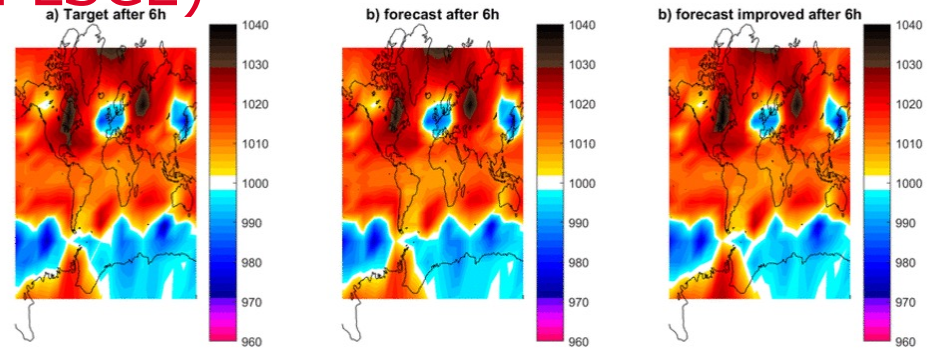

- **Climate (partnership with LSCE)**

- WEATHER FORECAST
- CLIMATE PROJECTIONS
- ECHO STATE NETWORK