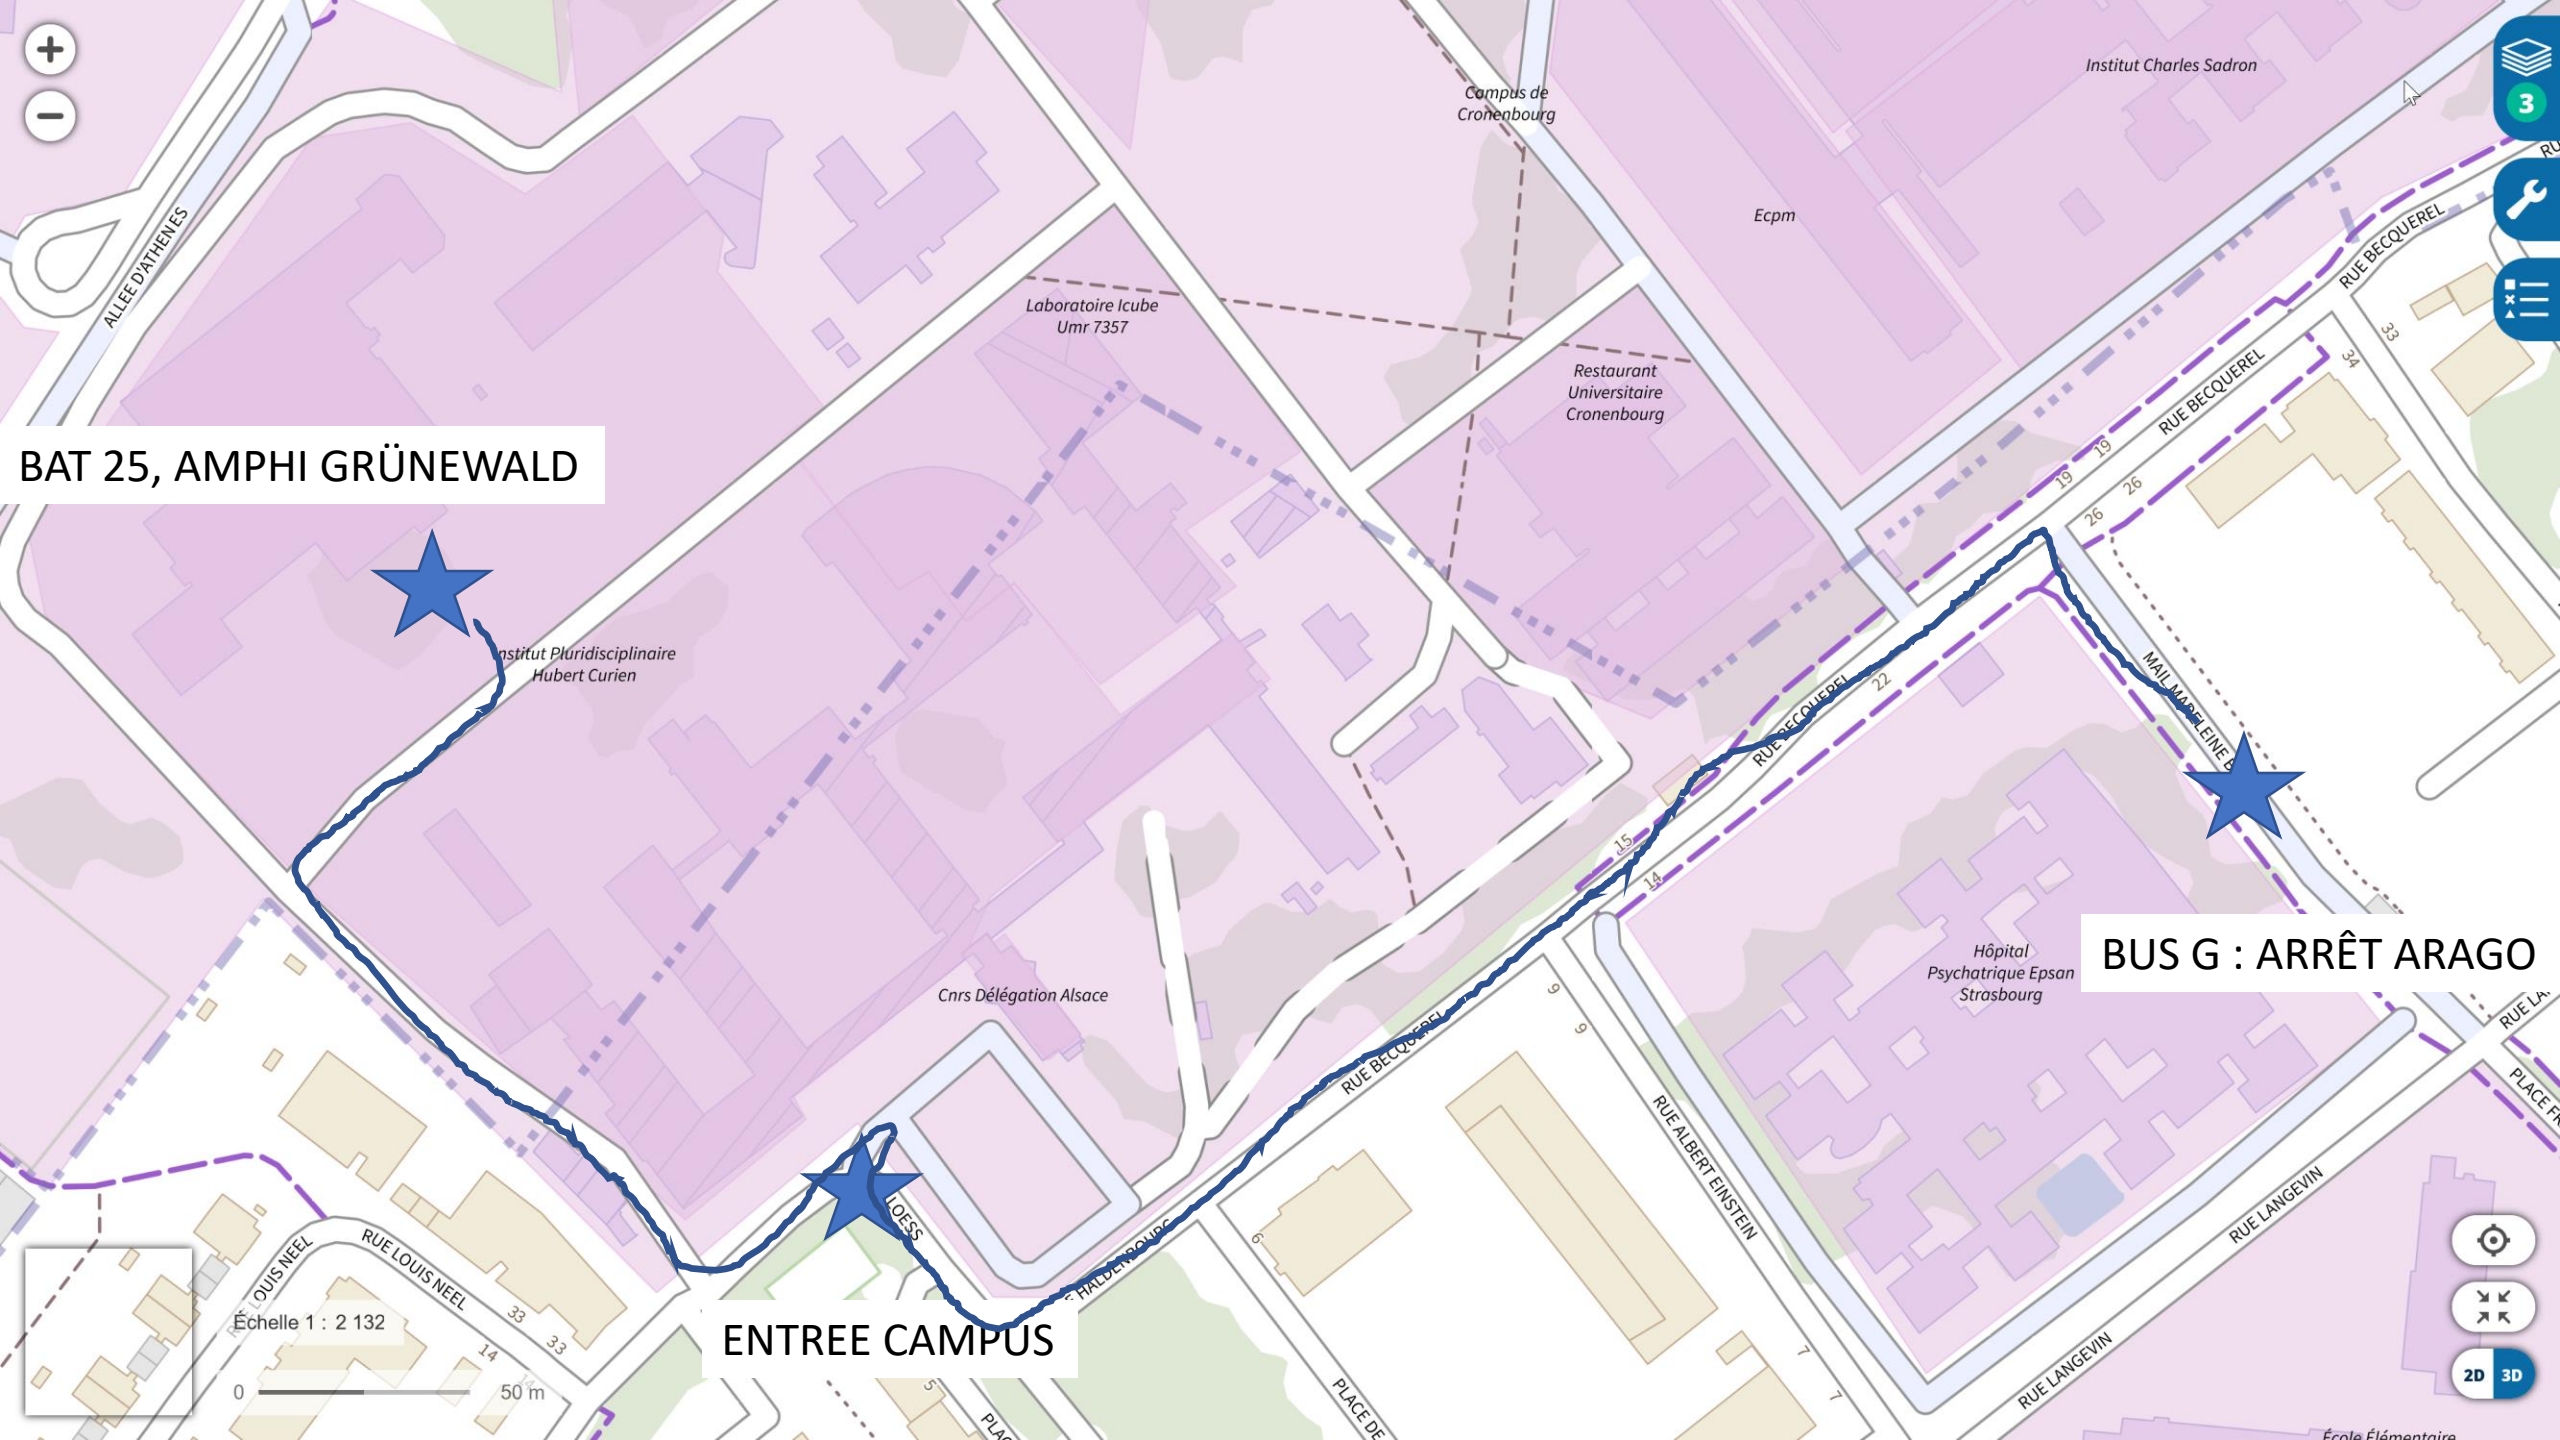

# Accès au campus de Cronenbourg

CNRS délégation Alsace  
23 rue du Loess BP20  
67037 Strasbourg cedex 2  
Tél : 03 88 10 63 01

BUS G : ARRÊT ARAGO

BAT 25, AMPHI GRÜNEWALD

BUS G : ARRÊT ARAGO

ENTREE CAMPUS

Échelle 1 : 2 132  
0 50 m