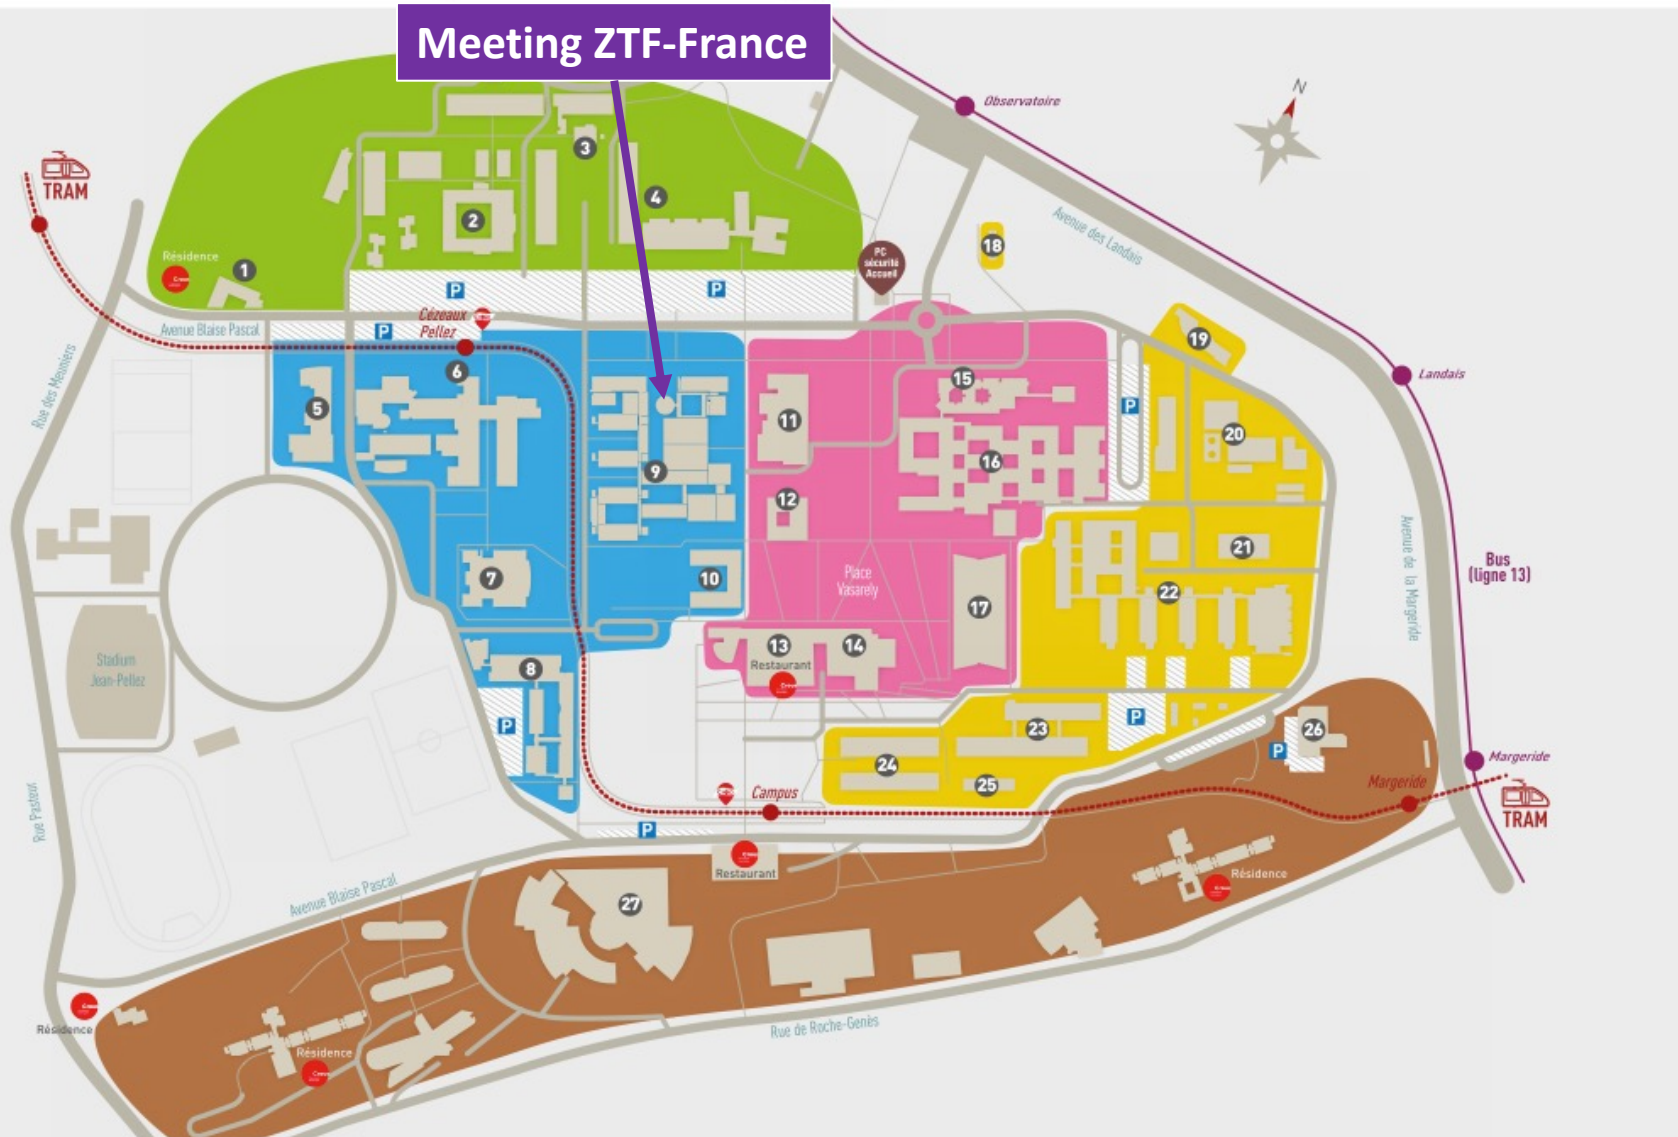

Meeting ZTF-France

- | | | | | |
|---|---|---|---|------------------|
| 17 Amphithéâtres | 1 Crèche « Les Pascaloups » | 10 Mathématiques | 27 SIGMA Clermont | P Parking public |
| 20 Atelier maintenance - Chauffage | 8 Institut d'Informatique d'Auvergne - ISIMA | 12 Pôle Administratif Cézeaux | 21 SIGMA Clermont | C Cézeaux Nord |
| 14 BU Cézeaux, Sciences, Technologies, STAPS | 2 Institut universitaire de technologie - IUT | 22 Pôle Chimie | 5 UFR Sciences et Techniques des Activités Physiques et Sportives - STAPS | B Cézeaux Ouest |
| 23 Biologie Recherche Cézeaux | 4 INRAÉ AgroParisTech | 7 Pôle commun | 3 Turing | C Cézeaux Centre |
| 25 Biologie végétal enseignement | 11 Laboratoire Magma & Volcans - LMV | 6 POLYTECH | 24 UFR Biologie | E Cézeaux Est |
| 19 CASIMIR | 10 Maison de la Vie Universitaire | 16 Pôle Mutualisé d'Enseignement | 18 Villa des herbiers | S Cézeaux Sud |
| 26 Centre National d'Evaluation de Photoprotection - CNEP | 15 Maison de l'Innovation | 9 Pôle Physique, Ingénierie & Observatoire - PPIO | | |