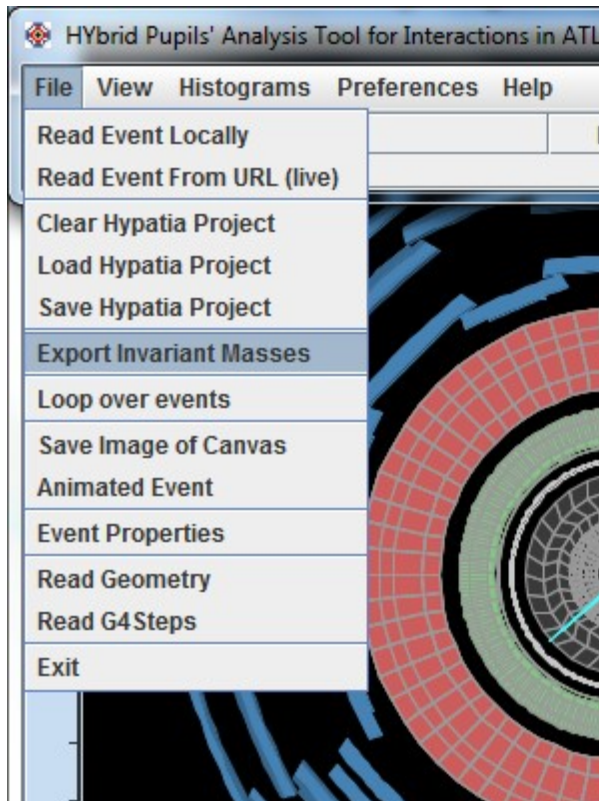

Sauvez les masses invariantes sur le bureau

1. Sélectionnez

File > Export Invariant Masses