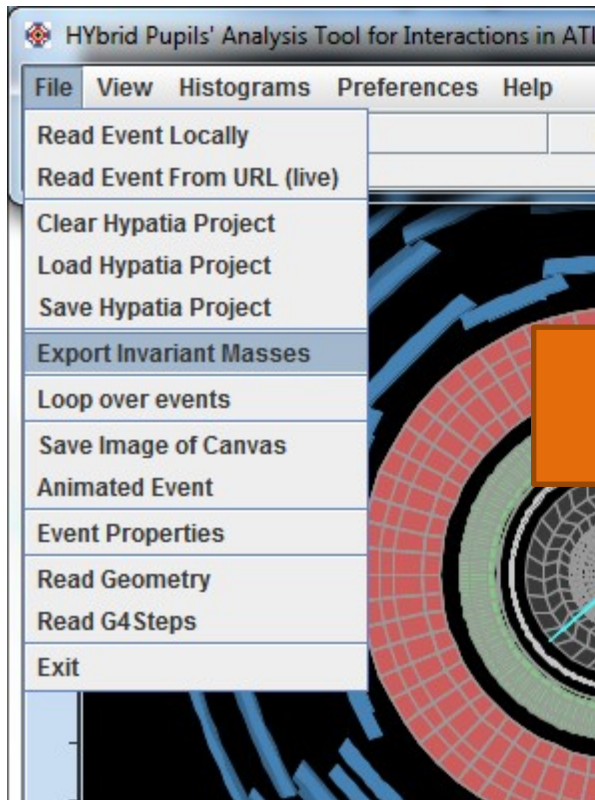

2. Enregistrez sur le bureau le fichier *Invariant_Masses.txt*

Envoyez vos résultats sur le serveur du CERN

*1. Faites un double-clic sur le lien :
MasterClasses 2016 results*

Envoyez vos résultats sur le serveur du CERN