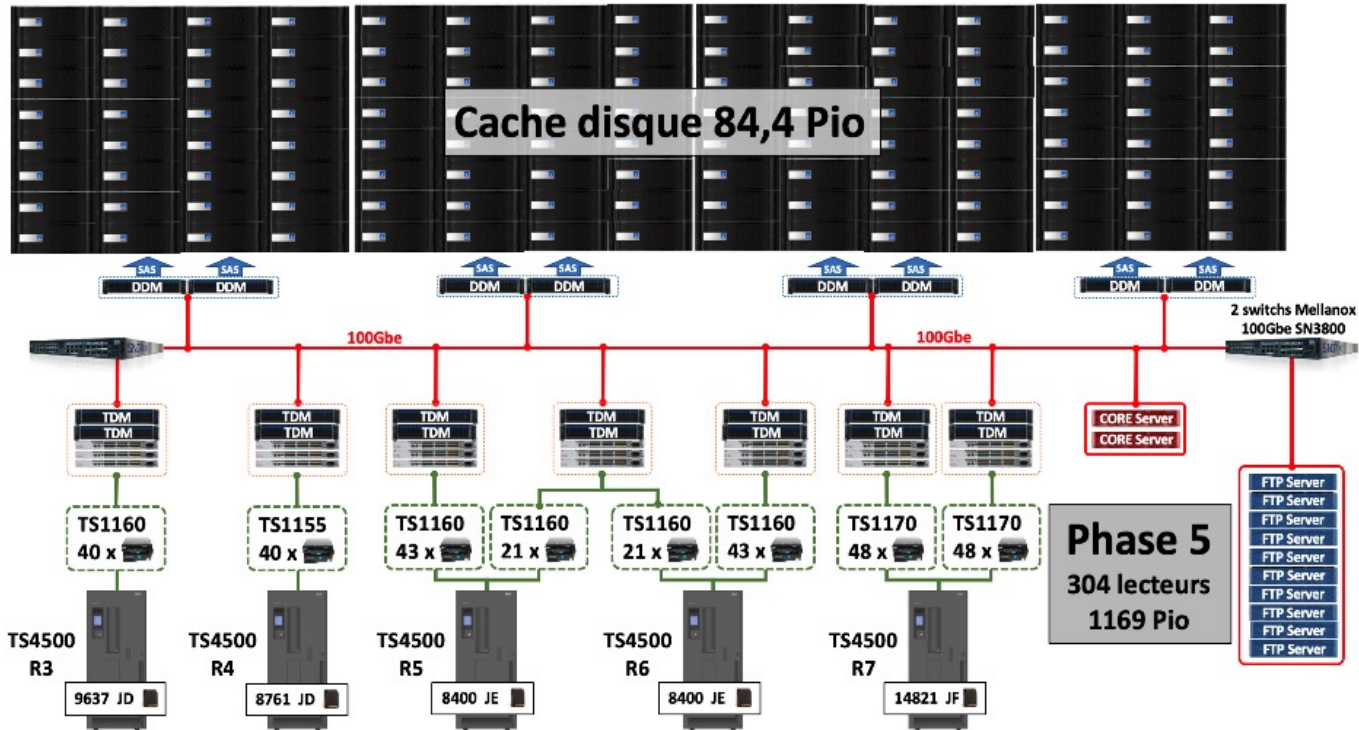

Meteo France – Phase 5

Météo France – Chiffres clés

	phase 1	phase 2	phase 3	phase 4	phase 5
nb NetApp E5760	6	10	12	14	15
Cache disque	29,7 Pio	50,6 Pio	63,6 Pio	76,6 Pio	84,4 Pio
Capacité bande réclamée	260 Pio	410 Pio	565 Pio	730 Pio	835 Pio
Capacité bande (FM 40%)	441,6 Pio	574 Pio	791 Pio	1022 Pio	1169 Pio
nb lecteurs Jaguar	144	208	256	304	304
nb switches FC G610	14	17	23	23	23
nb serveurs	23	29	33	37	37
nb robot TS4500	3	4	5	5	5