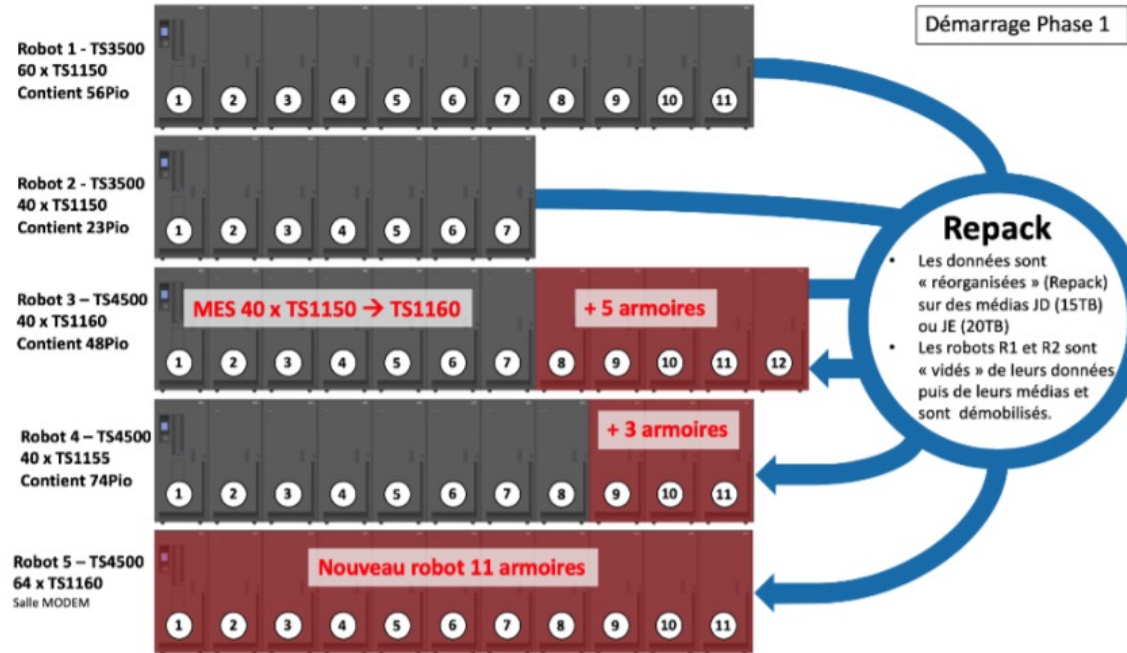

Météo France - Librairie

- Extension de robot
  - Attention pas d'ajout de Frame au milieu...
- MES lecteurs TS1150 vers TS1160
- Arrêt des ts3500 et récupération des 8000 bandes après repack
- Utilisation ROS API (Rest Over SCSI)