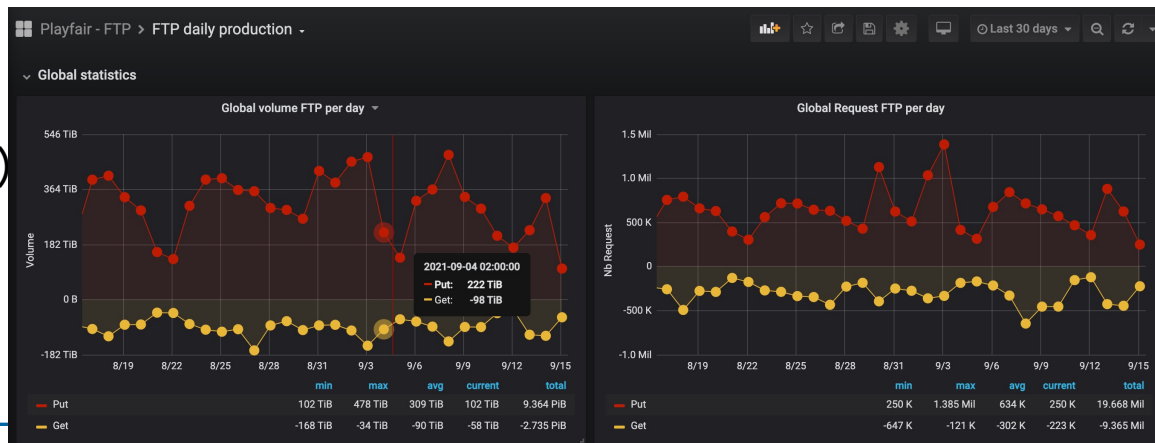

Météo France - Software

- RedHat
  - Core serveur: RHEL 7
  - Mover: RHEL 8
  - Serveur FTP: RHEL 8
- Monitoring: Prometheus
- Statistiques (Playfair)
  - Telegraf/Influx/Grafana
- BDFH (Bull Director for HPSS)