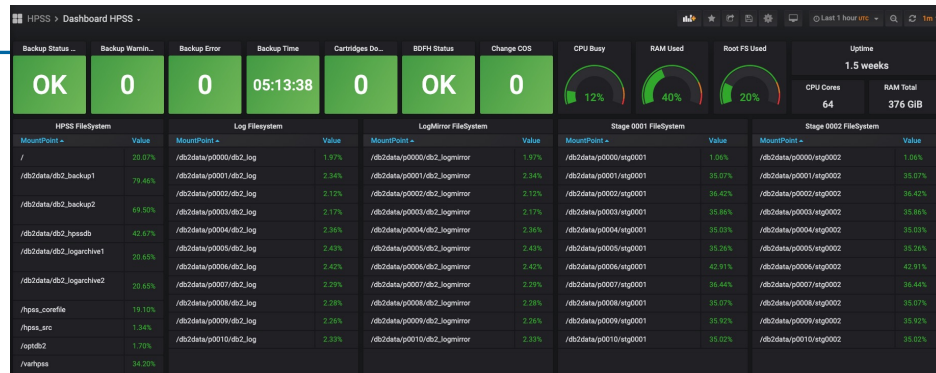

1. Météo France
2. Outil de repack: SATI
3. Inde - Tasmanie

1

Météo France

Météo France

- ▶ Marché public No 1932F0145
 - Date de notification: 17/08/2020
 - Tranche ferme contenant **5 phases** (TF) portant sur le renouvellement et la maintenance du système de stockage
 - 2 tranches optionnelles, TO1 et TO2, relatives à la maintenance du système fourni durant la tranche ferme.

Météo France – Phase 1

Meteo France – Phase 5

Météo France – Chiffres clés

	phase 1	phase 2	phase 3	phase 4	phase 5
nb NetApp E5760	6	10	12	14	15
Cache disque	29,7 Pio	50,6 Pio	63,6 Pio	76,6 Pio	84,4 Pio
Capacité bande réclamée	260 Pio	410 Pio	565 Pio	730 Pio	835 Pio
Capacité bande (FM 40%)	441,6 Pio	574 Pio	791 Pio	1022 Pio	1169 Pio
nb lecteurs Jaguar	144	208	256	304	304
nb switches FC G610	14	17	23	23	23
nb serveurs	23	29	33	37	37
nb robot TS4500	3	4	5	5	5

Météo France - Bascule

Météo France - Software

- ▶ RedHat
 - Core serveur: RHEL 7
 - Mover: RHEL 8
 - Serveur FTP: RHEL 8
- ▶ Monitoring: Prometheus
- ▶ Statistiques (Playfair)
 - Telegraf/Influx/Grafana
- ▶ BDFH (Bull Director for HPSS)

Météo France - HPSS

▶ HPSS

- Upgrade HPSS 7.5.3 vers 8.3
- Conversion accounting: Demande à Houston de paralléliser l'outil car environ 650 millions de fichier.
- Crash du core:
 - Core crash with bfs_StageThreadSignal
 - Core crash with bfs_DeterminePassiveSide (segfault)
 - Core crash if tape resource is deleted while in a repack process (segfault)
- Problème cache update 12:
 - Bug: 8963 - When the client LS cache becomes stale, it does not get properly refreshed (update 13)