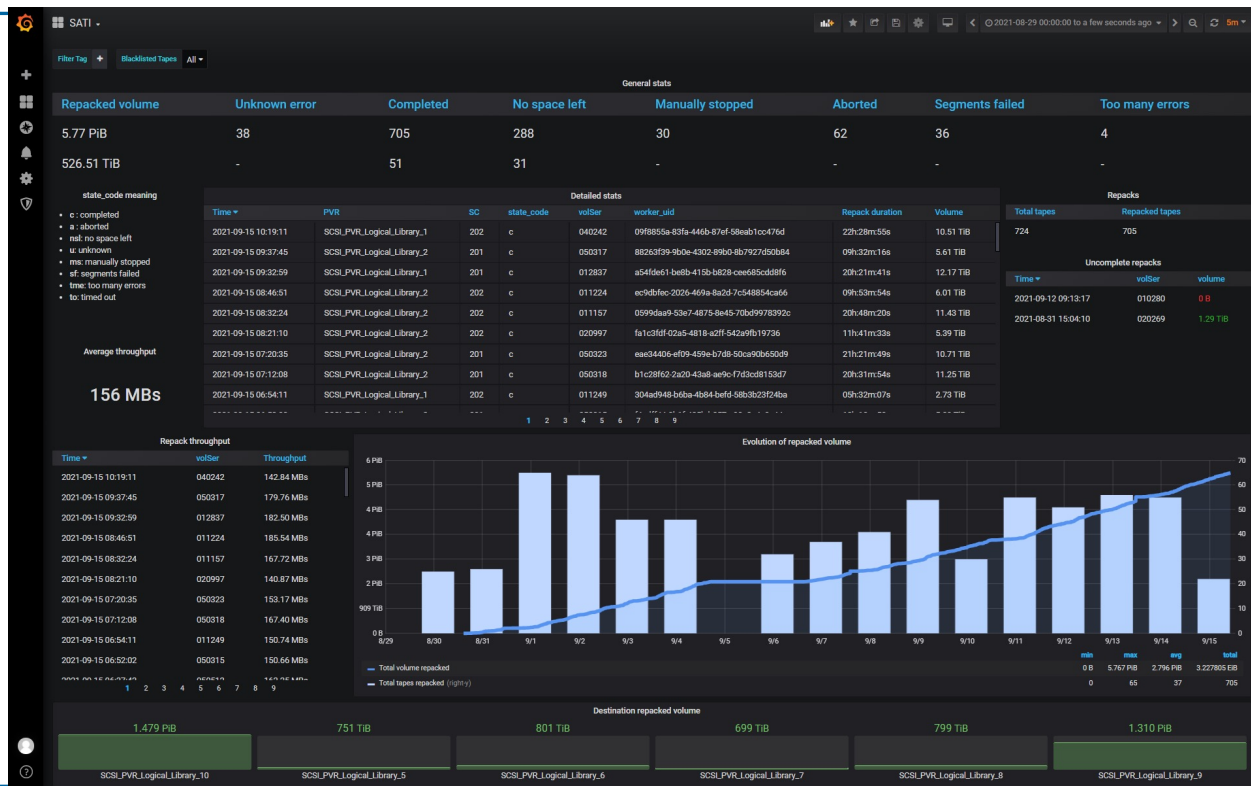

Sati - Dashboard Grafana

- Volume total déplacé
- Bandes repackées
- Débits
- Evolution
- Répartition des données