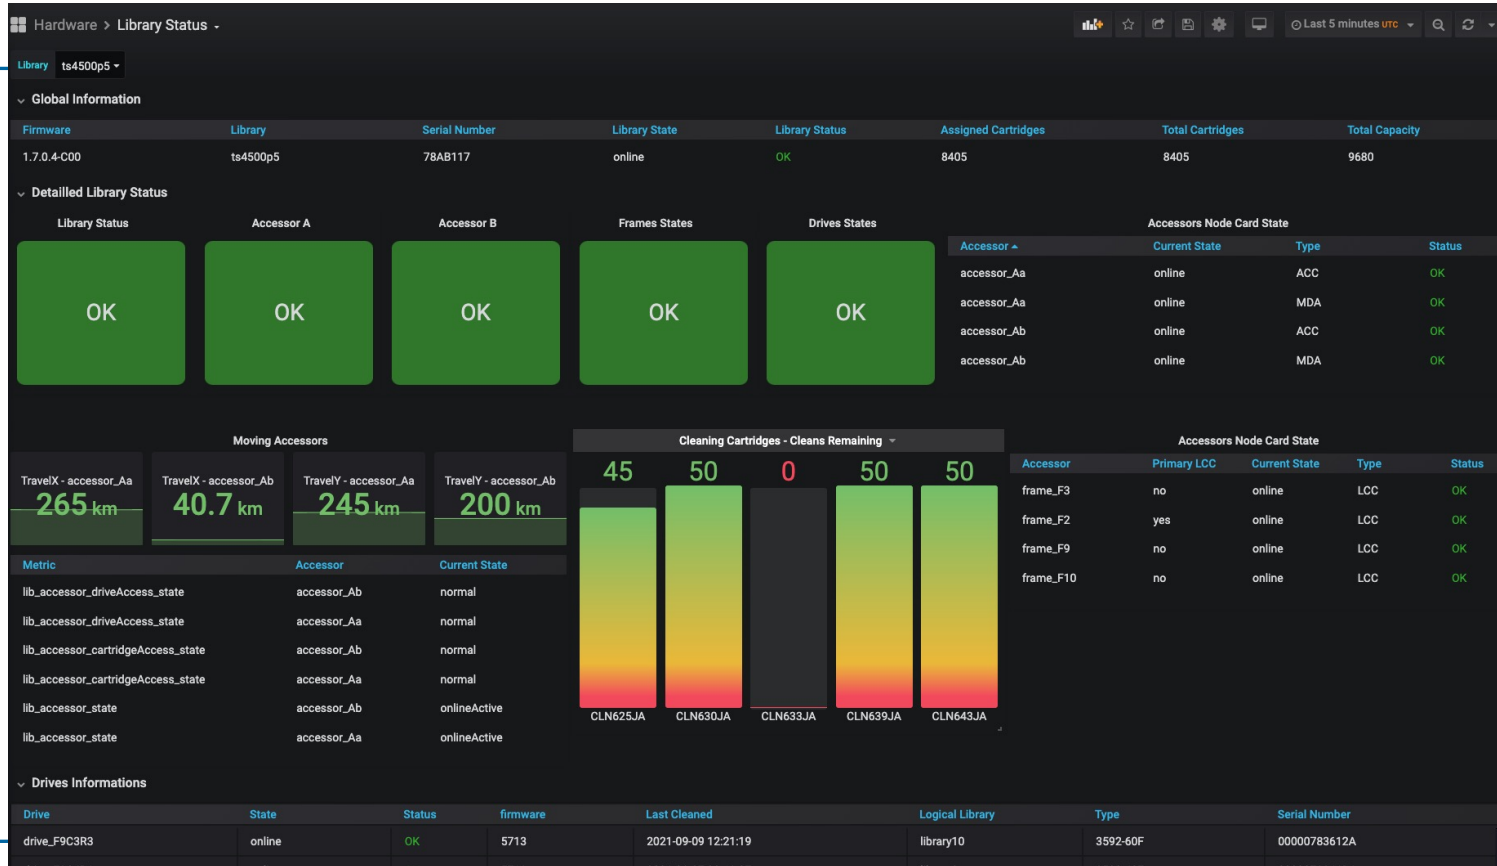

Météo France – Librairie