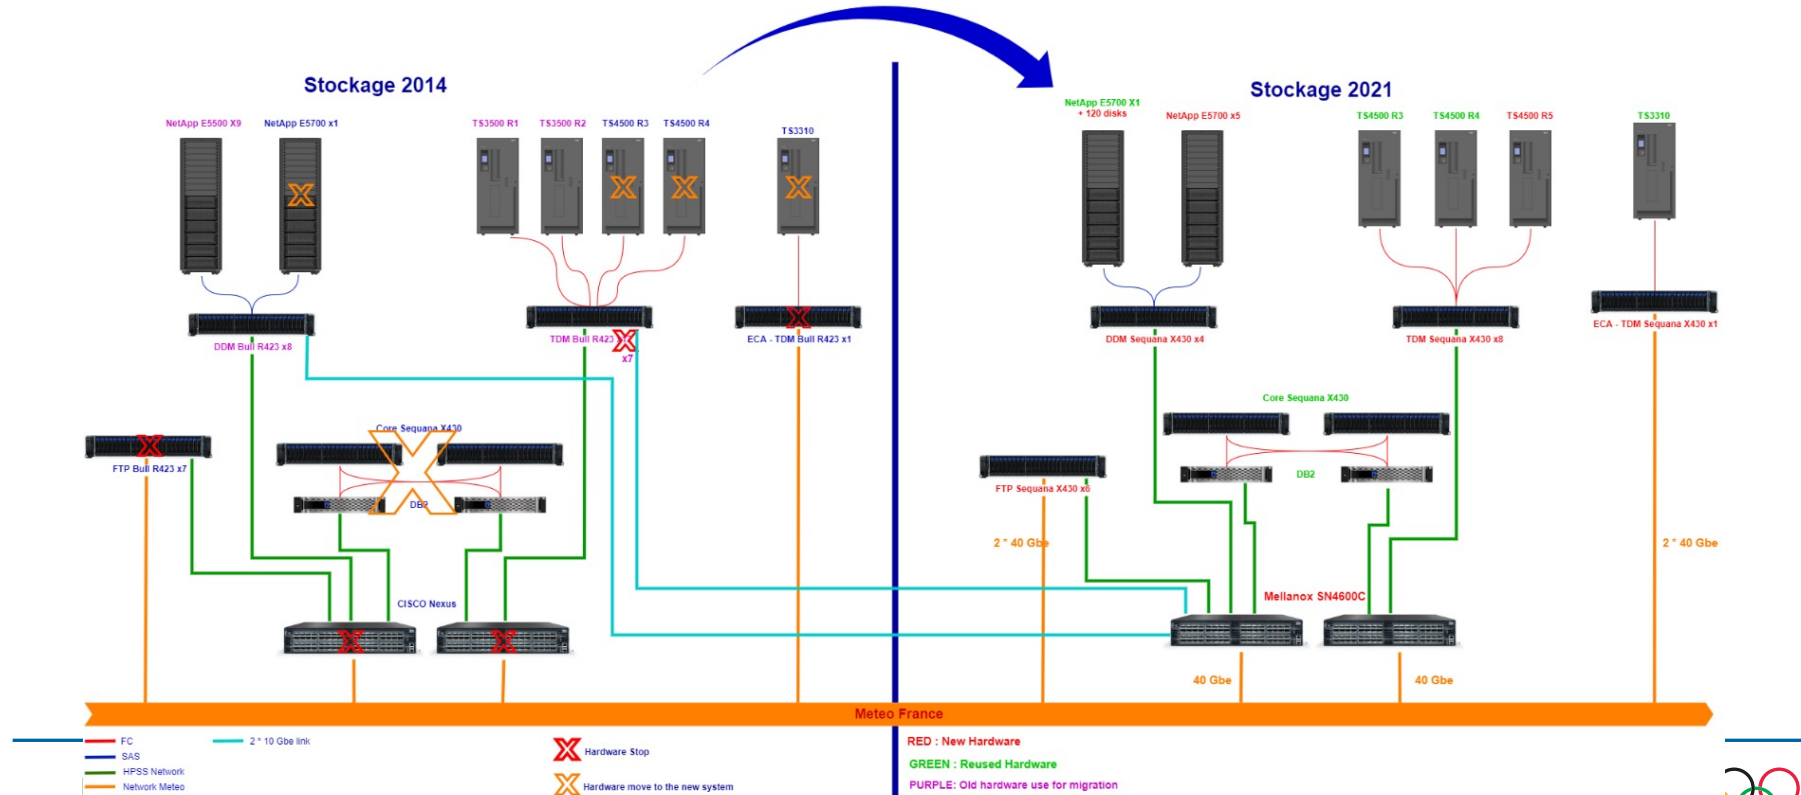

Météo France – Chiffres clés

	phase 1	phase 2	phase 3	phase 4	phase 5
nb NetApp E5760	6	10	12	14	15
Cache disque	29,7 Pio	50,6 Pio	63,6 Pio	76,6 Pio	84,4 Pio
Capacité bande réclamée	260 Pio	410 Pio	565 Pio	730 Pio	835 Pio
Capacité bande (FM 40%)	441,6 Pio	574 Pio	791 Pio	1022 Pio	1169 Pio
nb lecteurs Jaguar	144	208	256	304	304
nb switches FC G610	14	17	23	23	23
nb serveurs	23	29	33	37	37
nb robot TS4500	3	4	5	5	5

Météo France - Bascule