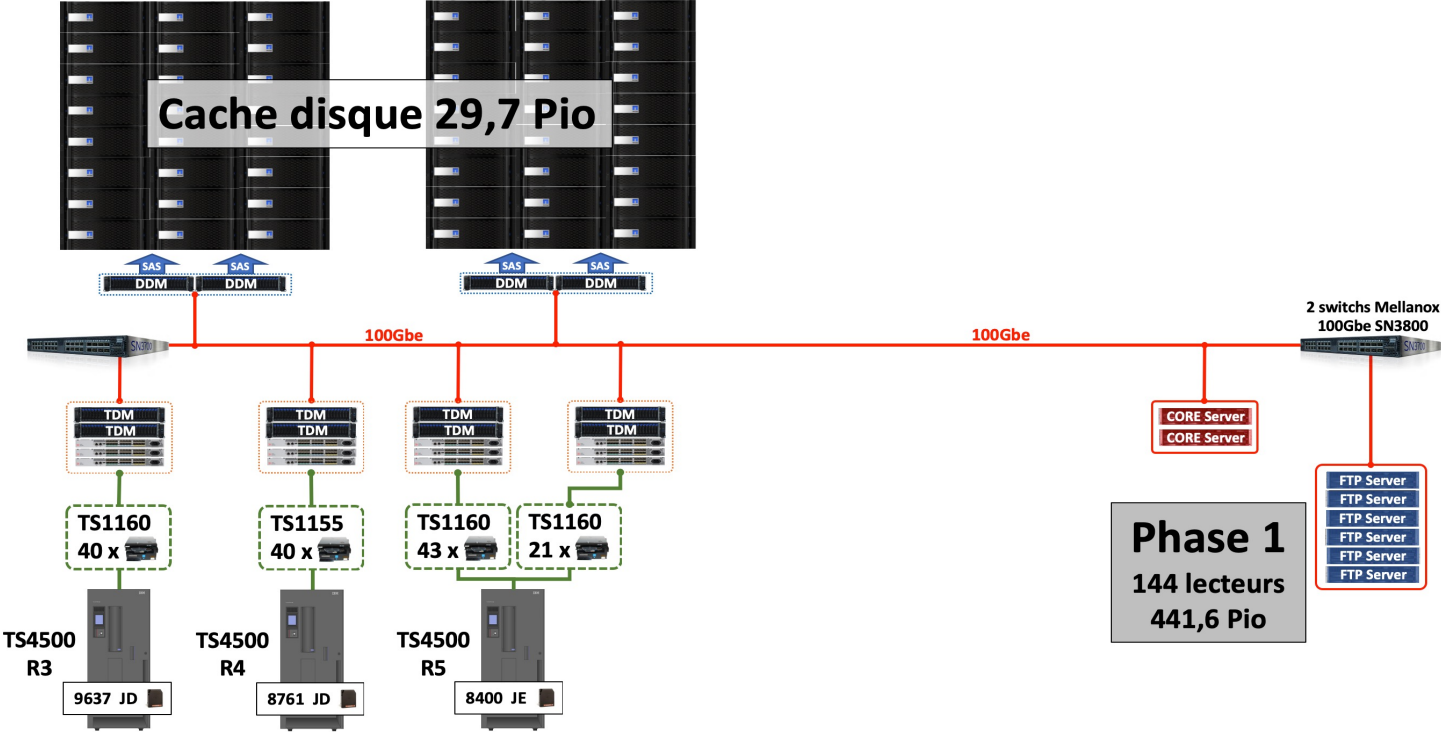

Météo France – Phase 1