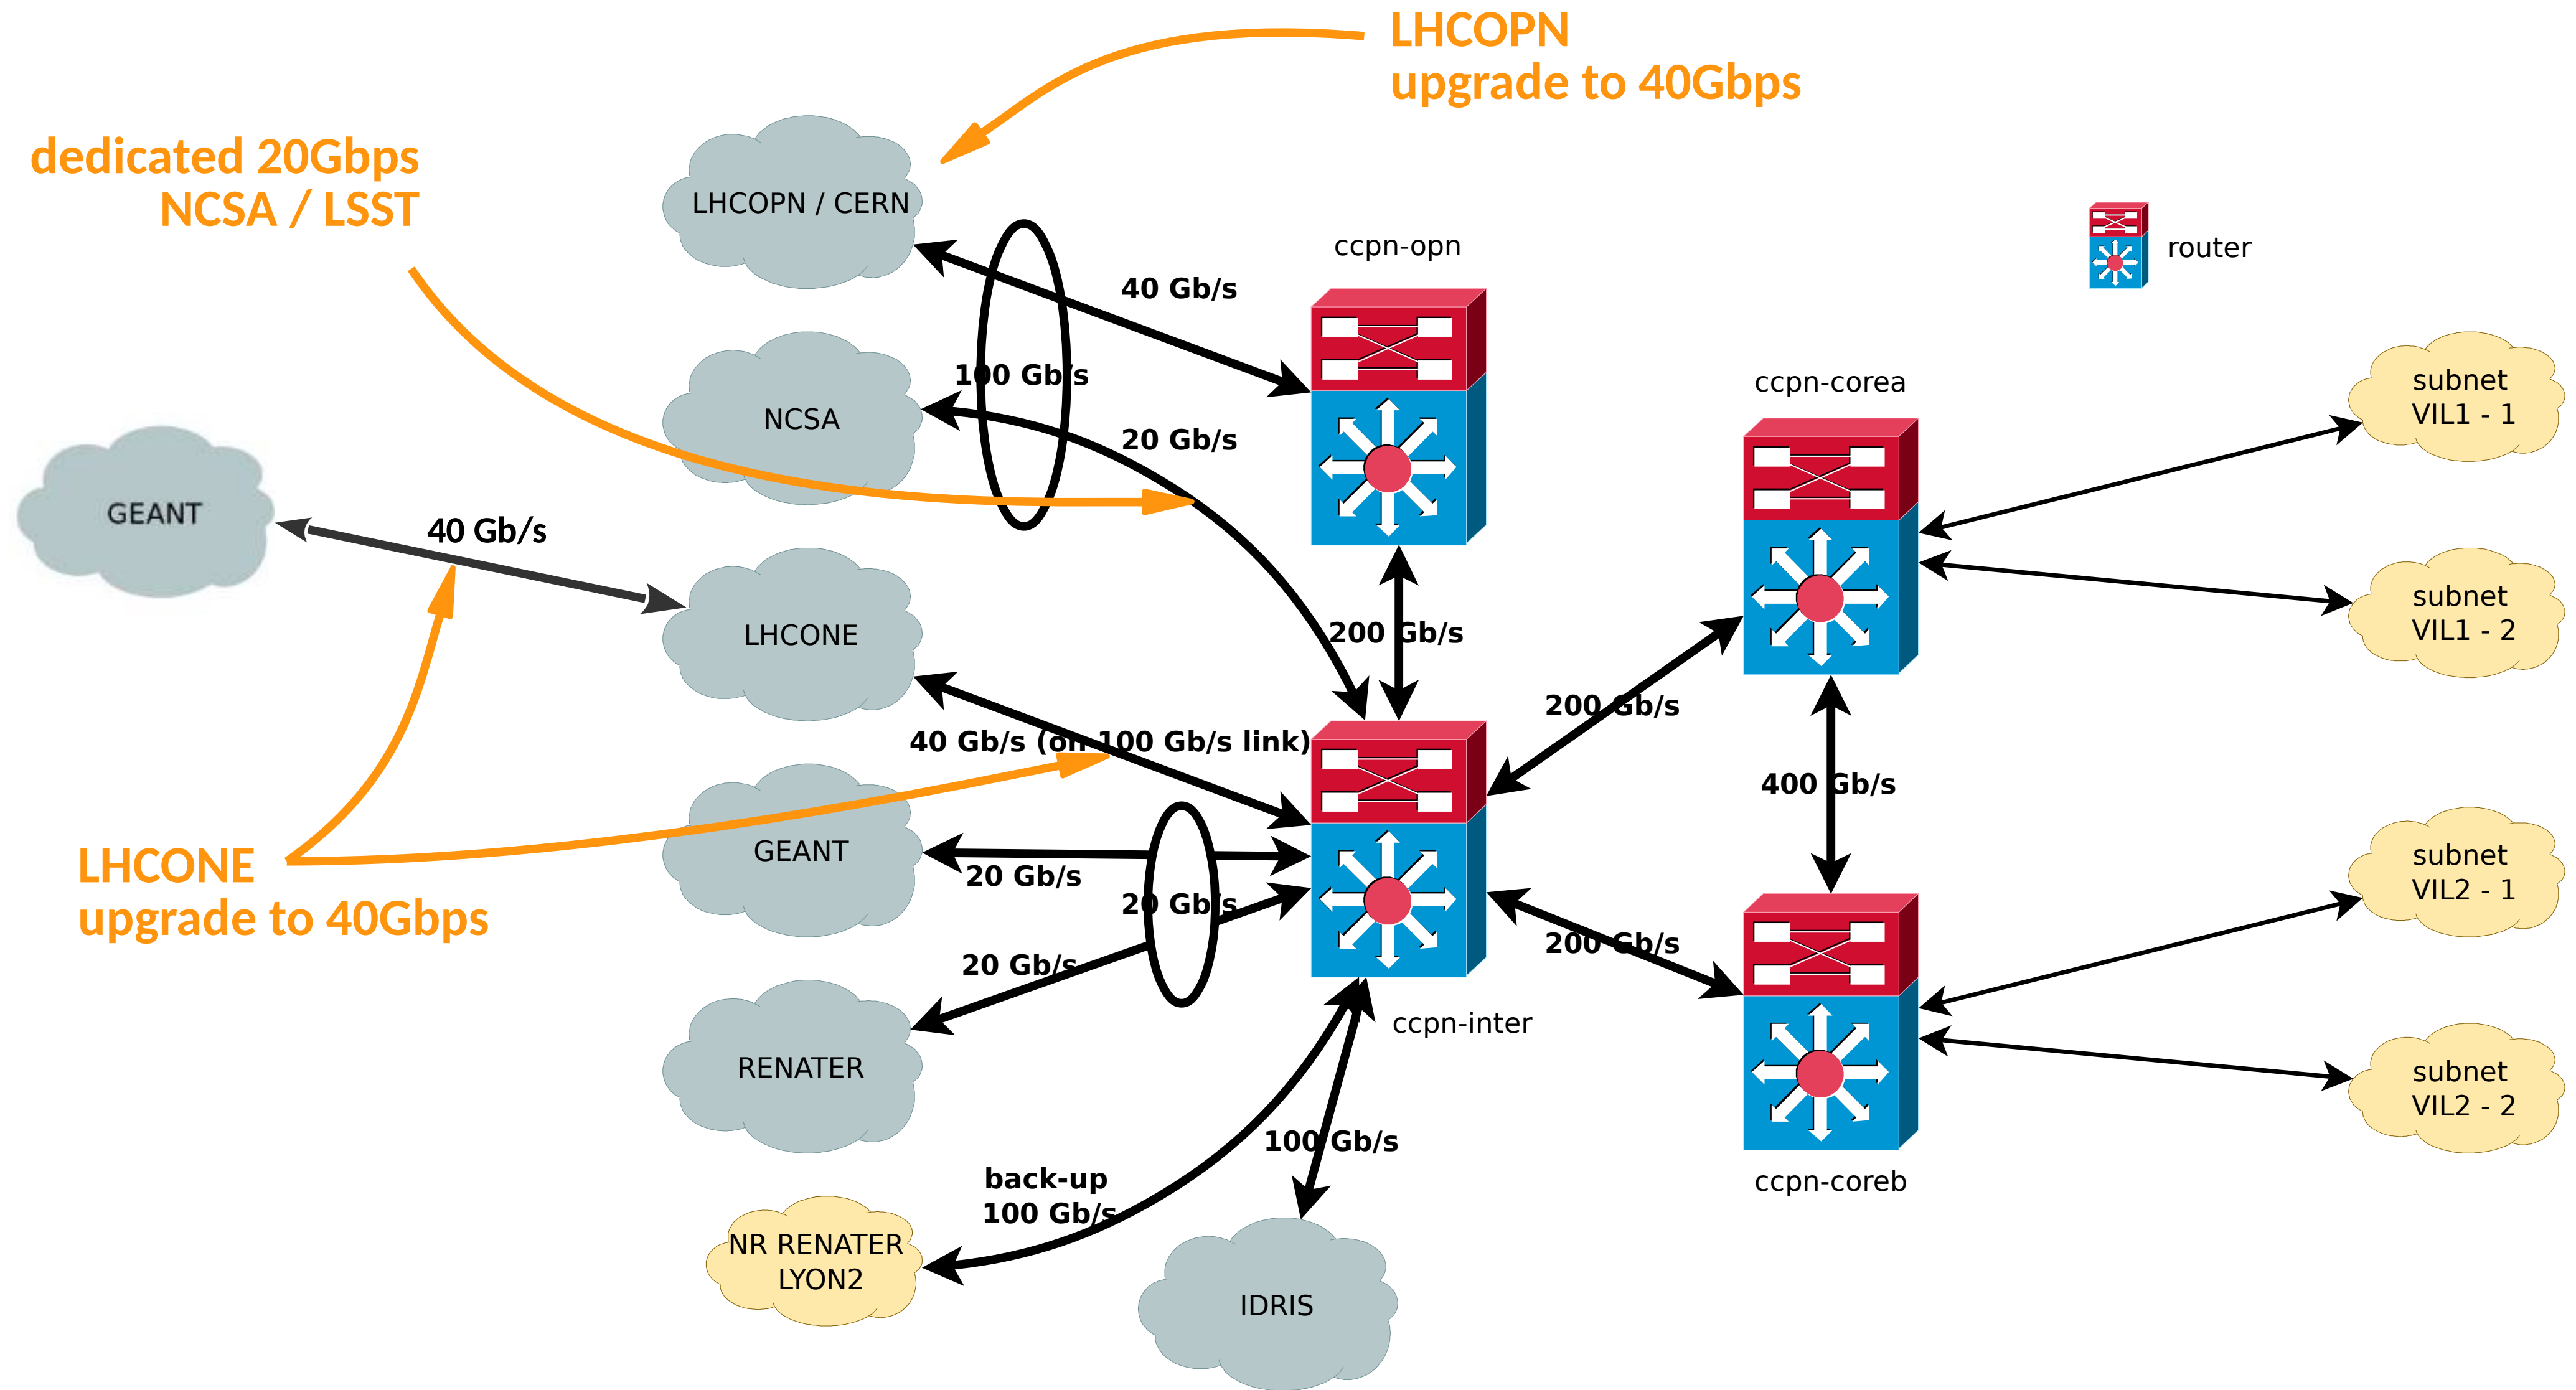

COMPUTING – HTCondor shift

→ local, institutional, national users  
HPC/GPGPU use cases

→ WLCG and EGI jobs (>80 % total production)

HEPIX Fall 2019 CC-IN2P3 Site Report :

<https://indico.cern.ch/event/810635/contributions/3592969/>

# NETWORKING – main changes

# Travaux d'adduction des fluides dans la seconde tranche de VIL2