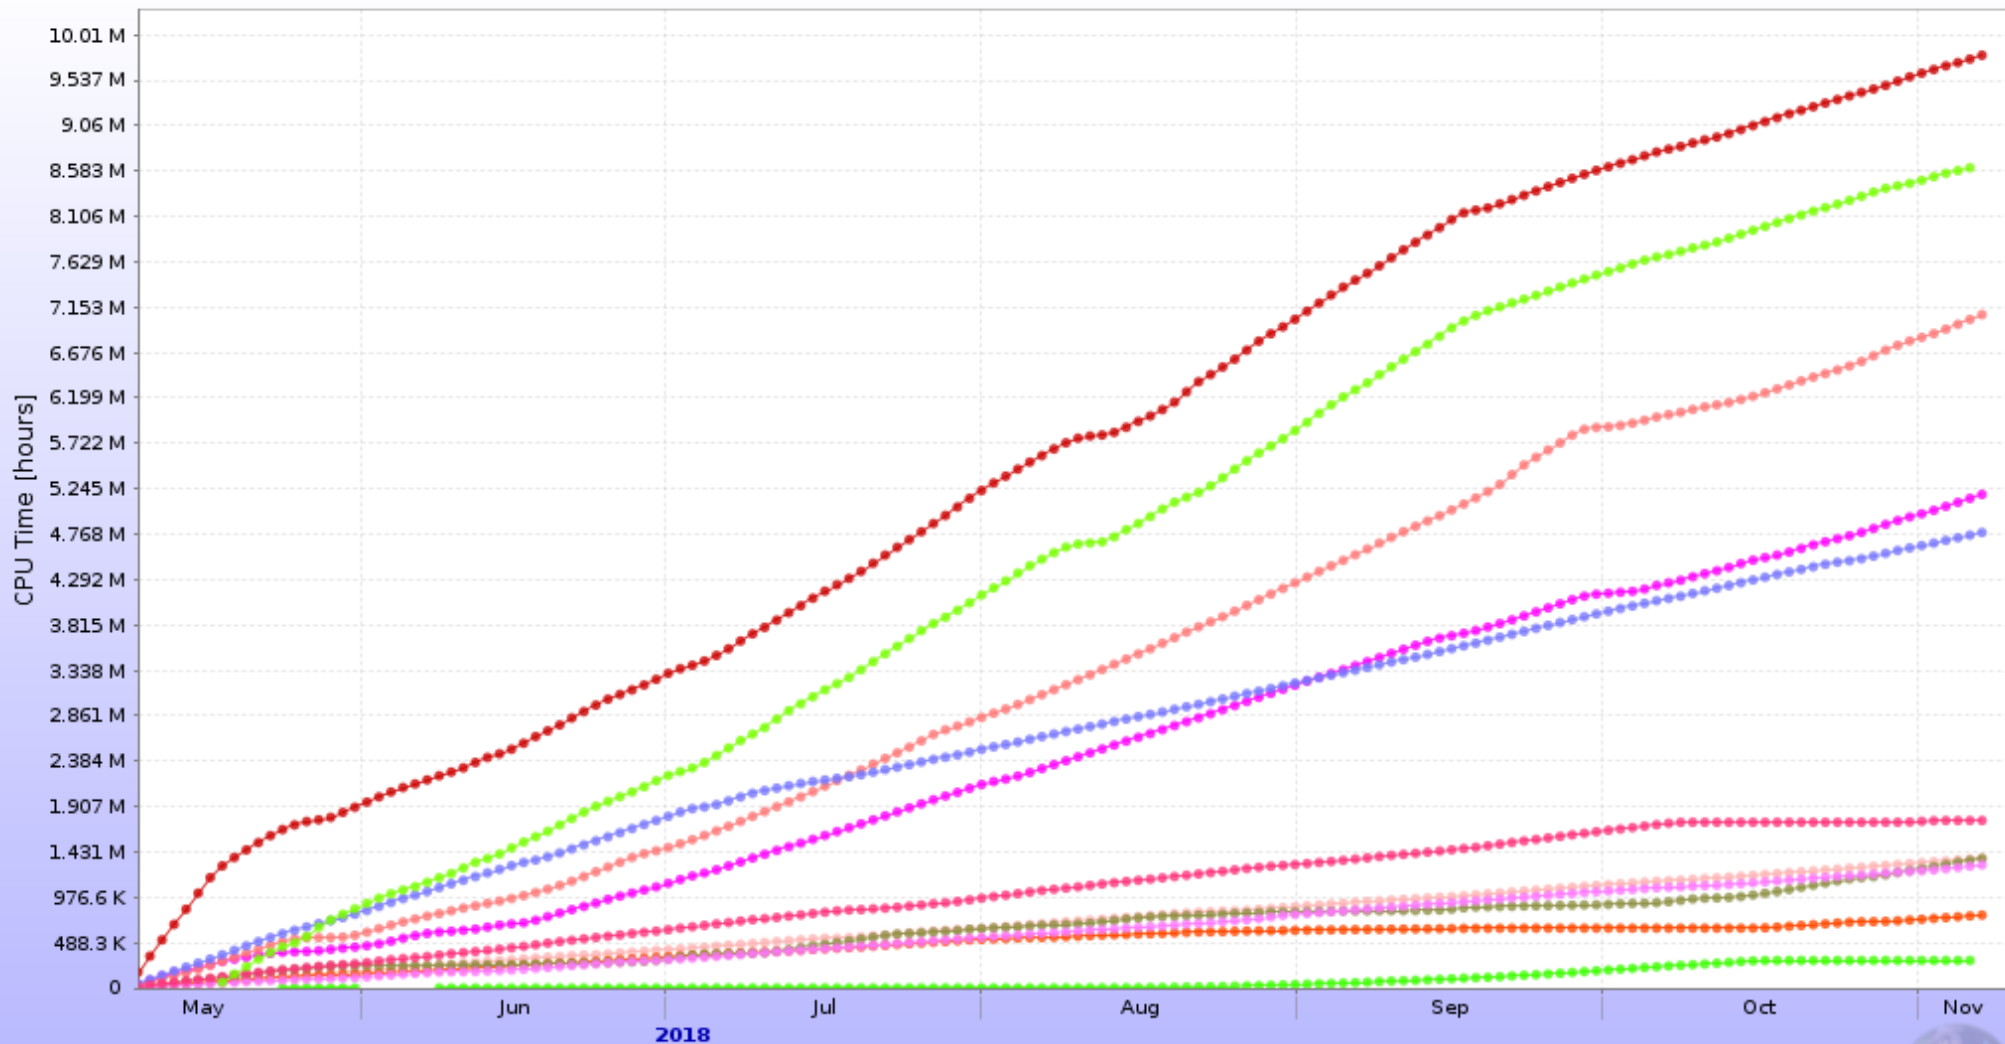

Total CPU time for ALICE jobs

● CCIN2P3 ● CCIN2P3_2 ● Clermont ● Grenoble ● GRIF_IPNO_HTC ● GRIF_IRFU_ARC ● IPNL ● Strasbourg_IRES ● Subatech ● Subatech_C7

Subatech_CGIRL