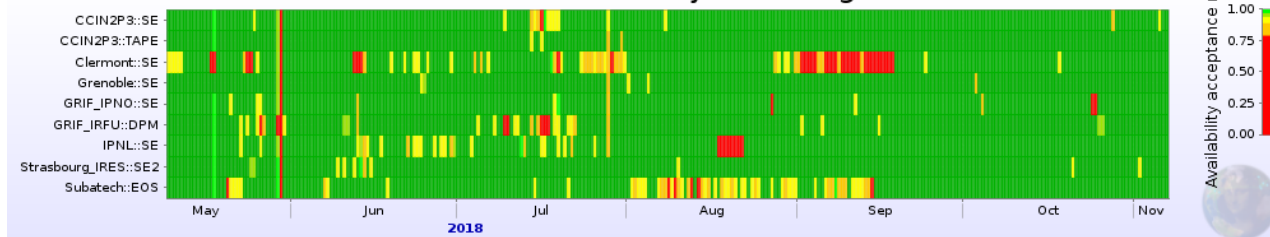

- Passage IPv6 stockage (XrootD, DPM) et Vobox effectué
- 2 x 160 TB seront déployés en novembre

- Migration Centos7 OK
- QSFP 100 Gbps commandé
- Plus de financement LCG-FR

- RAS

- En cours de passage IPv6
 - Pas de service encore actif
- Pledges : pas de croissance par rapport à 2018
- Xrootd natif toujours

- Problèmes tests stockage en août résolus

- Accounting CCIPL intégré
- Pledges 2019
 - 4500 → 8500 HS06
 - Stockage constant
- Centos7
 - Chaîne vbox → ARC-CE → HTCondor → workers
 - Mise à mort de SL6 presque terminée
- Recalcul demandé pour août

Total CPU time for ALICE jobs

● CCIN2P3 ● CCIN2P3_2 ● Clermont ● Grenoble ● GRIF_IPNO_HTC ● GRIF_IRFU_ARC ● IPNL ● Strasbourg_IRES ● Subatech ● Subatech_C7

Subatech_CGIRL

Disponibilité stockage

AliEn SEs availability for reading

AliEn SEs availability for writing

Statistics

Link name	Data		Individual results of reading tests			Overall
	Starts	Ends	Successful	Failed	Success ratio	Availability
CCIN2P3::SE	09 May 2018 15:02	07 Nov 2018 14:19	4330	29	99.33%	99.41%
CCIN2P3::TAPE	09 May 2018 15:02	07 Nov 2018 14:22	4344	14	99.68%	99.73%
Clermont::SE	09 May 2018 15:04	07 Nov 2018 14:17	4135	219	94.97%	95.24%
Grenoble::SE	09 May 2018 15:06	07 Nov 2018 14:24	4339	15	99.66%	99.68%
GRIF_IPNO::SE	09 May 2018 15:07	07 Nov 2018 14:22	4319	37	99.15%	99.18%
GRIF_IRFU::DPM	09 May 2018 15:07	07 Nov 2018 14:21	4263	88	97.98%	98.03%
IPNL::SE	09 May 2018 15:09	07 Nov 2018 14:20	4250	106	97.57%	97.58%
Strasbourg_IRES::SE2	09 May 2018 15:21	07 Nov 2018 14:34	4330	17	99.61%	99.61%
Subatech::EOS	09 May 2018 15:22	07 Nov 2018 14:29	4252	112	97.43%	97.58%