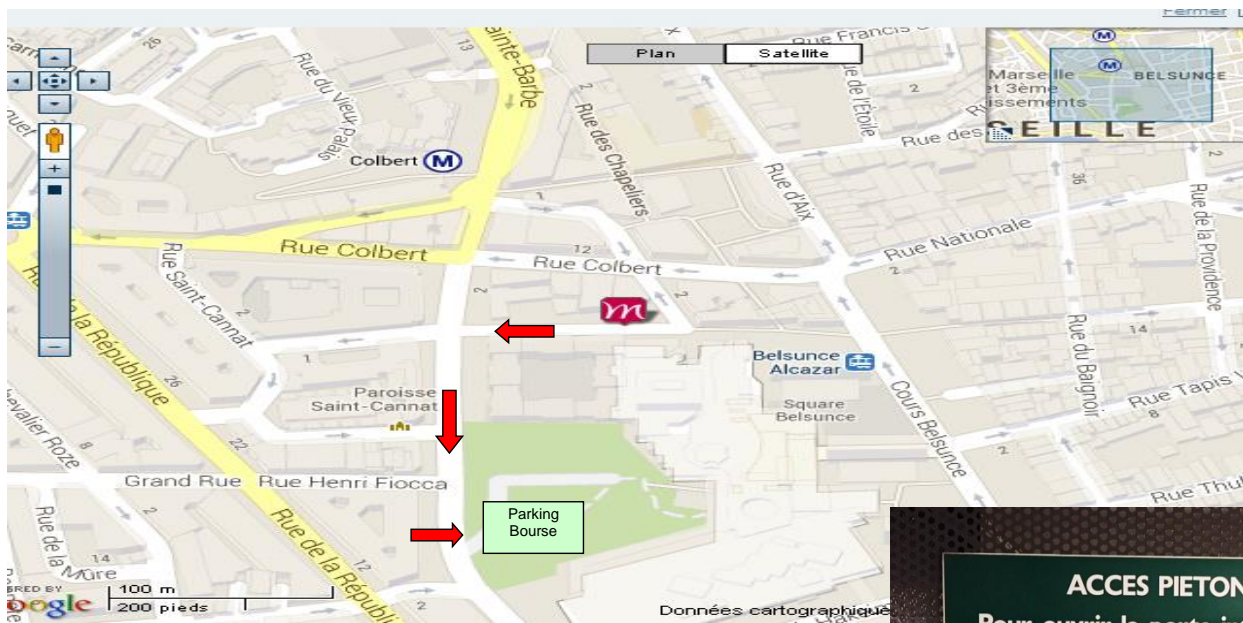

# PLAN D'ACCES AU PARKING

## Tarifs : 20€ par nuit

- 1 Faire Demi-tour dans la rue de l'hôtel
- 2 Tournez dans la première Rue à gauche (Rue Henri Barbusse)
- 3 Descendez la rue sur 300m
- 4 En bas à gauche vous trouverez l'entrée du Parking Bourse
- 5 Suivez Mercure au niveau -1, zone jaune
- 6 Au portail de l'hôtel : Sonnez et insérez le ticket du parking dans la borne
- 7 Validez votre ticket avant de sortir le véhicule à la réception de l'hôtel

- 1 Turn back to the end of the street
- 2 At the cross road, turn in the first street on the left (Rue Henri Barbusse)
- 3 Go down the street during 300m
- 4 On your left you'll find the entrance of the parking Bourse
- 5 Follow the Mercure signs on -1, yellow zone
- 6 At the gate : ring us
- 7 Validate your ticket before leaving at the hotel desk

- 1 Tornare indietro della strada dell'albergo
- 2 Tornare nella prima strada sulla sinistra (Rue Henri Barbusse)
- 3 Bisogna scendere la strada verso 300metri
- 4 Sulla sinistra ancora, tornare nella zona Parking Bourse
- 5 Seguire Mercure al -1, Zona gialla
- 6 Alla porta del Mercure Parcheggio : Suonare
- 7 Convalidare il biglietto prima di lasciare il veicolo presso la reception dell'hotel