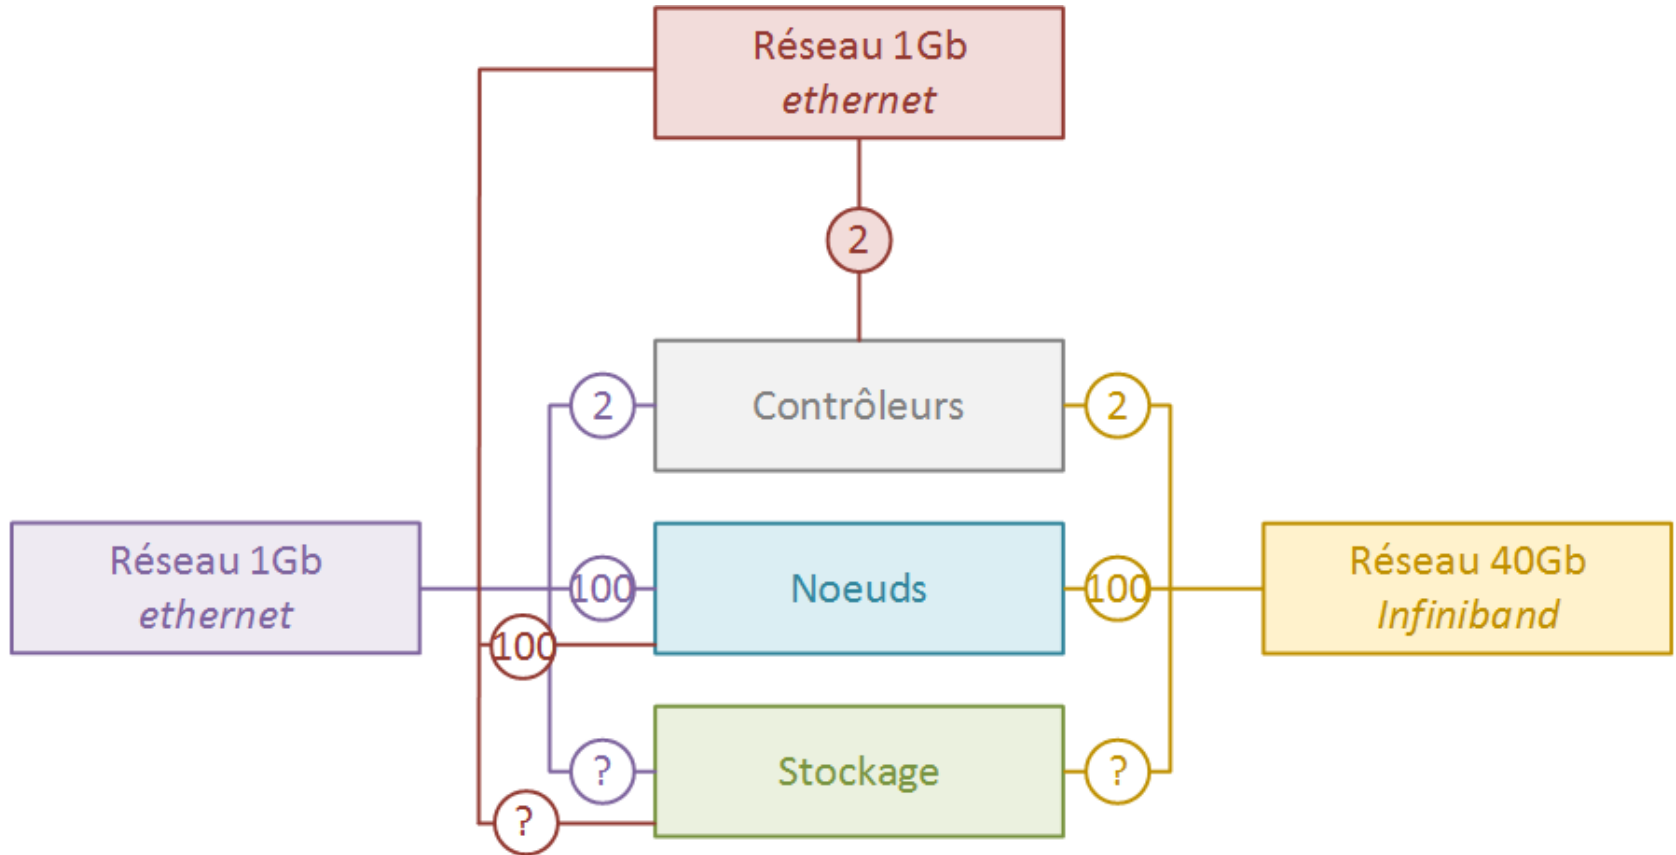

1 Couche réseau

1.1

1.2

1.3

1.4

2

2.1

2.2