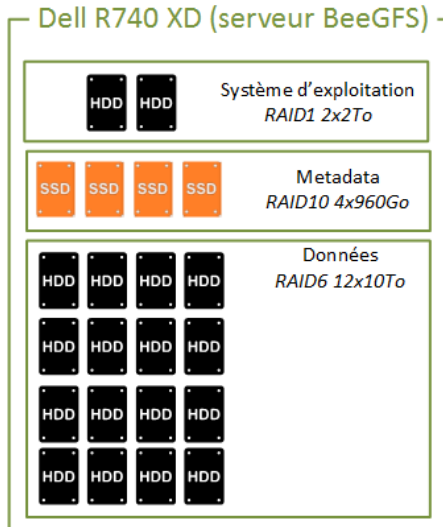

2.1

2.2

1 Couche réseau

1.1

1.2

1.3

1.4

2

2.1

2.2

1 Le stockage

1.1

1.2

1.3

1.4

2

2.1

2.2

1

1.1

1.2

1.3

1.4

Outils	rôles
TrinityX/Ansible	- Contrôleur - Configuration des images
Luna	- <i>Provisioning</i>
OpenLDAP/SSSD	- Authentification
Zabbix	- Monitoring
Slurm	- <i>Scheduler</i> HPC