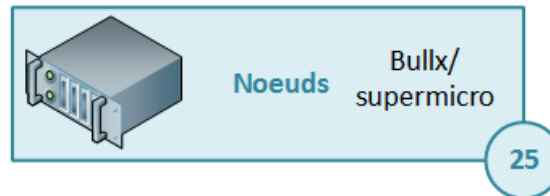

1.1 ■ Mise en production d'IRFU COAST en 2011

1.2 ■ Cluster acheté pour les recherches du DAP

1.3 ■ ≈ 600 000 jobs

1.4 ■ ≈ 130 utilisateurs

2

2.1

2.2

 Mai 2018, surtension électrique, perte de la baie de stockage ≈ 80To

 Arrivé Alfven, perte de la baie, SL6

1 Couche physique

- 1.1
- 1.2
- 1.3
- 1.4

- 2
- 2.1
- 2.2

1 Couche réseau

1.1

1.2

1.3