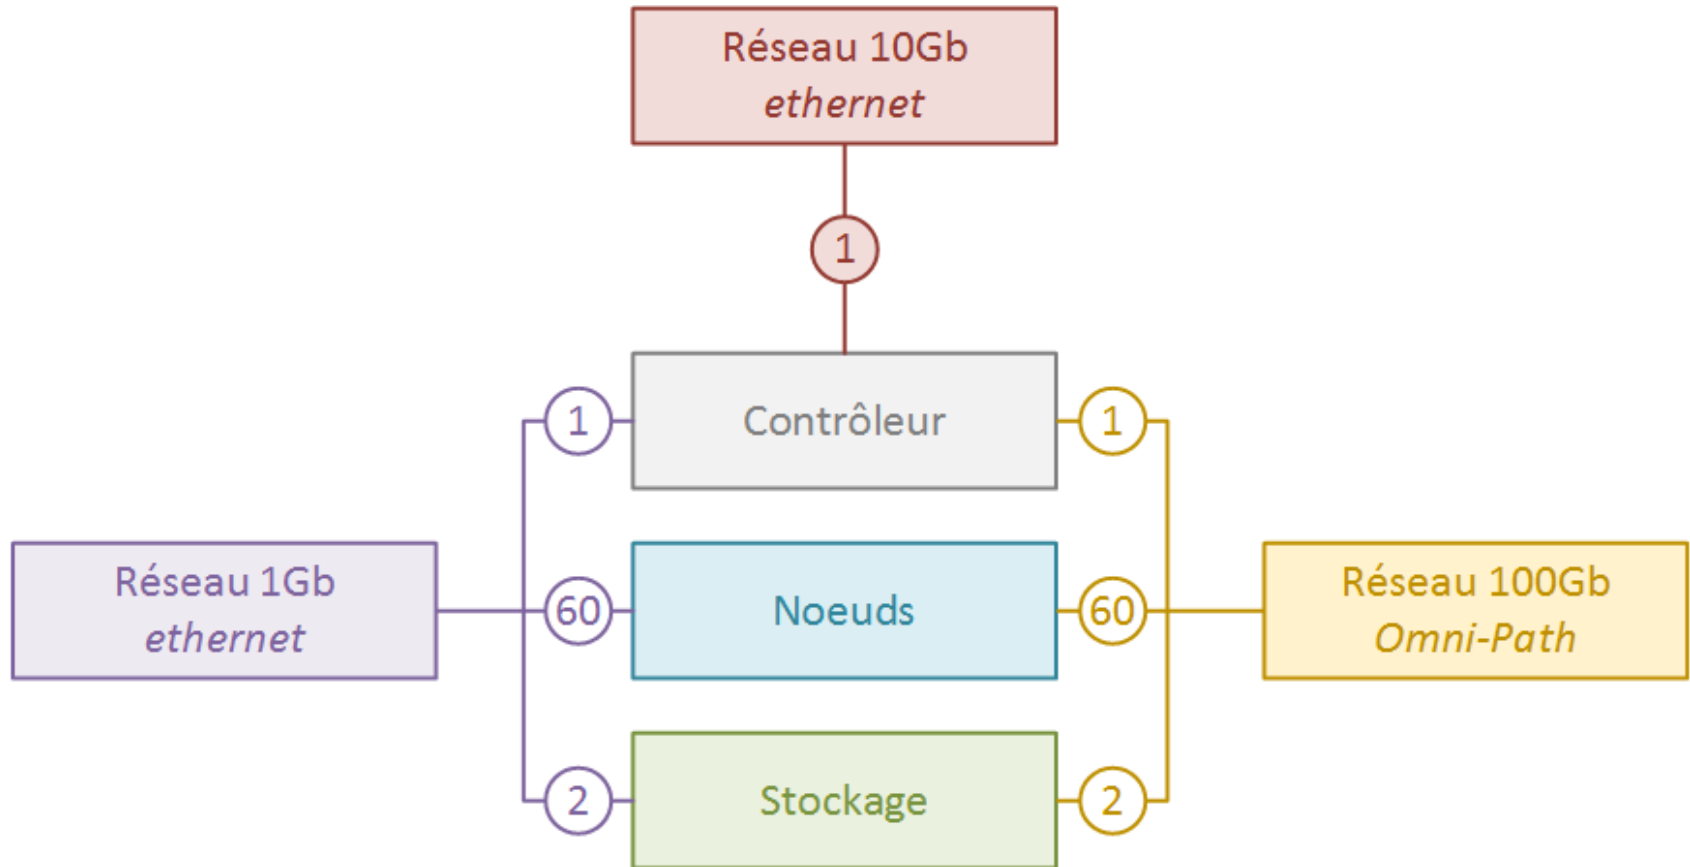

2.2

- Plateforme pour les étudiants

1 Couche physique

1.1

1.2

1.3

1.4

2

2.1

2.2

1 Couche réseau

1.1

1.2

1.3

1.4

2

2.1

2.2

1 Le stockage

1.1

1.2

1.3

1.4

2

2.1

2.2

1

1.1

1.2

1.3

1.4

Outils	rôles
TrinityX/Ansible	- Contrôleur - Configuration des images
Luna	- <i>Provisioning</i>
OpenLDAP/SSSD	- Authentification
Zabbix	- Monitoring
Slurm	- <i>Scheduler</i> HPC