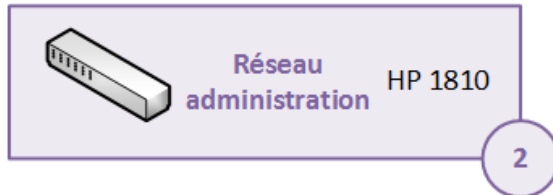

1.1 ■ Mise en production d'IRFU COAST en 2011

1.2 ■ Cluster acheté pour les recherches du DAP

1.3 ■ ≈ 600 000 jobs

1.4 ■ ≈ 130 utilisateurs

2

2.1

2.2

 Mai 2018, surtension électrique, perte de la baie de stockage ≈ 80To

 Arrivé Alfven, perte de la baie, SL6

1 Couche physique

- 1.1
- 1.2
- 1.3
- 1.4

- 2
- 2.1
- 2.2

1 Couche réseau

1.1

1.2

1.3