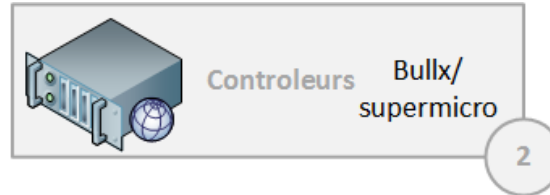

1.1 ■ Mise en production d'IRFU COAST en 2011

1.2 ■ Cluster acheté pour les recherches du DAP

1.3 ■ ≈ 600 000 jobs

1.4 ■ ≈ 130 utilisateurs

2

2.1

2.2

 Mai 2018, surtension électrique, perte de la baie de stockage ≈ 80To

 Arrivé Alfven, perte de la baie, SL6

1 Couche physique

- 1.1
- 1.2
- 1.3
- 1.4

- 2
- 2.1
- 2.2

1 Couche réseau

1.1

1.2

1.3