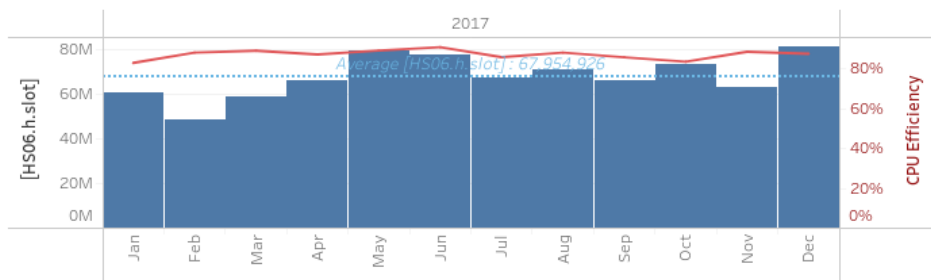

Dites-nous ce que vous aimeriez y trouver !

A venir : accounting utilisateur

Votre consommation CPU

Login (sera passé en paramètre)

Les données sont présentées triées selon un tri décroissant de votre consommation par groupe et par projet.

A venir : accounting « czar »

Group consumption

Groupe à passer en param

atlas

Global consumption for atlas

Detailed by Projects

Detailed by Month & Users

Detailed by Tiers