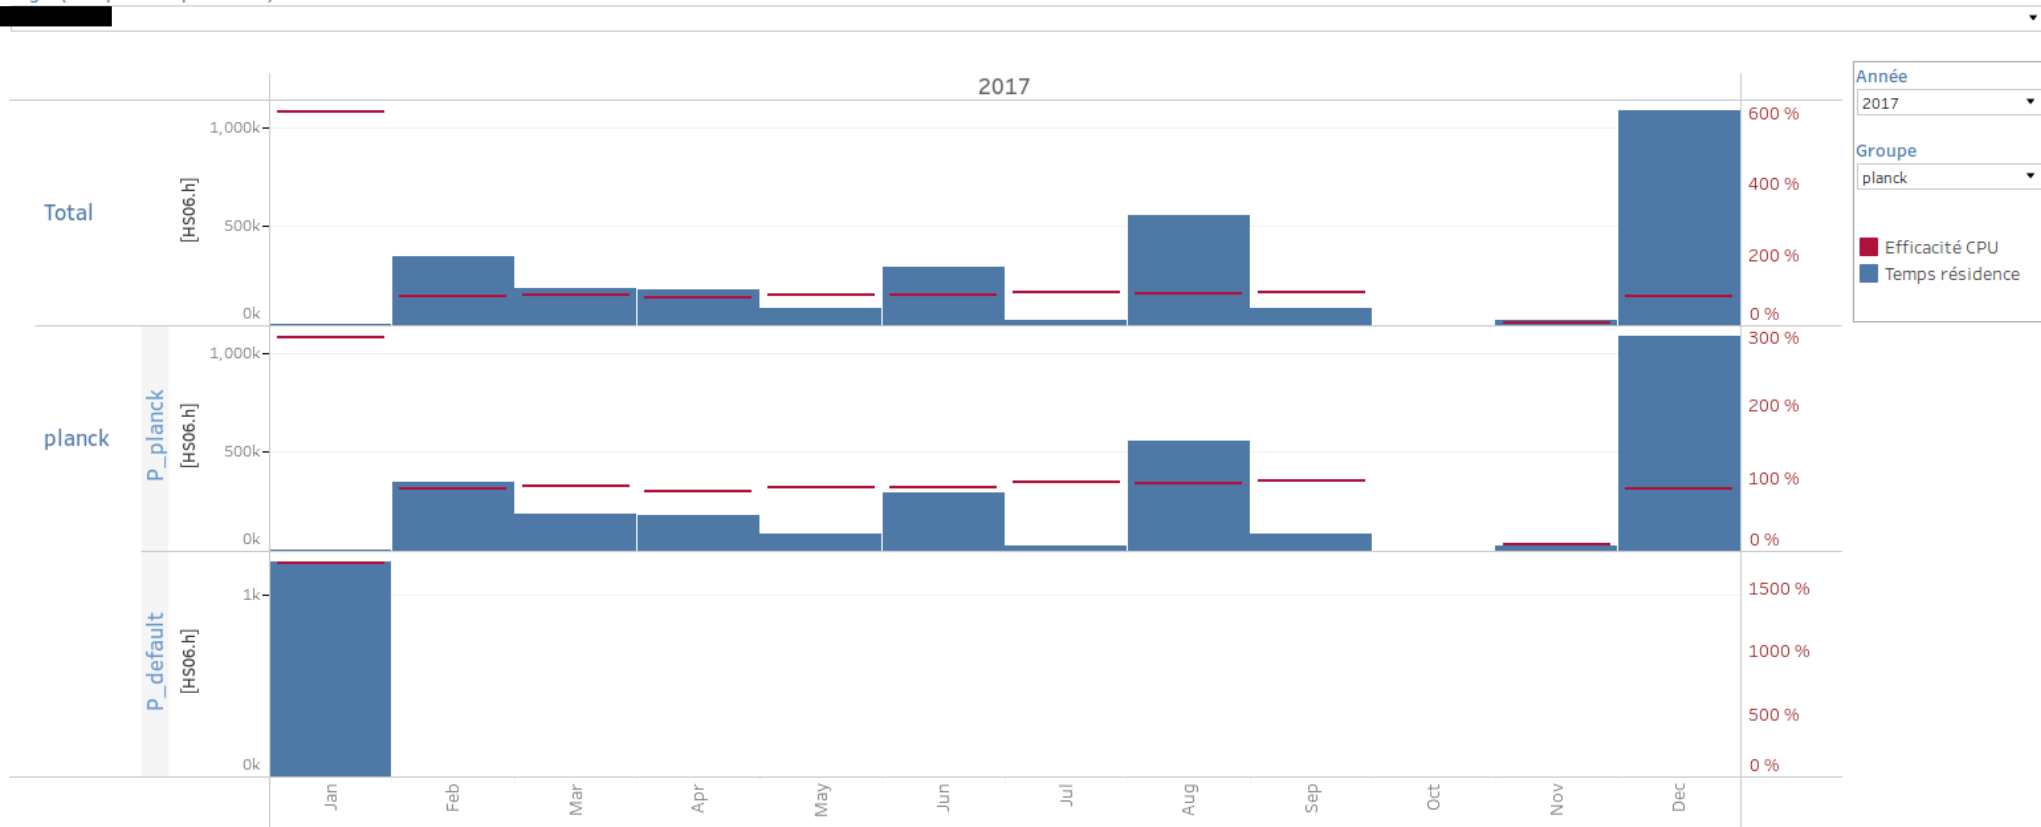

Présentation du site

- Possible lenteur authentification / chargement pages
 - Identifié, s'améliorera
- Authentification par identifiants kerberos
 - Manuelle (avec cookie)
 - Satisfait la plupart des cas et des « gens »
 - Évoluera avec nouvelle (future) implémentation de la base de gestion d'identités (+ SSO)
- Optimal en fonctionnement plein écran
- Pas de personnalisation des widgets (position, affichage ...)
 - Nécessaire ?
- Visuel à améliorer par endroits
- XrootD pas visible pour le moment
- + quelques autres détails....

Ce qui pourrait venir ensuite

- Vues dédiées aux czars
 - Informations sur différents utilisateur du groupe
- Intégration de l'accounting (rapports du décisionnel)
 - Outils en cours de préparation
 - Cf enquête 2017
- Gestion des mot de passe/comptes en ligne

Dites-nous ce que vous aimeriez y trouver !

A venir : accounting utilisateur

Votre consommation CPU

Login (sera passé en paramètre)

Les données sont présentées triées selon un tri décroissant de votre consommation par groupe et par projet.

A venir : accounting « czar »

Group consumption

Groupe à passer en param

atlas

Global consumption for atlas

Detailed by Projects

Detailed by Month & Users

Detailed by Tiers