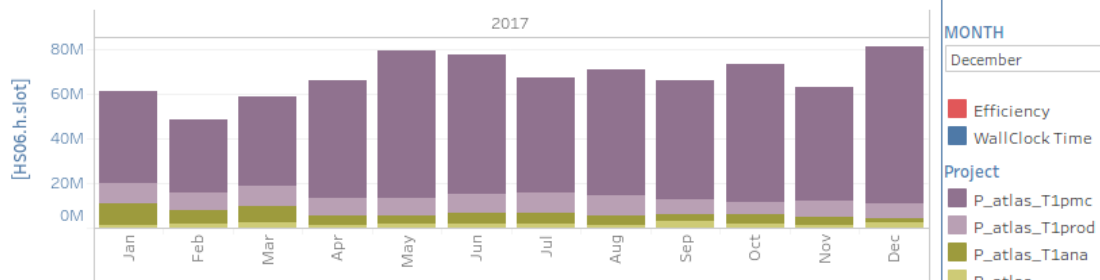

A venir : accounting « czar »

Group consumption

Groupe à passer en param

atlas

Global consumption for atlas

Detailed by Projects

Detailed by Month & Users

Detailed by Tiers

* Sorted by decreasing consumptions by group, by project or by user.

- Première ébauche = proposition
 - Ce qui vous semble utile ?
 - Ce qui vous semble inutile ?
- Fonctionnalités futures découleront du besoin des utilisateurs et czars