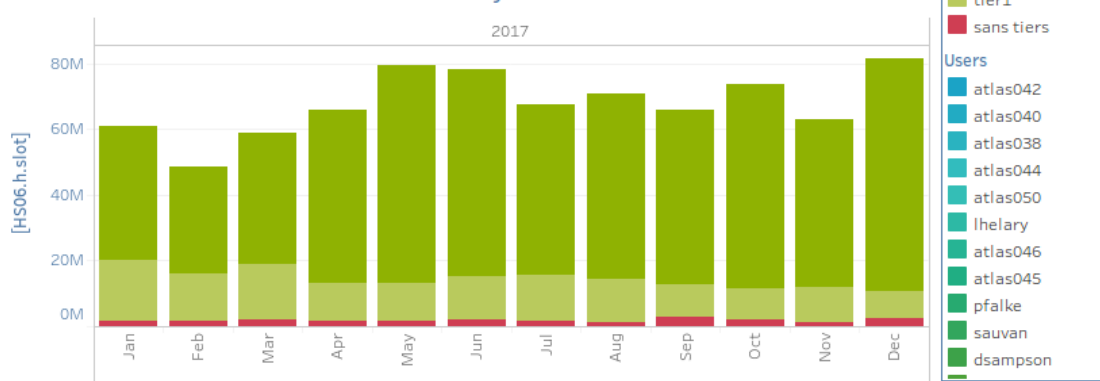

A venir : accounting « czar »

Group consumption

Groupe à passer en param

atlas

Global consumption for atlas

Detailed by Projects

Detailed by Month & Users

Detailed by Tiers

* Sorted by decreasing consumptions by group, by project or by user.

- Première ébauche = proposition
 - Ce qui vous semble utile ?
 - Ce qui vous semble inutile ?
- Fonctionnalités futures découleront du besoin des utilisateurs et czars