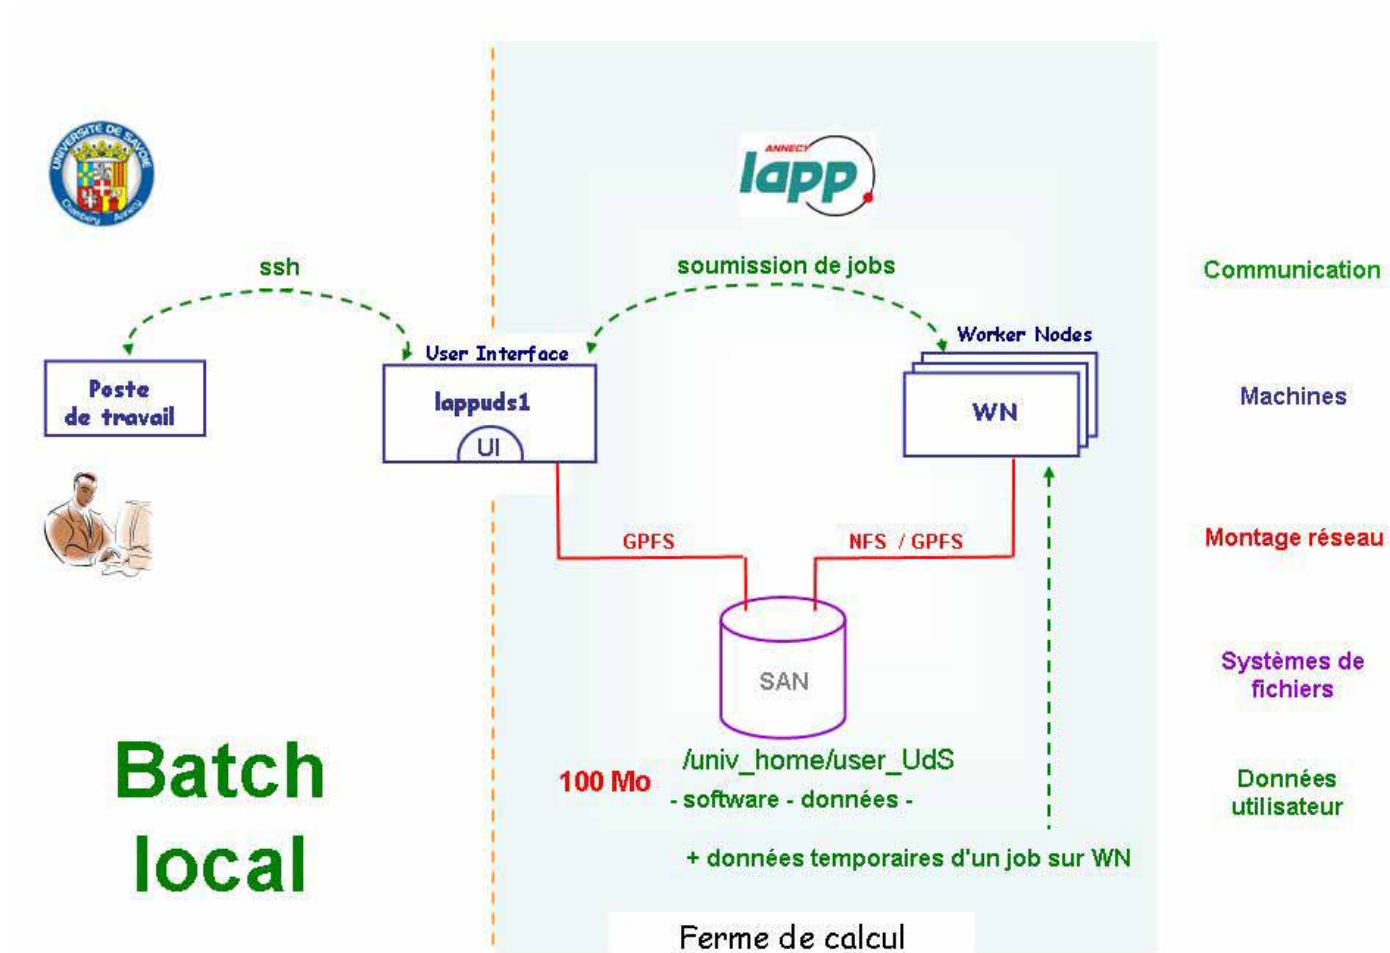

# Grille EGEE

Mutualisation des ressources (stockage et calcul)  
pour les membres d'un même projet

⇒ certificat grille

⇒ appartenance à une VO (Virtual Organization)

+ Formation outils grille - EGEE

# Environnement de travail - batch local

# Grille EGEE

Communication  
Grille EGEE

Machines

Montage réseau

Systèmes de  
fichiers

Données  
Données grille

⚠ Storage Element = stockage purement grille

## ■ Organisation de l'environnement de travail

- connexion via le portail lappuds
- logiciel et données dans une zone de stockage grille (SE)

⇒ montage directe des zones software du SE  
protocoles grille pour l'accès aux données