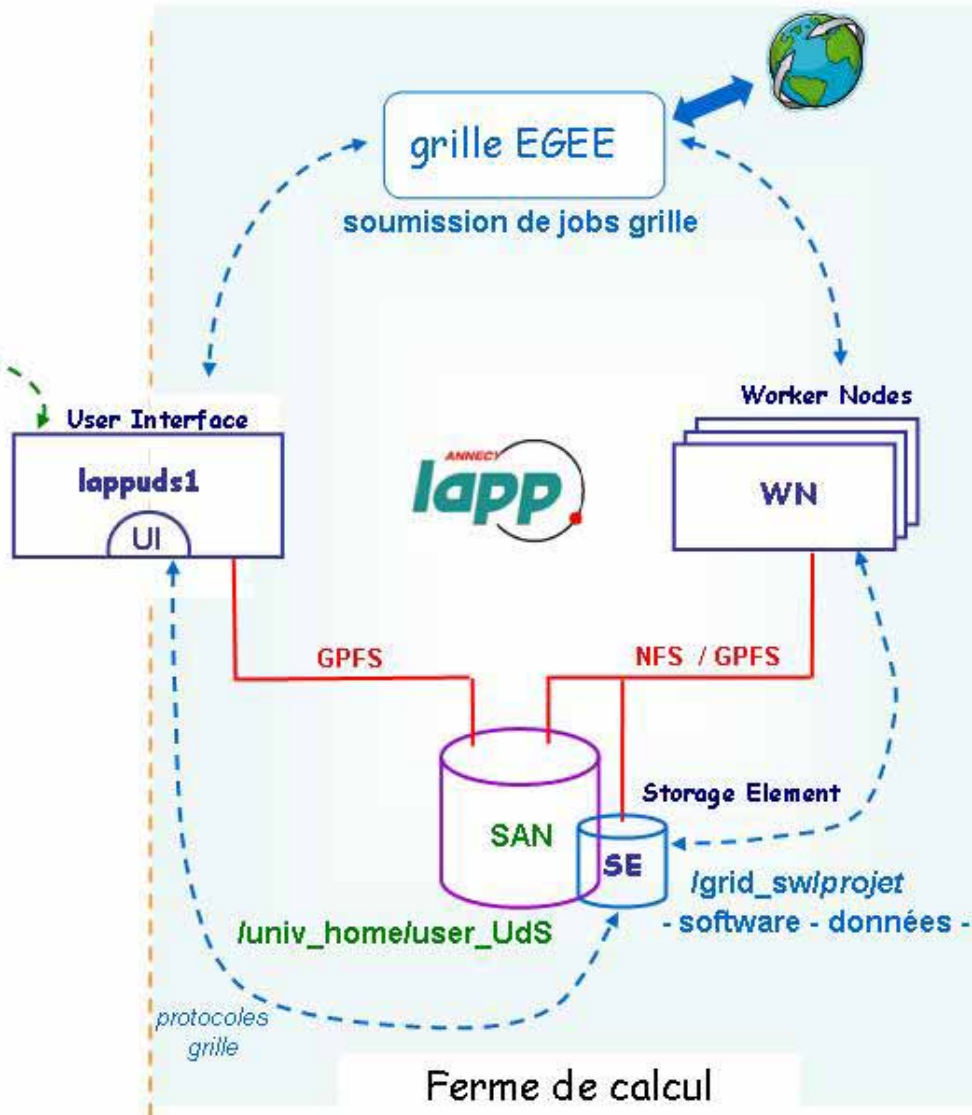

# Tutorial MUST - UdS

---

Ouverture EGEE

# Grille EGEE

Mutualisation des ressources (stockage et calcul)  
pour les membres d'un même projet

⇒ certificat grille

⇒ appartenance à une VO (Virtual Organization)

+ Formation outils grille - EGEE

# Environnement de travail - batch local

# Grille EGEE

Communication  
Grille EGEE

Machines

Montage réseau

Systèmes de  
fichiers

Données  
Données grille

⚠ Storage Element = stockage purement grille