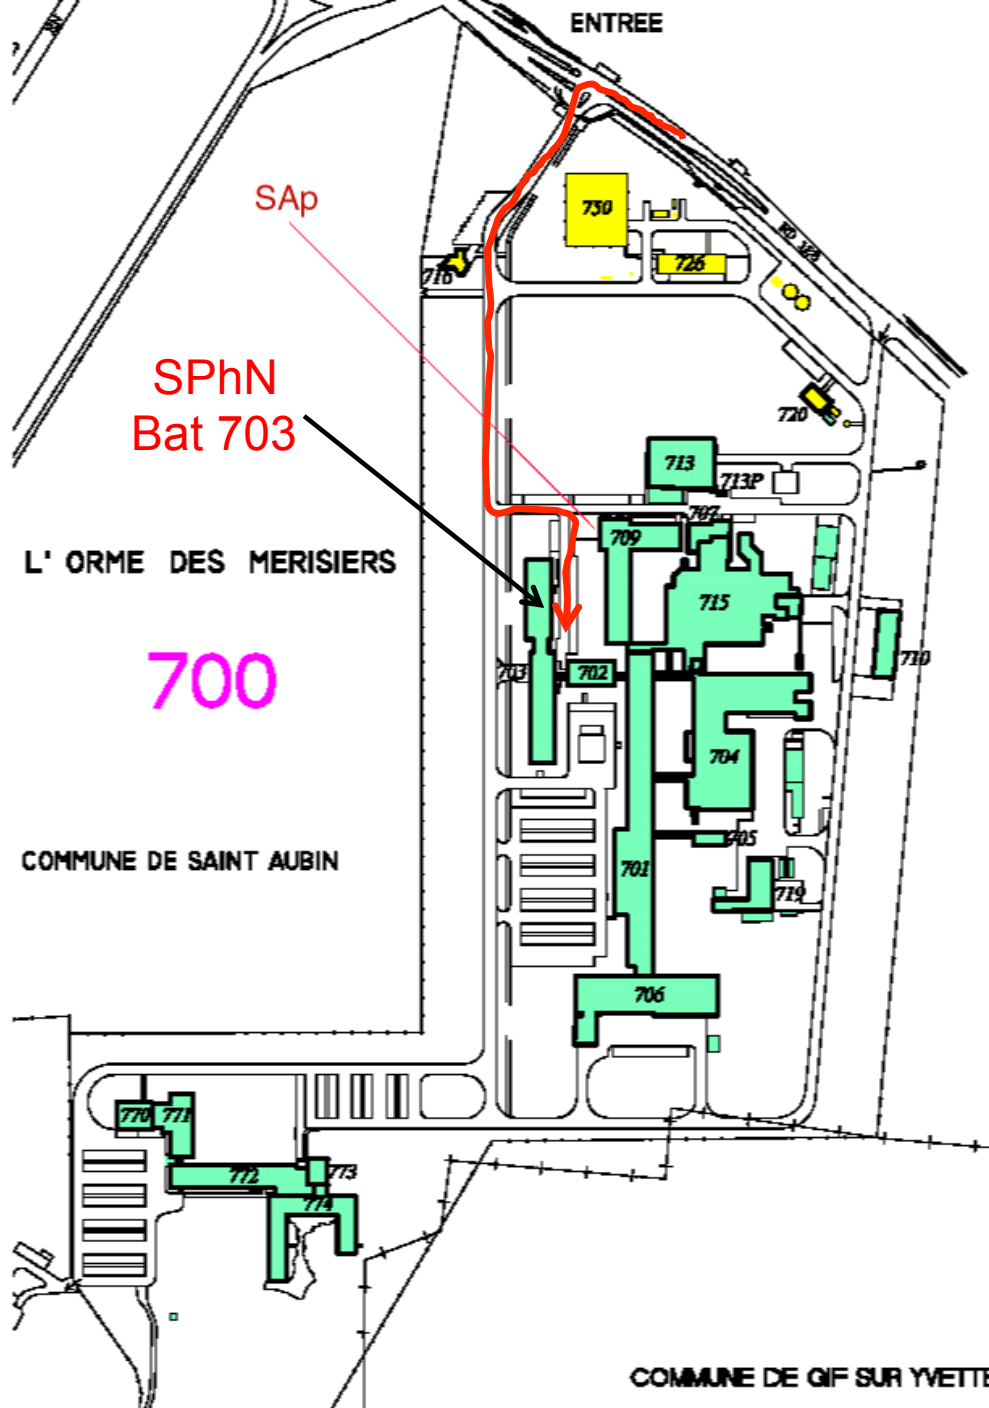

ENTREE

SAP

SPhN  
Bat 703

L' ORME DES MERISIERS

700

COMMUNE DE SAINT AUBIN

COMMUNE DE GIF SUR YVETTE