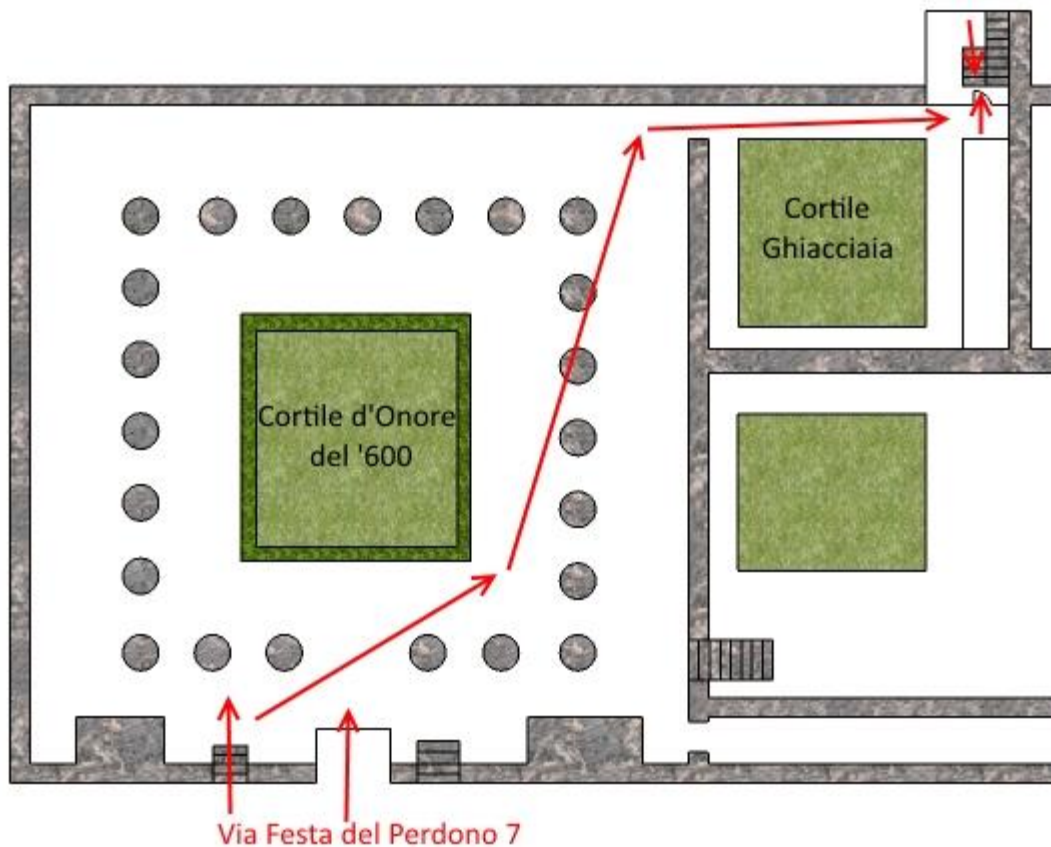

## AULA CROCIERA ALTA DI LETTERE and Aula 113

### How to reach Aula Crociera Alta di Lettere:

- Enter through the University main entrance gate in Via Festa del Perdono 7;
- Cross the Cortile d'Onore staying on the right side;
- Enter the Cortile Ghiacciaia and go to the end on the left side;
- Enter the glass window on the left side;
- Go up the staircase to the Aula Crociera Alta di Lettere in the mezzanine.

### Aula 113:

- Follow the indication for the Aula Crociera Alta di Lettere;
- Aula 113 is on the ground floor in Cortile Ghiacciaia, follow the indication.