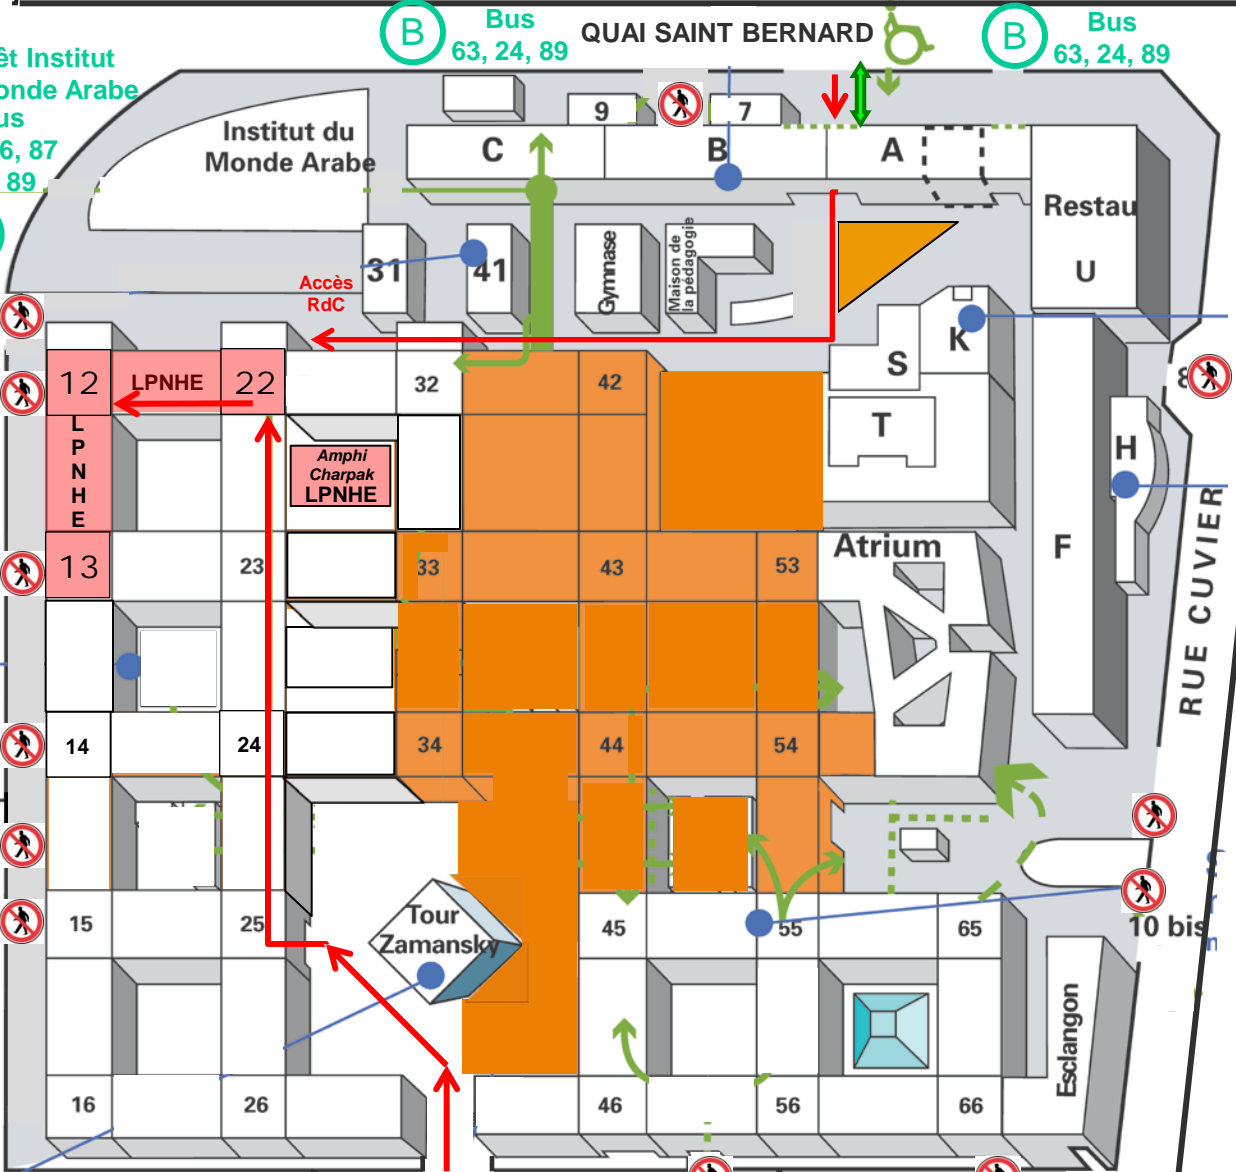

## Plan d'accès aux salles de réunion du LPNHE

la Seine

Arrêt Université Paris VI

Arrêt Cuvier

(B) Bus  
63, 24, 89

(B) Bus  
63, 24, 89

Arrêt Institut  
du Monde Arabe  
Bus  
63, 86, 87  
67, 89

(B)

RUE SAINT BERNARD

RUE DES FOSSES

RUE JUSSIEU

PLACE JUSSIEU

RUE JUSSIEU

RUE LINNE

RUE CUVIER

Niveau Rdc  
Saint-Bernard

Zones en travaux  
accès interdits

↑ Itinéraires à emprunter  
autour des zones en travaux