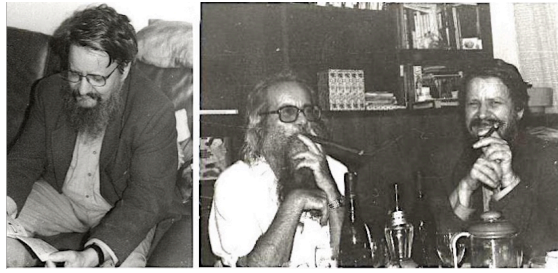

Journée d'hommage à Jean-Claude Raynal

ID de Contribution: 1

Type: **Non spécifié**

Café de Bienvenue

lundi 18 janvier 2016 09:30 (30 minutes)