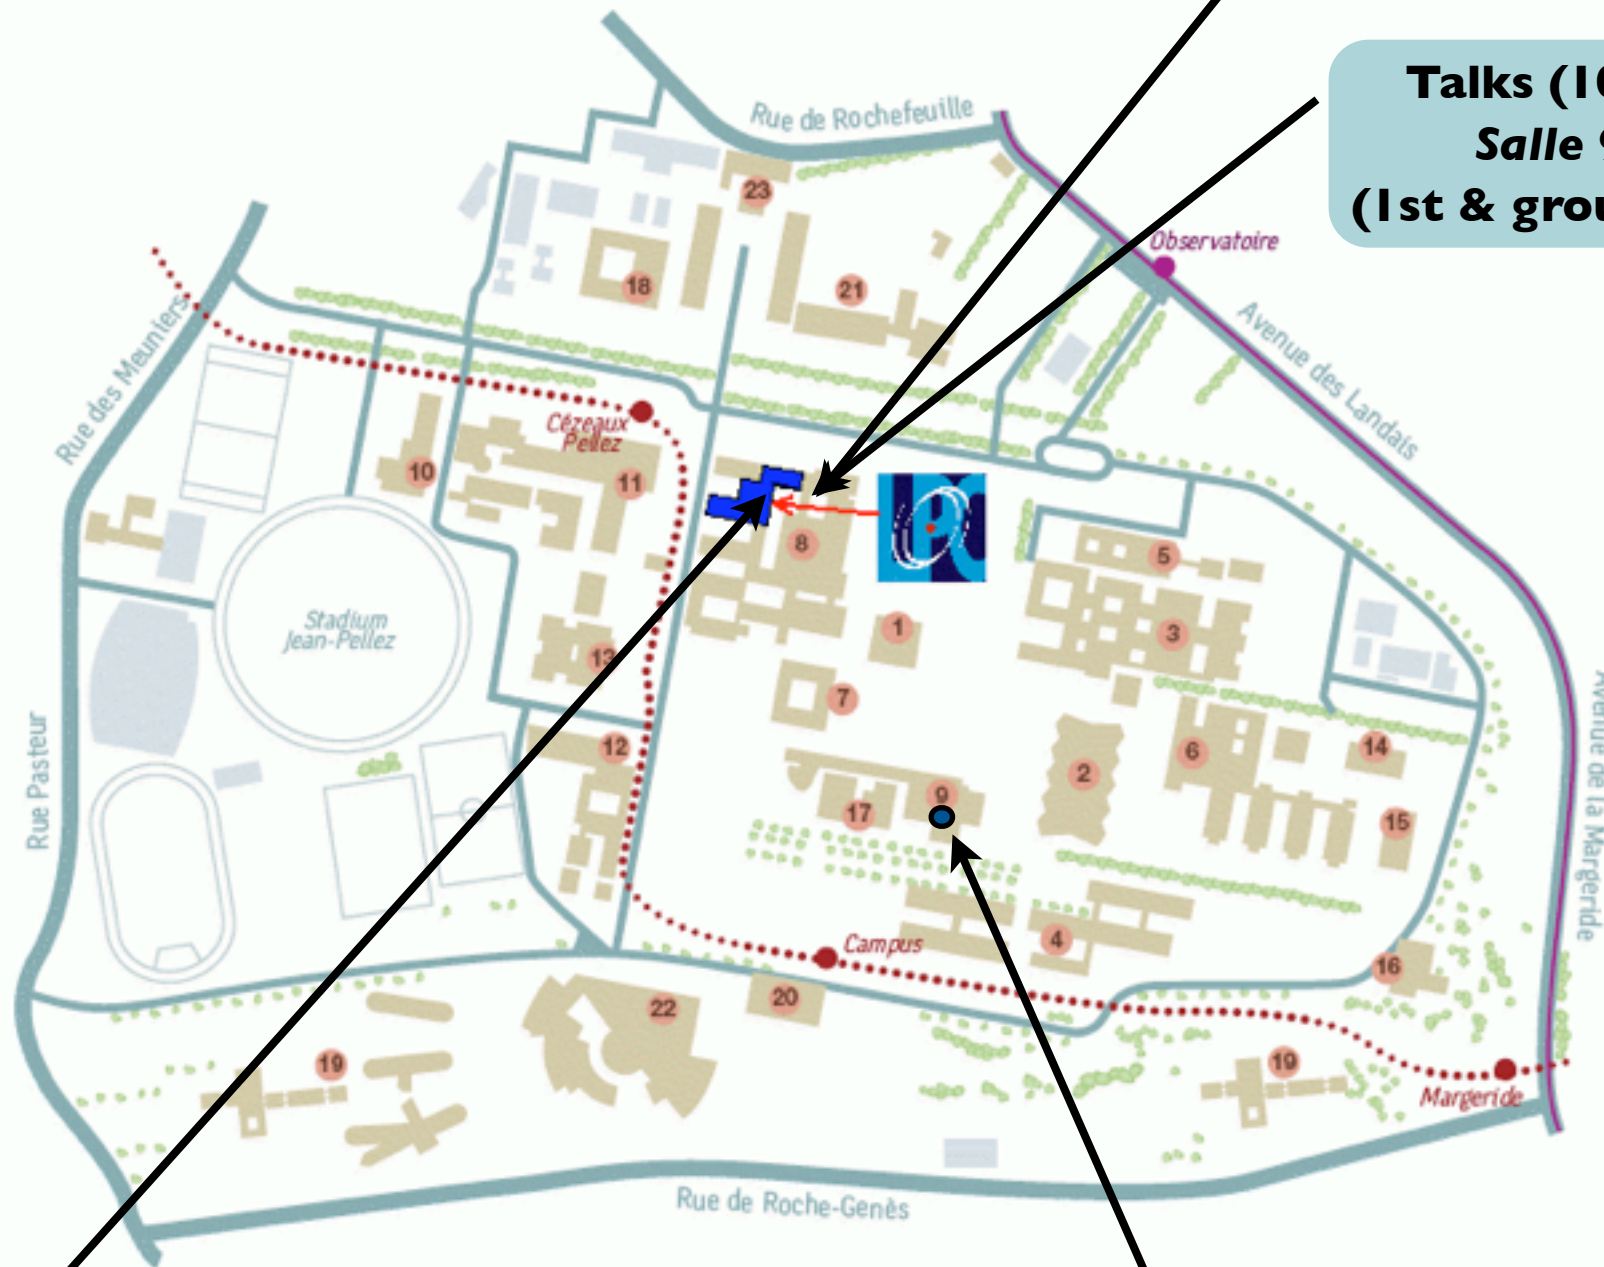

GDR Neutrino : Clermont, 9-10 June 2015

Plan du Campus des Cézeaux

- 1 - Administration Sciences
- 2 - Amphithéâtres Sciences
- 3 - 1er cycle Sciences - SCLV
- 4 - Biologie Végétale/Animale
- 5 - Biologie Végétale Recherche
- 6 - Chimie
- 7 - Mathématique
- 8 - Pôle Physique / OPGC
- 9 - BMIU Sciences
- 10 - STAPS
- 11 - Polytech'
- 12 - ISIMA
- 13 - Pôle commun CUST / ISIMA
- 14 - École de Chimie
- 15 - Pôle chimie
- 16 - CNEP
- 17 - Maison de la Vie Étudiante
- 18 - IUT Clermont I
- 19 - Résidence Étudiante
- 20 - Restaurant Universitaire
- 21 - CEMAGREF
- 22 - IFMA
- 23 - CIRI

- Bus - Ligne 13
- Arrêt de bus
- Tram
- Arrêt de Tram

Talks (9 June):
Amphi Recherche
(1st & ground floor)

Talks (10 June):
Salle 9109
(1st & ground floor)

“Conseil de Groupement”
(Tuesday, 9 June 10.30 am)
Salle Réunion LPC, 1st floor

Lunch:
Saxo Cafeteria