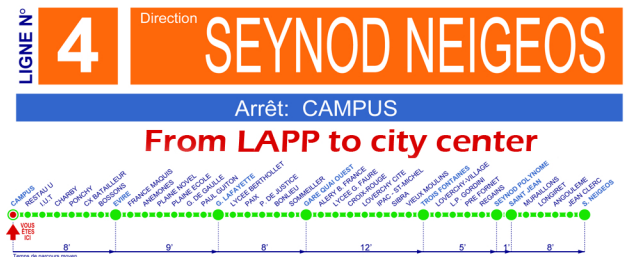

Horaires de passage à cet arrêt à compter du 29 août 2011

DU LUNDI AU VENDREDI EN PERIODE SCOLAIRE	
HEURES	MINUTES
05 h	56
06 h	16 36 53
07 h	04 13 22 30 40 46 53
08 h	03 12 22 31 43 56
09 h	09 22 33 46 59
10 h	12 25 37 51
11 h	04 17 30 43 52
12 h	02 12 25 40 57
13 h	14 26 37 49
14 h	00 13 26 39 52
15 h	05 18 31 44 56
16 h	08 17 27 34 45 55
17 h	05 15 25 37 48 57
18 h	05 15 25 35 45 59
19 h	18 40
20 h	01

LE SAMEDI ET VACANCES SCOLAIRES	
HEURES	MINUTES
06 h	05 25 45
07 h	05 16 26 36 51
08 h	06 21 34 48
09 h	02 15 30 45
10 h	00 15 30 45
11 h	00 15 30 46
12 h	00 17 33 49
13 h	06 19 32 45
14 h	00 15 32 47
15 h	03 18 35 52
16 h	09 25 40 55
17 h	10 25 40 55
18 h	10 25 40 55
19 h	10 25 40 55

Renseignements : ESPACE SIBRA, 21 rue de la Gare - Tél. 04 50 10 04 04
du Lundi au Vendredi de 7h30 à 19h00,
le Samedi de 9h00 à 12h00 et de 14h00 à 17h00