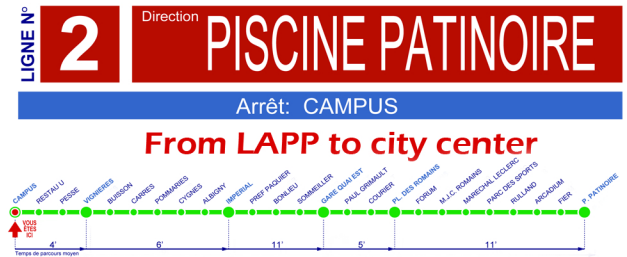

Horaires de passage à cet arrêt à compter du 29 août 2011

DU LUNDI AU VENDREDI EN PERIODE SCOLAIRE	
HEURES	MINUTES
06 h	03 52
07 h	04 21 38 49
08 h	01 12 23 34 43 55
09 h	05 17 42
10 h	13 43
11 h	14 45
12 h	06 37
13 h	08 19 36 48 58
14 h	23 48
15 h	15 46
16 h	10 30 40 50
17 h	10 30 40 50
18 h	15 27 43
19 h	04 24 40
20 h	01

LE SAMEDI ET VACANCES SCOLAIRES	
HEURES	MINUTES
06 h	00 37
07 h	16 29 42 57
08 h	13 39
09 h	09 39
10 h	09 39
11 h	14 46
12 h	12 49
13 h	24 50
14 h	22 53
15 h	26 57
16 h	25 58
17 h	28 58
18 h	28
19 h	00 57

Renseignements : ESPACE SIBRA, 21 rue de la Gare - Tél. 04 50 10 04 04
du Lundi au Vendredi de 7h30 à 19h00,
le Samedi de 9h00 à 12h00 et de 14h00 à 17h00